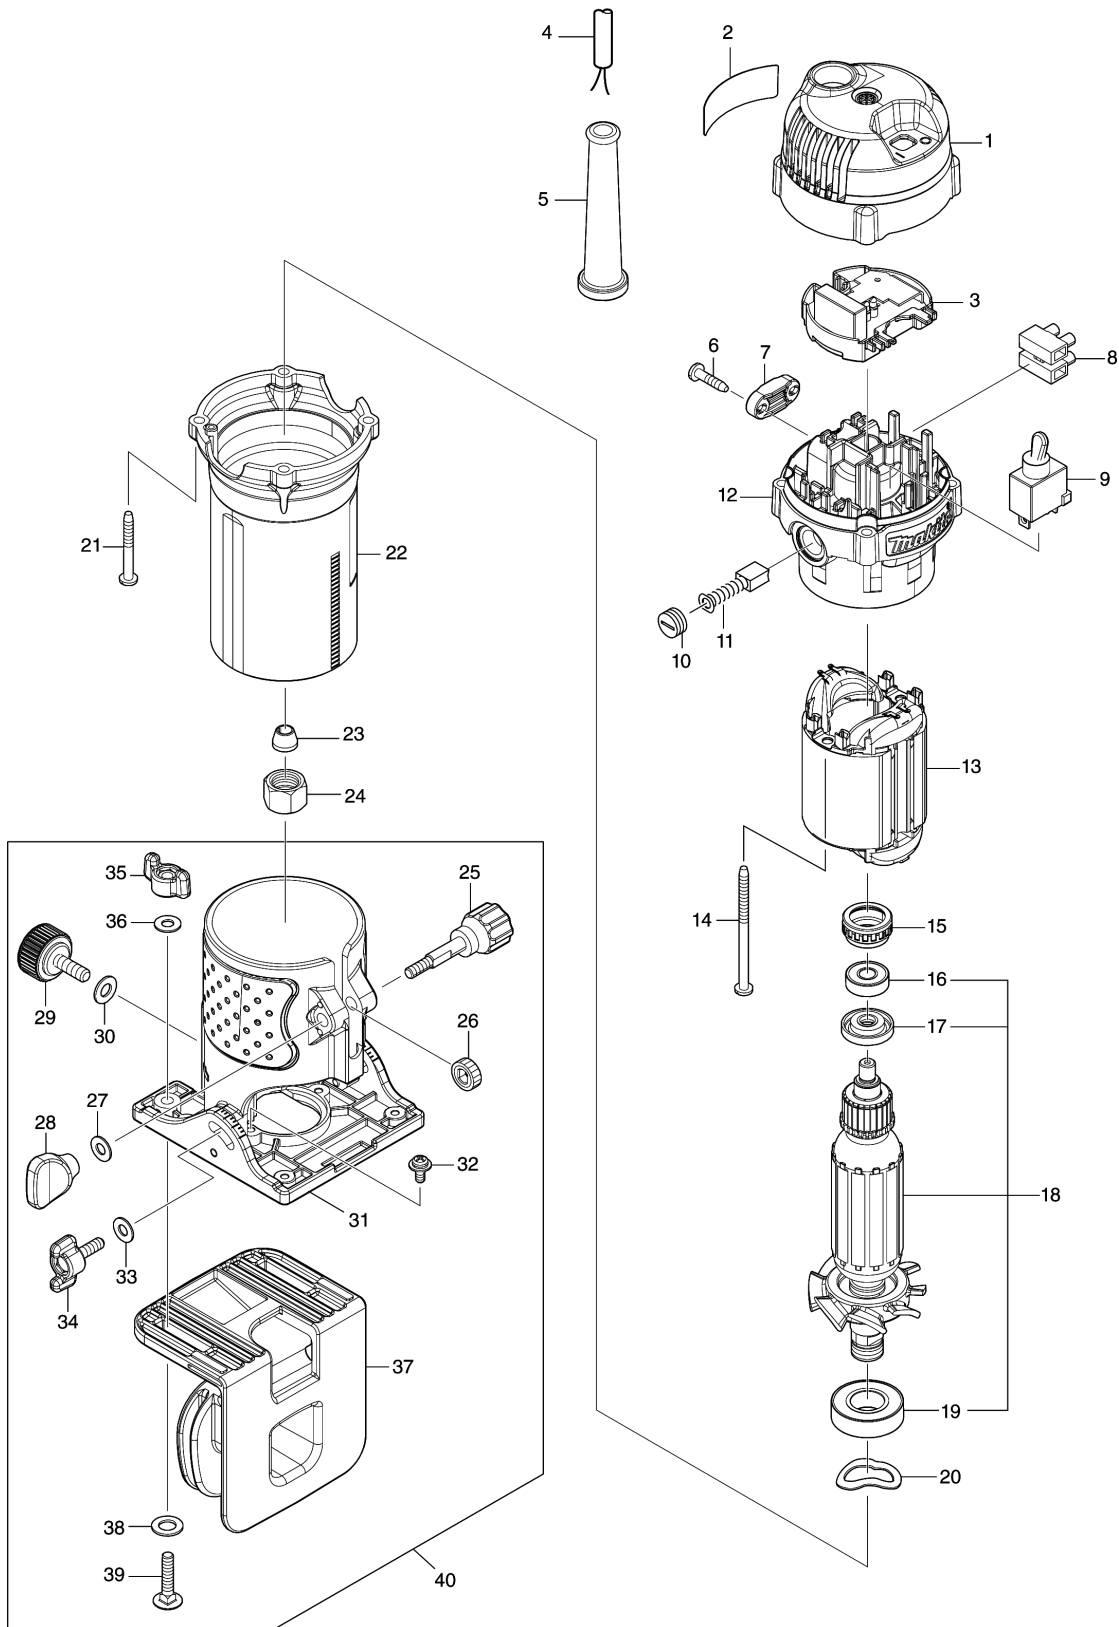

Model No.3712 TRIMMER

Model No.3712 TRIMMER

Položaj	Številka dela	Opis	Sprememba	Količina	New/Old	Opcijsko 1	Opcijsko 2	Opomba
001	413774-8	TOP COVER		1				
002	811T73-6	3712 NAME PLATE		1				
003	620F47-0	CONTROLLER		1				
C10	646358-9	LINE COIL		1				
004	665394-6	POWER SUPPLY CORD 1.0-2-2.5		1				
005	682569-2	CORD GUARD 8-85		1				
006	266326-2	TAPPING SCREW 4X18		2				
007	687124-5	STRAIN RELIEF		1				
008	654531-7	TERMINAL BLOCK 2P		1				
009	651066-9	SWITCH ST115A-TB-S1		1				
010	643550-8	BRUSH HOLDER CAP 5-8		2				
011	191940-4	CARBON BRUSH CB-411		1				
012	141D19-5	BRACKET COMPLETE		1				
013	634774-7	FIELD		1				
014	266340-8	TAPPING SCREW 4X65		2				
015	421494-0	RUBBER RING 19		1				
016	210034-7	BALL BEARING 607LLB		1				
017	681668-7	INSULATION WASHER		1				
018	515634-1	ARMATURE ASS'Y 240V		1				
C10	241667-7	FAN 52		1				
D10		INC. 16,17,19						
019	211489-9	BALL BEARING 6002LLUX		1				
020	267785-3	WAVE WASHER 23		1				
021	266351-3	TAPPING SCREW 4X35		4				
022	141D78-9	MOTOR HOUSING COMPLETE		1				
C10	8034K8-2	SCALE LABEL		1				
023	763662-2	COLLET CONE 6		1				
024	763661-4	COLLET NUT 6		1				
025	265771-8	THUMB SCREW M5X33		1				
026	226217-9	SPUR GEAR 16		1				
027	941101-4	FLAT WASHER 5		1				
028	252652-5	THUMB NUT M5		1				
029	251814-2	SCREW M6X18		1				
030	941151-9	FLAT WASHER 6		1				
031	154670-8	BASE COMPLETE		1				
032	911114-9	PAN HEAD SCREW M4X10		2				
033	941101-4	FLAT WASHER 5		2				
034	265761-1	THUMB SCREW M5X16		1				
035	252653-3	THUMB NUT M5		2				
036	941101-4	FLAT WASHER 5		2				
037	414304-8	TRIMMER SHOE		1				