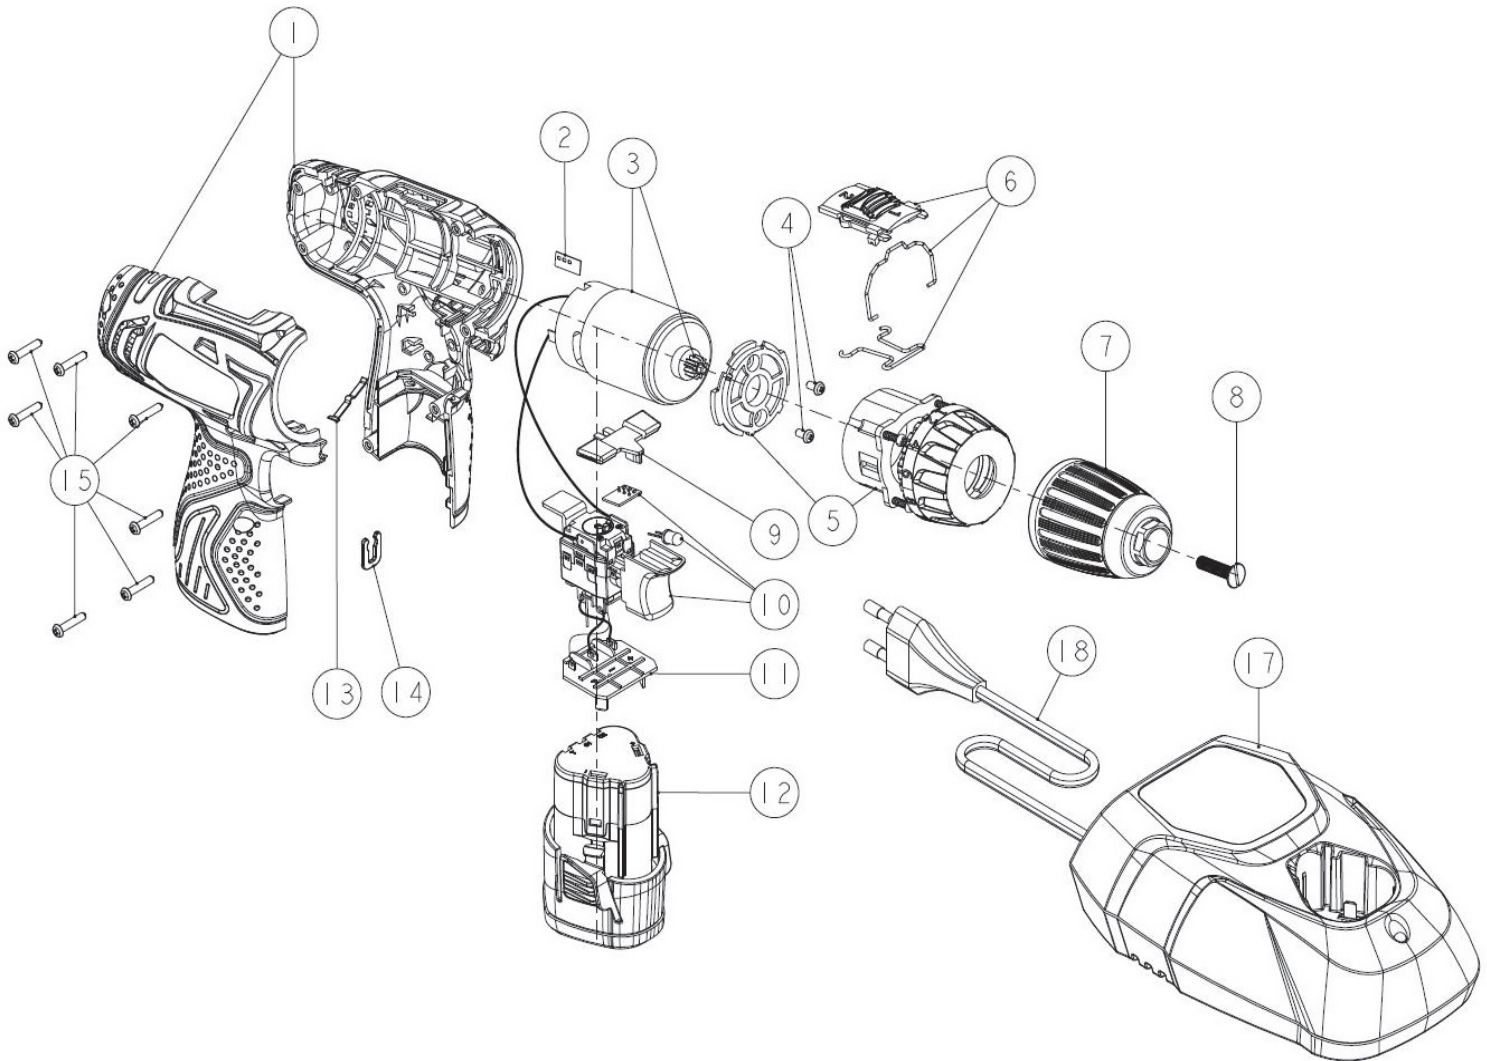

FELISATTI®

TALADRO A BATERIA
CORDLES DRILL
PERCEUSE SANS FIL
TRAPANO A BATERIA
АККУМУЛЯТОРНАЯ ДРЕЛЬ

LISTA DE RECAMBIOS
SPARE LIST
LISTE DE DETACHEES
ELENCO LEI COMPONENTI
ЗАПЧАСТИ

DC10,8L2

VERSIÓN: 0

2960

Right of modifications
Salvo modificaciones
Modification réservées
Con riserva di modifiche
Права на модификацию защищены

17025.7184