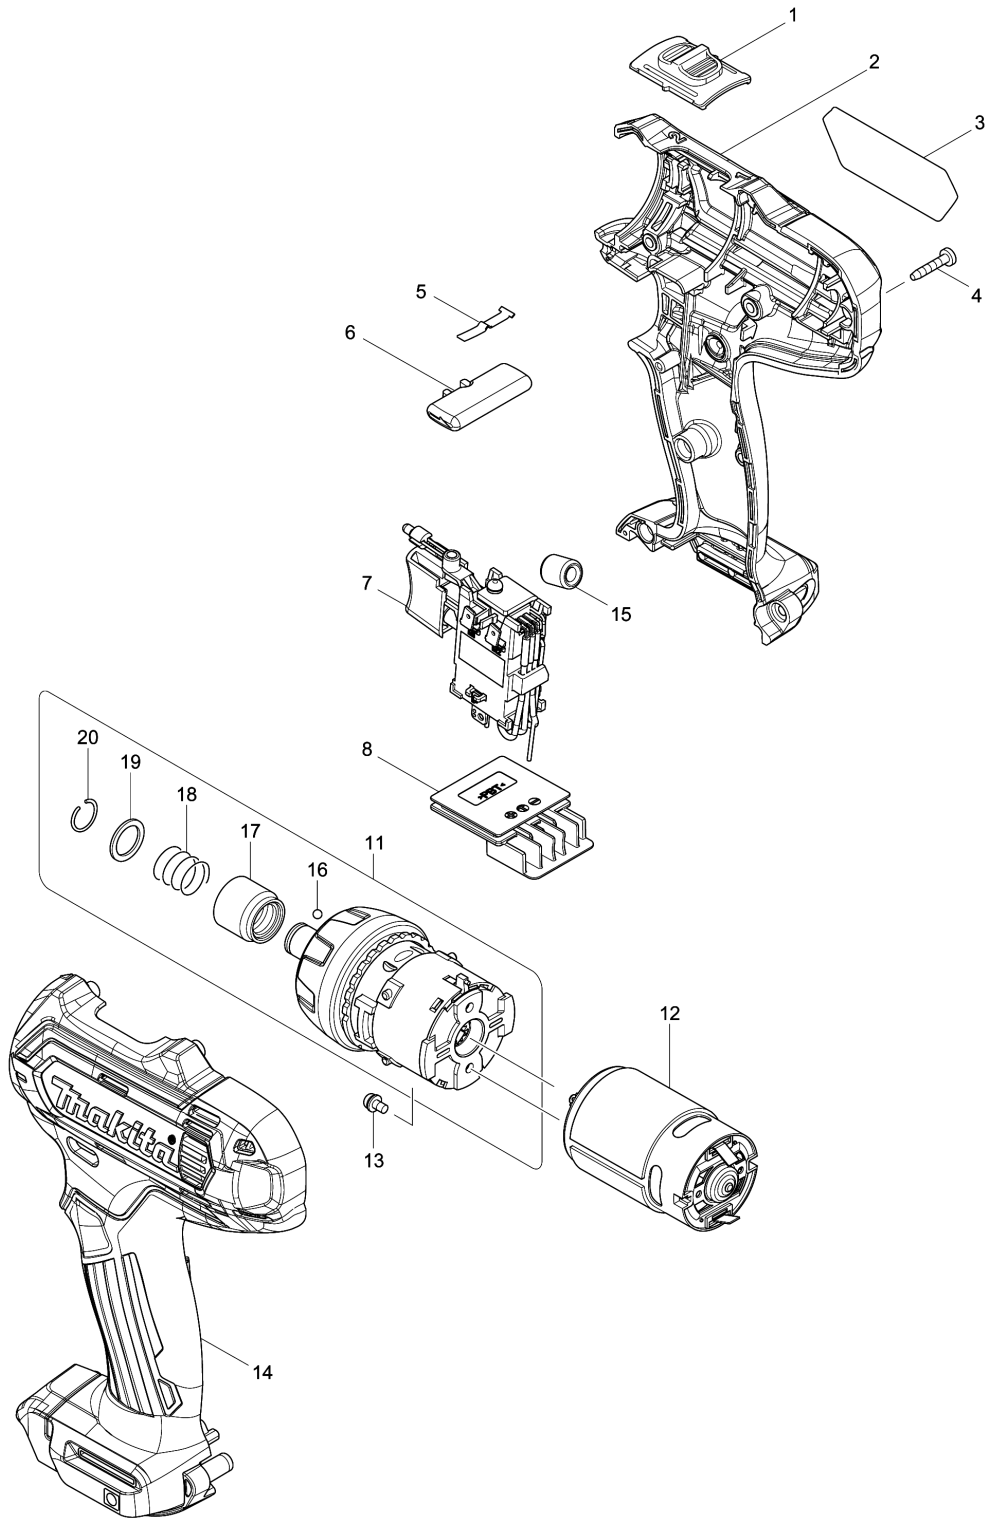

Model No.DF031D CORDLESS DRIVER DRILL

Model No.DF031D CORDLESS DRIVER DRILL

Položaj	Številka dela	Opis	Sprememba	Količina	New/Old	Opcijsko 1	Opcijsko 2	Opomba
001	126233-0	Komp. ročice za nastavitev hitrosti HP330D		1				
C10	231433-0	Tlačna spiralna vzmet 4		2				
002	183B50-3	HOUSING SET		1				
C10	252126-6	Šesterokotna matica M4-7 MT070		2				
D10		INC. 14						
003	851H56-2	DF031D NAME PLATE		1	*			
003-1	851H55-4	DF031D NAME PLATE	<	1				
004	266429-2	Samovrezni vijak 3x16		9				
005	232239-9	Listnata vzmet		1				
006	456039-5	F/R CHANGE LEVER		1				
007	632F42-8	SWITCH UNIT		1	*			
C10	620463-0	LED CIRCUIT		1	*			
C20	632F65-6	LINE FILTER UNIT		1	*			
007-1	632J76-5	SWITCH UNIT	<	1				
C10	620625-0	LED CIRCUIT		1				
C20	632F65-6	LINE FILTER UNIT		1	*			
C21	688161-2	Linjski filter za enosmerno napetost	<	1				
008	644813-5	TERMINAL		1				
011	123504-6	GEAR ASS'Y		1				
D10		INC. 16-20						
012	629169-7	DC MOTOR		1	*			
012-1	629167-1	DC MOTOR	O	1				
013	911003-8	Vijak z nizko cilindrično glavo M3x6		2				
014	183B50-3	HOUSING SET		1				
C10	252126-6	Šesterokotna matica M4-7 MT070		2				
D10		INC. 2						
015	688164-6	Linjski filter za enosmerno napetost		1	*			
015-1	632F65-6	LINE FILTER UNIT	<	1				
C10	688164-6	Linjski filter za enosmerno napetost		1				
016	216019-1	Kovinska kroglica 3		2				
017	324919-2	BIT SLEEVE		1				
018	233005-7	Tlačna spiralna vzmet 13		1				
019	267143-3	Ploska podložka 11		1				
020	231965-7	Obročna vzmet 10 TD090D		1				
A01	251314-2	Vijak M4x12		1				
A02	346909-5	HOOK		1				
A03	784244-7	BIT 2-50		1				
A04B	456128-6	BATTERY COVER		1				
A04C	456128-6	BATTERY COVER		1				