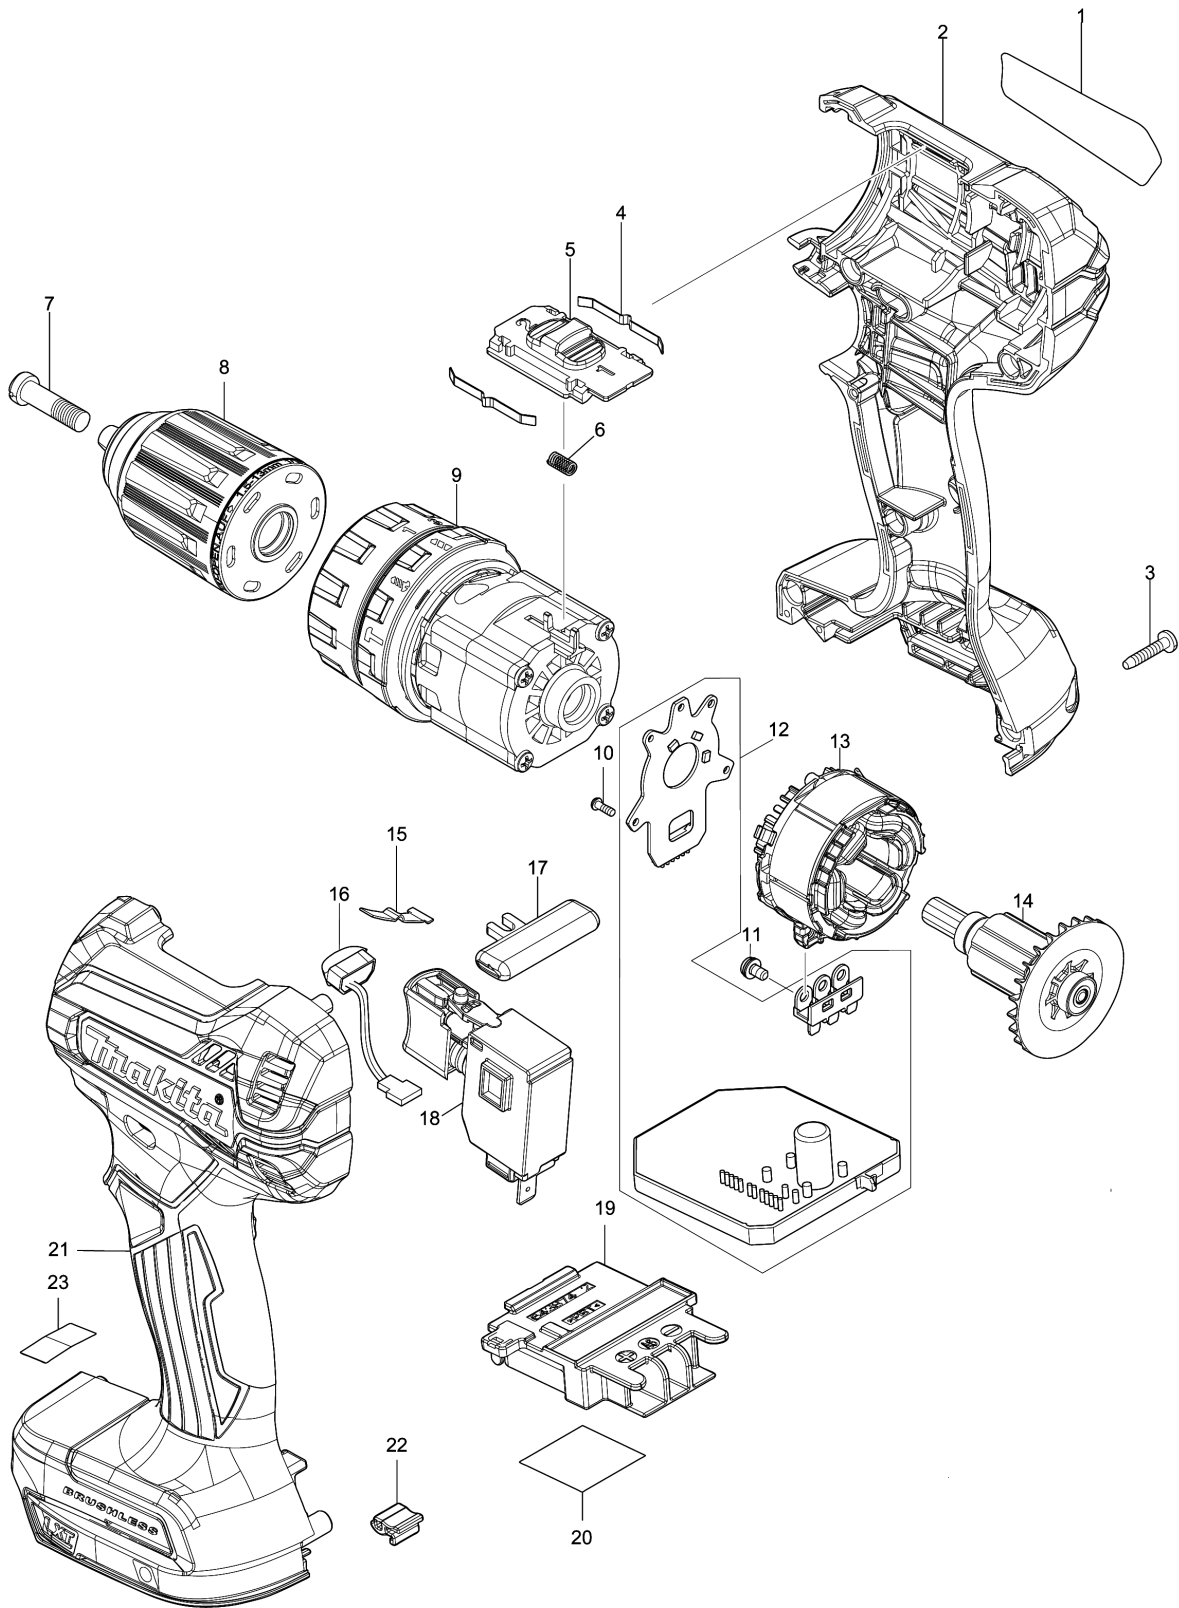

Model No.DHP485 CORDLESS HAMMER DRIVER DRILL

Model No.DHP485 CORDLESS HAMMER DRIVER DRILL

Položaj	Številka dela	Opis	Sprememba	Količina	New/Old	Opcijsko 1	Opcijsko 2	Opomba
001	854U05-6	DHP485 NAME PLATE		1				
002	183K32-9	HOUSING SET		1				
C10	263005-3	Gumi zatič 6		2				
C20	252126-6	Šesterokotna matica M4-7 MT070		2				
D10		INC. 21						
003	266429-2	Samovrezni vijak 3x16		8				
004	232220-0	Listnata vzmet HP451D		2				
005	458671-1	SPEED CHANGE LEVER		1				
006	233438-6	Tlačna spiralna vzmet 4		1				
007	251468-5	Vijak z ravno glavo levi navoj M6x22 MT064		1				
008	766027-7	KEYLESS DRILL CHUCK 13		1				
009	126961-7	GEAR ASSEMBLY		1				
010	266490-9	TAPPING SCREW PT 2X6		3				
011	652069-6	FLAT HEAD SCREW M3X6		3				
012	620964-8	CONTROLLER		1				
013	629372-0	STATOR		1				
014	619533-0	ROTOR		1				
015	232182-2	Listnata vzmet		1				
016	620549-0	LED CIRCUIT		1				
017	419041-9	Gumb L/D		1				
018	650710-5	Stikalo C3JW-4B DHP480, DDF480		1				
019	643874-2	TERMINAL		1				
020	854U11-1	DHP485 SERIAL NO. LABEL		1				
021	183K32-9	HOUSING SET		1				
C10	263005-3	Gumi zatič 6		2				
C20	252126-6	Šesterokotna matica M4-7 MT070		2				
D10		INC. 2						
022	424517-3	Gumi blažilec BHP459		1				
A01	251314-2	Vijak M4x12		1				
A02	346317-0	Obešalni kavelj vijačnika		1				
A03	784637-8	BIT 2-45		1				
A04B	158597-4	PLASTIC CASE COMPLETE		1				
C10	417724-5	Zaponka		2				
A04C	821550-0	Makpac kovček za prenašanje 395 x 295 x 157mm		1				
C10	453974-8	Plastična zaponka za MAKPAC plastične kovček		4				
A04D	821550-0	Makpac kovček za prenašanje 395 x 295 x 157mm		1				
C10	453974-8	Plastična zaponka za MAKPAC plastične kovček		4				
A05B	450128-8	Pokrov za baterijo		1				