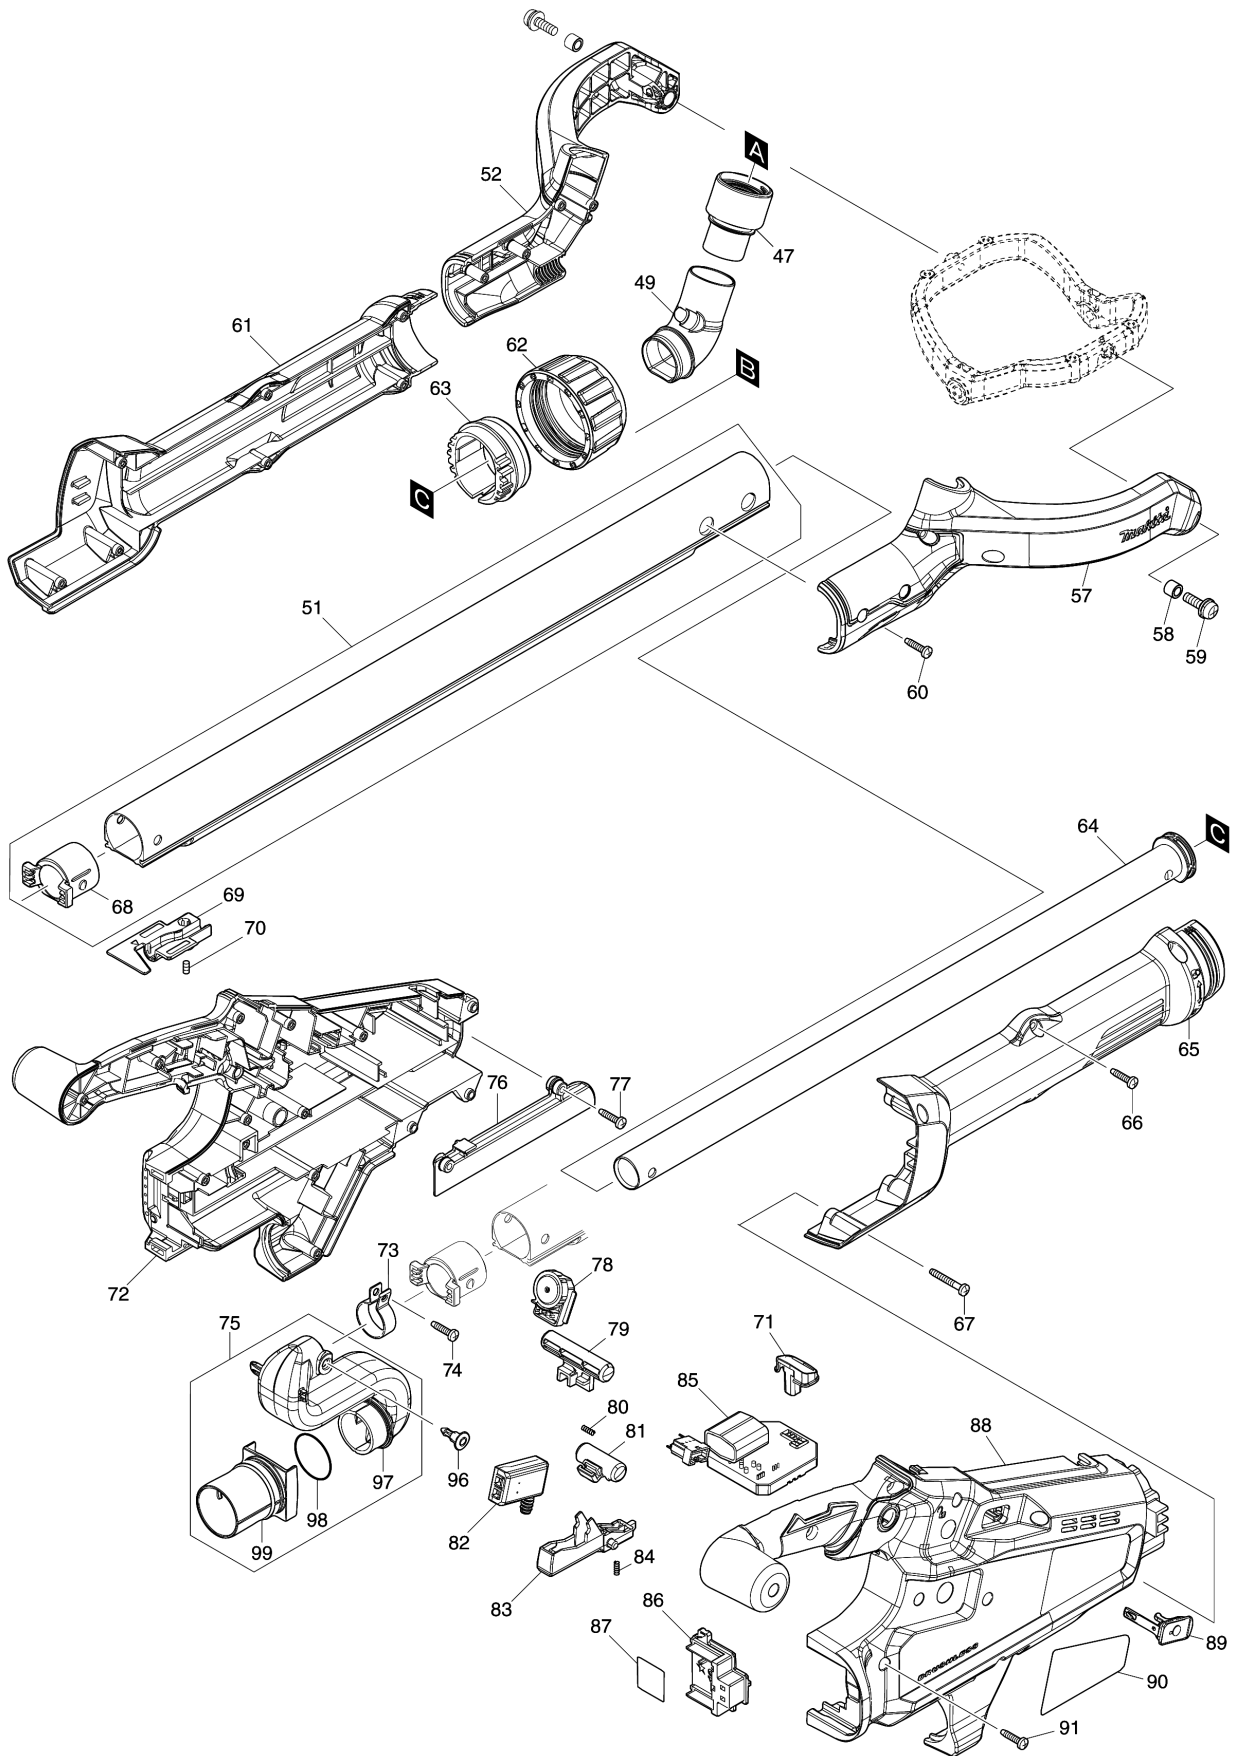

Model No.DSL801 225MM CORDLESS DRYWALL SANDER

Model No.DSL801 225MM CORDLESS DRYWALL SANDER

Model No.DSL801 225MM CORDLESS DRYWALL SANDER

Položaj	Številka dela	Opis	Sprememba	Količina	New/Old	Opcijsko 1	Opcijsko 2	Opomba
001	245058-4	HOSE 28-0.25		1				
002	459217-6	HEAD COVER		1				
003	422446-4	RUBBER CAP		2				
004	699129-3	POWER SUPPLY CORD UNIT		1				
005	183L77-3	MOTOR HOUSING SET		1				
D10		INC. 17						
006	687261-5	Sponka za električni kabel HR2460		1				
007	265995-6	Samovrezni vijak 4X18 HP1620		1				
008	266490-9	TAPPING SCREW PT 2X6		3				
009	620B02-8	CONTROLLER B		1				
010	652069-6	FLAT HEAD SCREW M3X6		3				
011	629409-3	STATOR		1				
012	519568-0	ROTOR ASSY		1				
D10		INC. 13-15						
013	210039-7	BALL BEARING 695DDW		1				
014	210023-2	Kroglični ležaj 627DDW HP1620		1				
015	226888-2	SPUR GEAR 19		1				
016	265995-6	Samovrezni vijak 4X18 HP1620		4				
017	183L77-3	MOTOR HOUSING SET		1				
D10		INC. 5						
018	266429-2	Samovrezni vijak 3x16		6				
019	253437-2	FLAT WASHER 23		1				
020	226886-6	SPUR GEAR 14		3				
021	212131-5	NEEDLE CAGE 307		3				
022	140J82-1	SPUR GEAR 17 COMPLETE		1				
023	226890-5	INTERNAL GEAR 47		1				
024	226885-8	SPUR GEAR 13		5				
025	140J81-3	CARRIER COMPLETE		1				
026	226889-0	INTERNAL GEAR 43		1				
027	267789-5	FLAT WASHER 18		1				
028	213606-7	O tesnilo 48		1				
029	413828-1	GEAR HOUSING		1				
030	961052-5	Zaščitni obroč S-12		1				
031	211150-8	Kroglični ležaj 6901ZZ		1				
032	253746-9	FLAT WASHER 12		1				
033	210105-0	Kroglični ležaj 6001LLU		1				
034	327318-7	SPINDLE		1				
035	319823-8	BEARING RETAINER 47		1				
036	265995-6	Samovrezni vijak 4X18 HP1620		2				
037	413488-9	COVER		1				