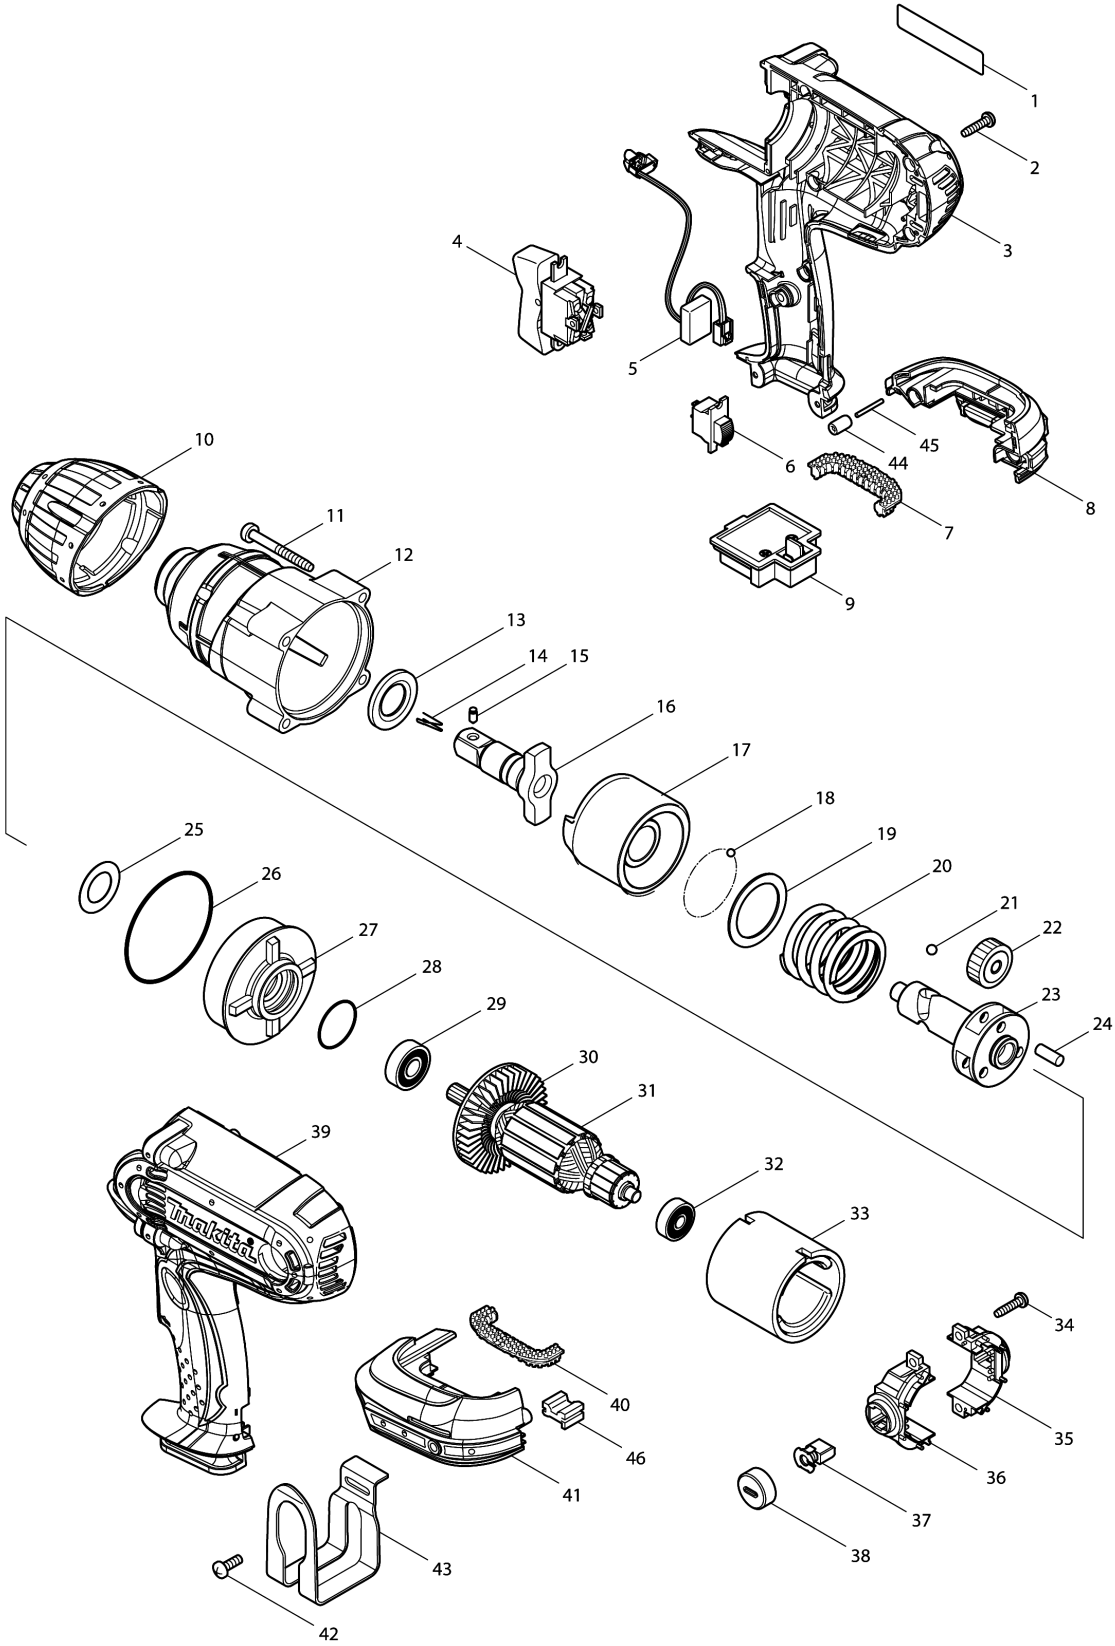

Model No.DTW450 CORDLESS IMPACT WRENCH

Model No.DTW450 CORDLESS IMPACT WRENCH

Položaj	Številka dela	Opis	Sprememba	Količina	New/Old	Opcijsko 1	Opcijsko 2	Opomba
001	850H18-7	DTW450 NAME PLATE		1	*			
001-1	857K22-5	DTW450 NAME PLATE	S	1				
002	265995-6	Samovrezni vijak 4X18 HP1620		9				
003	188434-8	Ohišje motorja		1				
C10	263025-7	RUBBER PIN 4		4				
D10		INC. 39						
004	651572-4	Stikalo SL220SD-19		1				
005	631738-2	Light circuit		1				
006	638503-0	Stikalo		1				
007	424042-4	Blažilna penasta guma BHR241		1				
008	187873-9	BATTERY HOUSING SET		1				
C10	263005-3	Gumi zatič 6		2				
D10		INC. 41						
009	643843-3	Priklop za baterijo		1				
010	421971-2	Bumper		1				
011	266056-5	Pločevinasti vijak 5x45		4				
012	158076-2	Ohišje udarnega vijačnika, komplet		1				
013	267268-3	Ploska kovinska podložka 19		1				
014	231907-1	Vzmetna podložka 10		1				
016	324406-1	Nakovalo		1	*			
016-1	326983-9	ANVIL	<	1				
017	324697-4	Kladivo		1				
018	216008-6	Kovinska kroglica 4 mm		29				
019	267340-1	FLAT WASHER 32		2				
020	234338-3	COMPRESSION SPRING 33		1				
021	216007-8	Kovinska kroglica 6.4		2				
022	227171-0	SPUR GEAR 23		3				
023	310185-7	Vreteno		1				
024	256033-5	Zatič 6		3				
025	253794-8	Ploska podložka 18		1				
026	213722-5	O Tesnilo 63		1				
027	227172-8	Notranji zobnik 53		1				
028	213407-3	O tesnilo 26		1				
029	210059-1	Kroglični ležaj 6000DDW GA9050		1				
030	241850-6	Plastična vetrnica 60 DS4010		1				
031	519199-5	Rotor (kpl.) 18V BTW450		1				
D10		INC. 29,30,32						
032	210025-8	Kroglični ležaj 627LLB 432*serija		1				
033	638107-8	Magnetni stator		1				