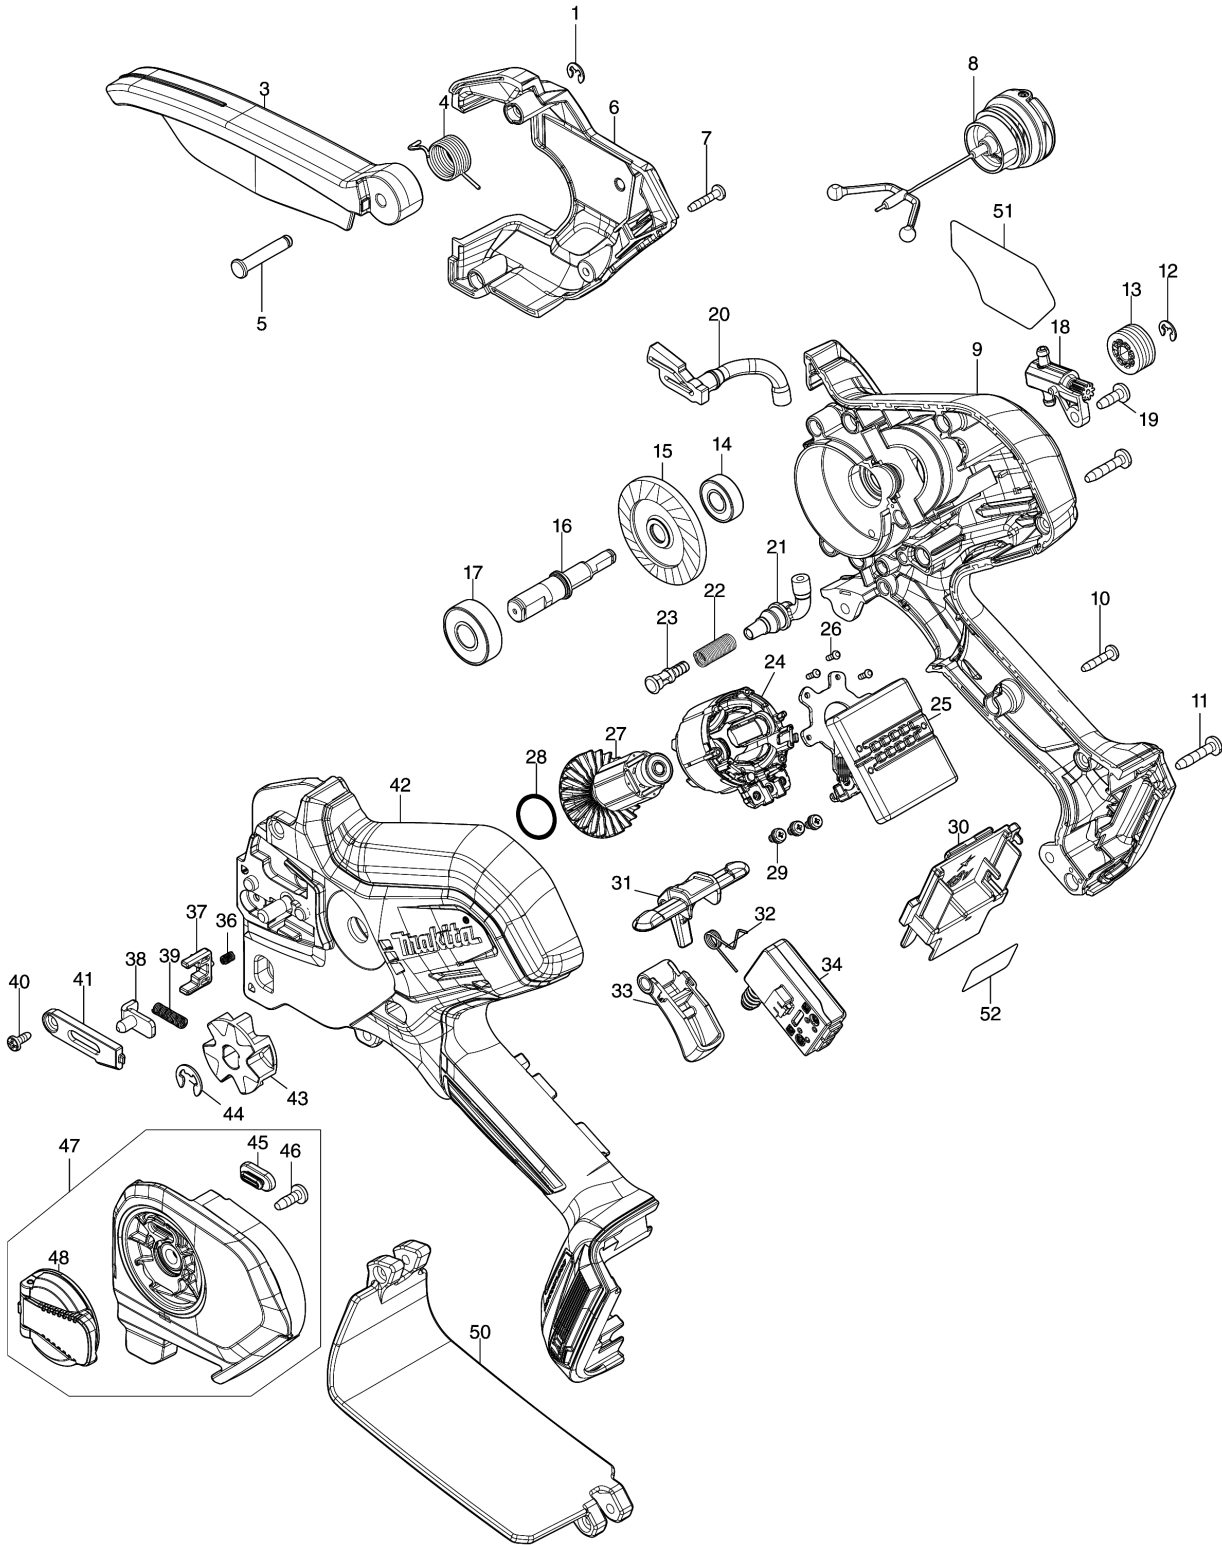

Model No.DUC101 100MM CORDLESS CHAIN SAW

Model No.DUC101 100MM CORDLESS CHAIN SAW

Položaj	Številka dela	Opis	Sprememba	Količina	New/Old	Opcijsko 1	Opcijsko 2	Opomba
001	961011-9	Zaporno tesnilo E-4 432*series		1				
003	413M04-5	SAFETY COVER		1				
004	232785-2	TORSION SPRING 14		1				
005	256A31-5	SHOULDER PIN 5		1				
006	413L96-8	HOUSING R COVER		1				
007	266429-2	Samovrezni vijak 3x16		3				
008	126832-8	TANK CAP ASSEMBLY		1				
C10	213894-6	O-RING 25		1				
009	183Y31-5	HOUSING SET		1				
C10	263005-3	Gumi zatič 6		2				
C20	347A70-7	TANK GUARD		1				
D10		INC. 42						
010	266429-2	Samovrezni vijak 3x16		10				
011	911138-5	Vijak z nizko cilindrično glavo M4x20		2				
012	961011-9	Zaporno tesnilo E-4 432*series		1				
013	226884-0	WORM GEAR		1				
014	211166-3	BALL BEARING 698DDW		1				
015	227A17-6	SPIRAL BEVEL GEAR 53		1				
016	327A89-2	SPINDLE		1				
017	210059-1	Kroglični ležaj 6000DDW GA9050		1				
018	141N25-0	OIL PUMP COMPLETE		1				
019	266427-6	Samovrezni vijak 4x12		1				
020	422968-4	OIL TUBE 3-60		1				
021	422969-2	OIL TUBE 3-25		1				
022	232774-7	COMPRESSION SPRING 6		1				
023	413L02-3	NIPPLE		1				
024	629B92-8	STATOR		1				
025	620M06-6	CONTROLLER		1				
026	266490-9	TAPPING SCREW PT 2X6		3				
027	619791-8	ROTOR		1				
028	213A05-9	O-RING16		1				
029	652069-6	FLAT HEAD SCREW M3X6		3				
030	643874-2	TERMINAL		1				
031	413L98-4	LOCK OFF LEVER		1				
032	232784-4	TORSION SPRING 6		1				
033	413L97-6	SWITCH LEVER		1				
034	650033-1	SWITCH C3XA-3PSM-1		1				
036	233211-4	Tlačna spiralna vzmet 2		1				
037	413M02-9	STOPPER		1				
038	347A69-2	TENSION SLIDE		1				