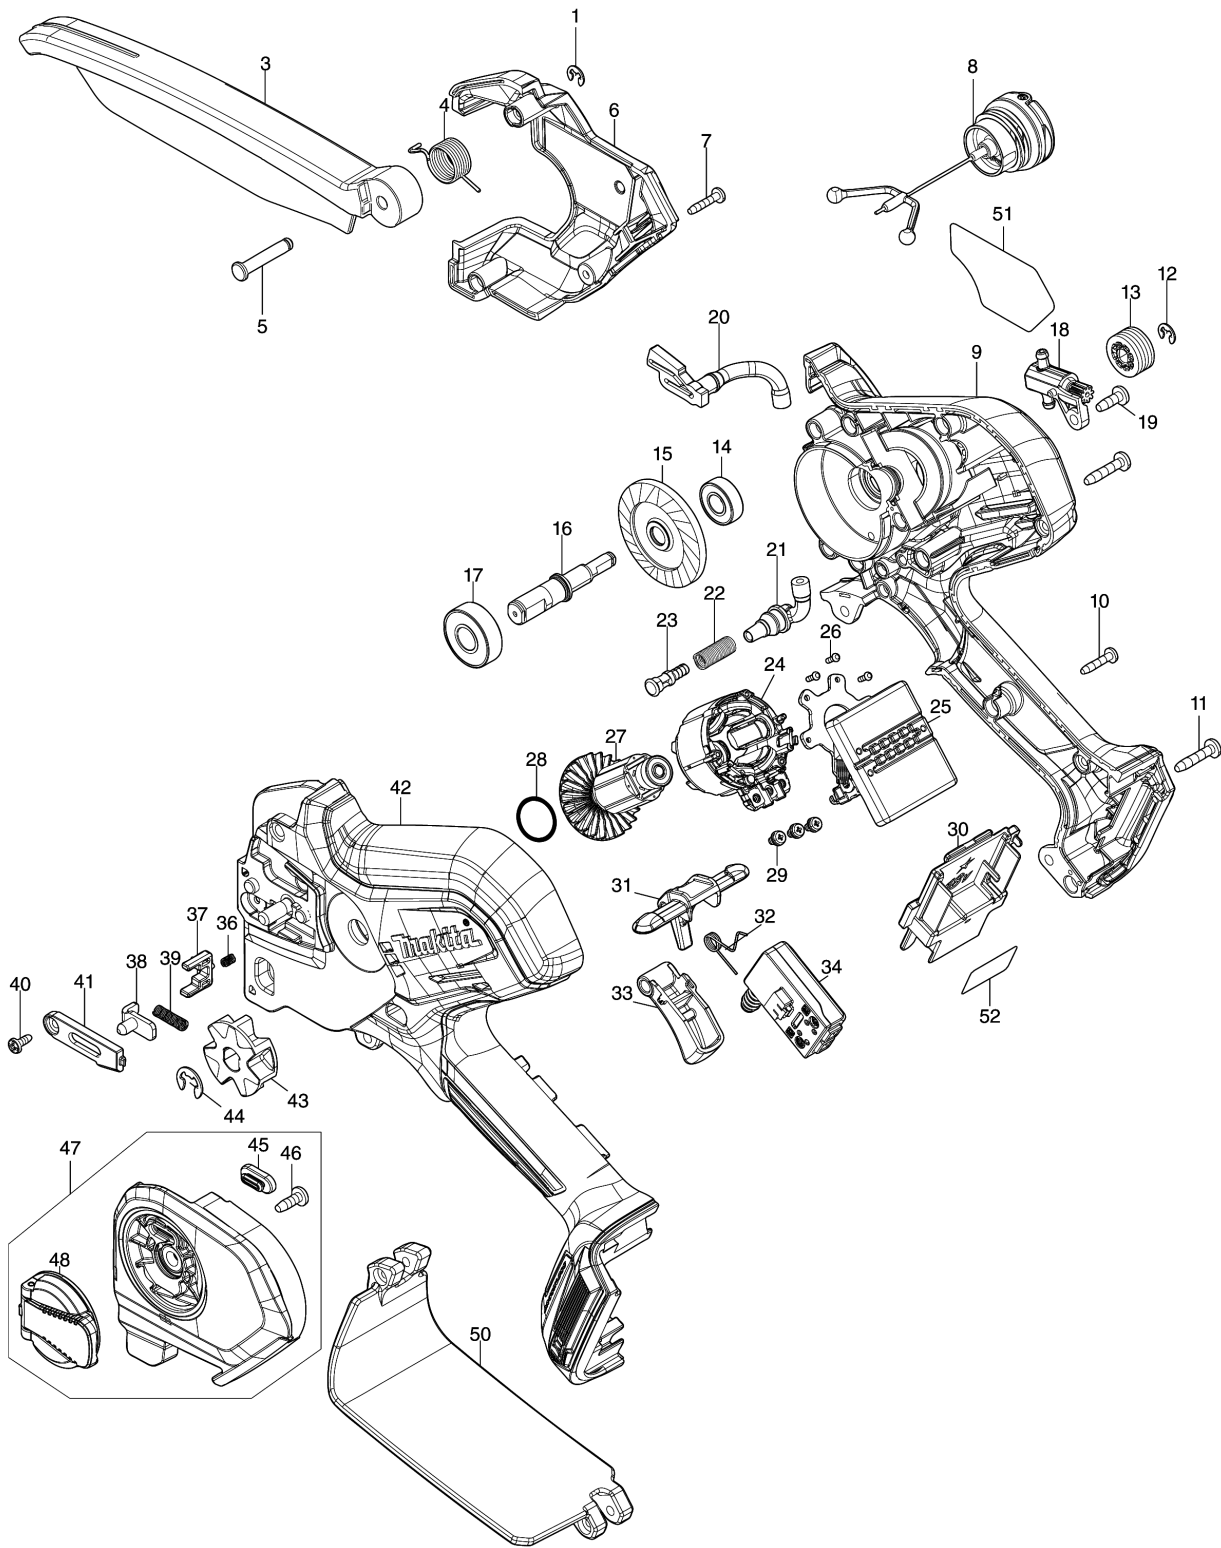

Model No.DUC150 150MM CORDLESS PRUNING SAW

Model No.DUC150 150MM CORDLESS PRUNING SAW

Položaj	Številka dela	Opis	Sprememba	Količina	New/Old	Opcijsko 1	Opcijsko 2	Opomba
001	961011-9	Zaporno tesnilo E-4 432*series		1				
003	413T68-1	SAFETY COVER		1				
004	232785-2	TORSION SPRING 14		1				
005	256A31-5	SHOULDER PIN 5		1				
006	413L96-8	HOUSING R COVER		1				
007	266429-2	Samovrezni vijak 3x16		3				
008	126832-8	TANK CAP ASSEMBLY		1				
C10	213894-6	O-RING 25		1				
009	183Y31-5	HOUSING SET		1				
C10	263005-3	Gumi zatič 6		2				
C20	347A70-7	TANK GUARD		1				
D10		INC. 42						
010	266429-2	Samovrezni vijak 3x16		10				
011	911138-5	Vijak z nizko cilindrično glavo M4x20		2				
012	961011-9	Zaporno tesnilo E-4 432*series		1				
013	226884-0	WORM GEAR		1				
014	211166-3	BALL BEARING 698DDW		1				
015	227A17-6	SPIRAL BEVEL GEAR 53		1				
016	327A89-2	SPINDLE		1				
017	210059-1	Kroglični ležaj 6000DDW GA9050		1				
018	141N25-0	OIL PUMP COMPLETE		1				
019	266427-6	Samovrezni vijak 4x12		1				
020	422968-4	OIL TUBE 3-60		1				
021	422969-2	OIL TUBE 3-25		1				
022	232774-7	COMPRESSION SPRING 6		1				
023	413L02-3	NIPPLE		1				
024	629B92-8	STATOR		1				
025	620M06-6	CONTROLLER		1				
026	266490-9	TAPPING SCREW PT 2X6		3				
027	619791-8	ROTOR		1				
028	213A05-9	O-RING16		1				
029	652069-6	FLAT HEAD SCREW M3X6		3				
030	643874-2	TERMINAL		1				
031	413L98-4	LOCK OFF LEVER		1				
032	232784-4	TORSION SPRING 6		1				
033	413L97-6	SWITCH LEVER		1				
034	650033-1	SWITCH C3XA-3PSPM-1		1				
036	233211-4	Tlačna spiralna vzmet 2		1				
037	413M02-9	STOPPER		1				
038	347A69-2	TENSION SLIDE		1				
039	232787-8	COMPRESSION SPRING 4		1				
040	266492-5	Samovrezni vijak 3X8		1				
041	413M03-7	COVER		1				