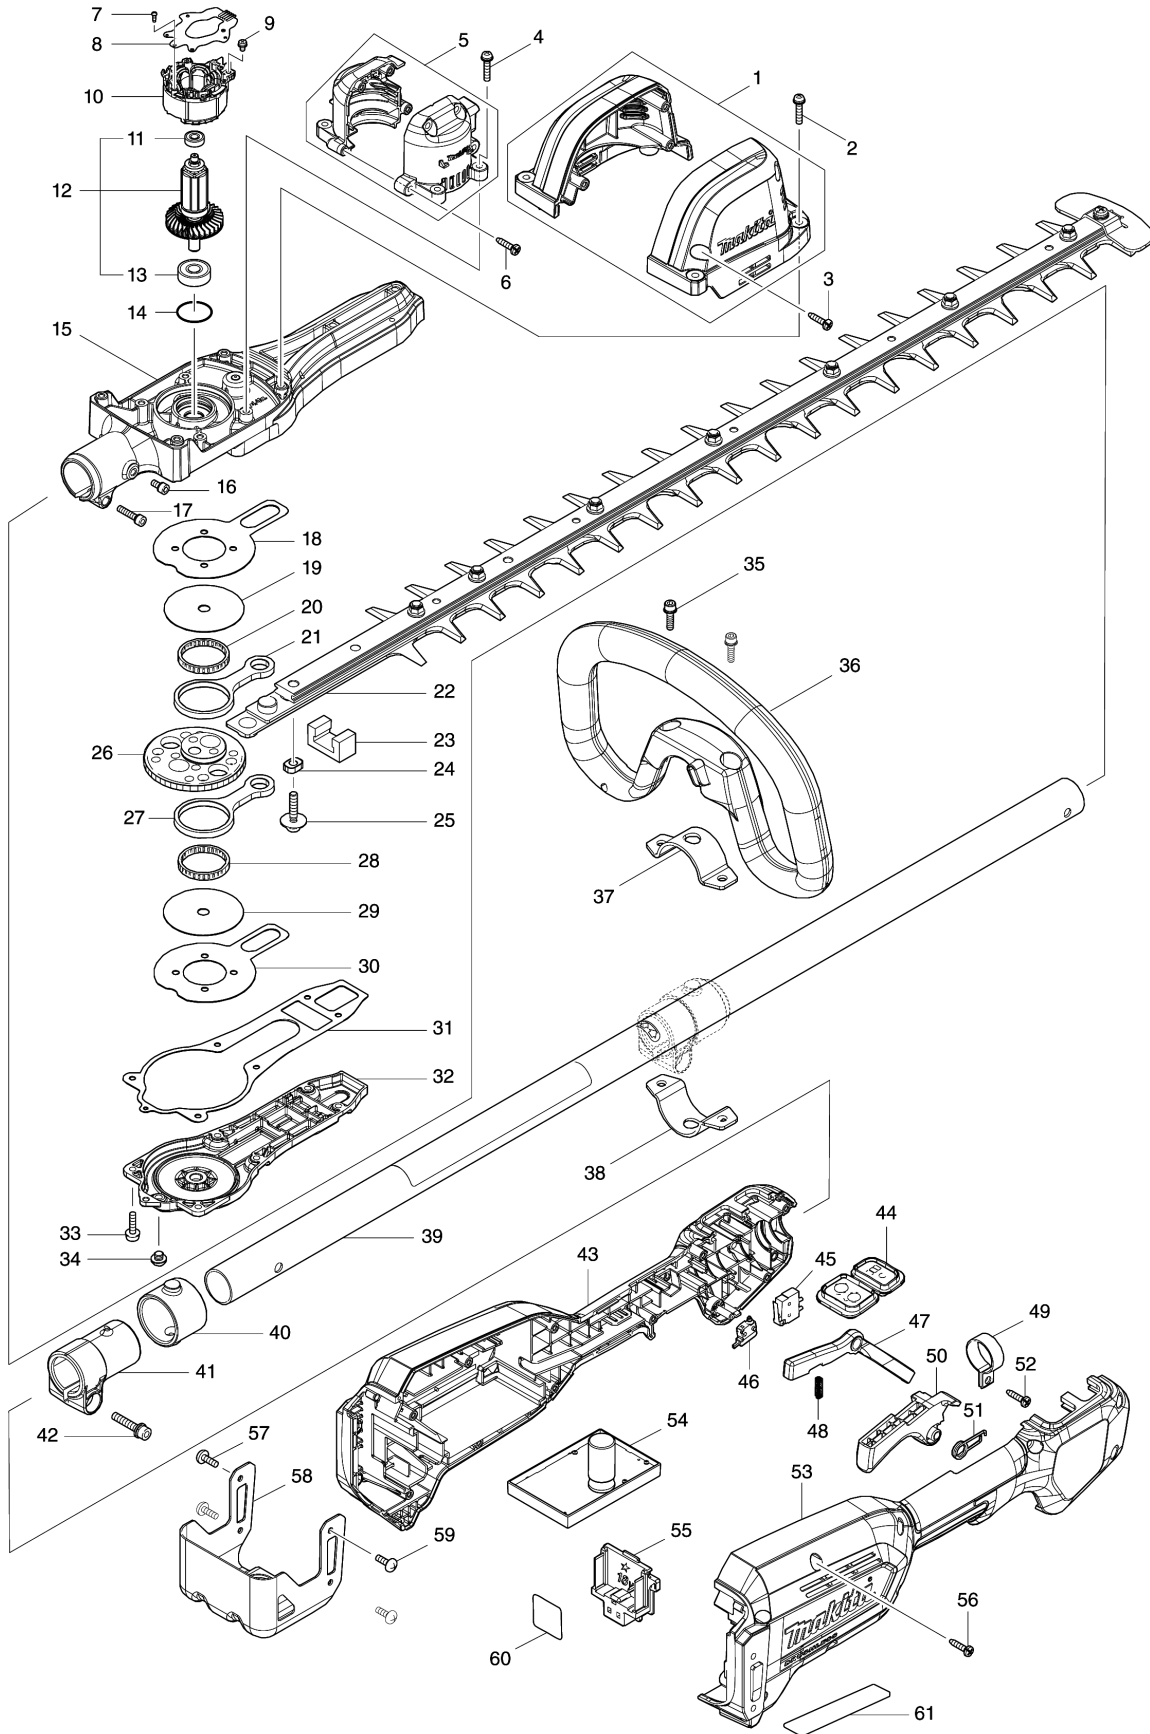

Model No.DUN600L CORDLESS POLE HEDGE TRIMMER

Model No.DUN600L CORDLESS POLE HEDGE TRIMMER

Položaj	Številka dela	Opis	Sprememba	Količina	New/Old	Opcijsko 1	Opcijsko 2	Opomba
001	183N84-8	HOUSING SET		1				
002	911138-5	Vijak z nizko cilindrično glavo M4x20		4				
003	266326-2	Pločevinasti vijak 4x18 UB1103		3				
004	911138-5	Vijak z nizko cilindrično glavo M4x20		4				
005	183N83-0	MOTOR HOUSING SET		1				
006	266326-2	Pločevinasti vijak 4x18 UB1103		4				
007	266490-9	TAPPING SCREW PT 2X6		3				
008	620B02-8	CONTROLLER B		1				
009	652069-6	FLAT HEAD SCREW M3X6		3				
010	629352-6	STATOR		1				
011	211157-4	BALL BEARING 695ZZ		1				
012	519598-1	ROTOR ASSY		1				
D10		INC. 11,13						
013	210005-4	Kroglični ležaj 608DDW 432*serija		1				
014	213961-7	O tesnilo 22		1				
015	140R16-2	GEAR HOUSING COMPLETE		1				
016	922211-6	Inbus vijak M5X12 AN250HC		1				
017	922241-7	Inbus vijak M5X25 AT-3623		1				
018	347361-0	FRICTION PLATE		1				
019	347661-8	PLATE		1				
020	212229-8	NEEDLE CAGE 315		1				
021	347662-6	CONNECTING ROD		1				
022	191C13-1	SHEAR BLADE 600 SET		1				
C10	197438-9	GREASE VESSEL SET(D)		1	*			
C11	199450-5	GREASE VESSEL SET	O	1				
C20	345205-8	BRANCH CATCHER		1				
C30	911208-0	Vijak z nizko cilindrično glavo M5X10 AH3655		1				
D10		INC. 24						
023	443159-4	SEAL		1				
024	257439-0	SLEEVE 5		2				
025	265A89-3	H.S.H.BOLT M5X25 WITH WR		2				
026	226958-7	HELICAL GEAR 68		1				
027	347662-6	CONNECTING ROD		1				
028	212229-8	NEEDLE CAGE 315		1				
029	347661-8	PLATE		1				
030	347361-0	FRICTION PLATE		1				
031	422568-0	GEAR HOUSING GASKET		1				
032	319949-6	GEAR HOUSING COVER		1				
033	922128-3	Inbus vijak M4x16		6				