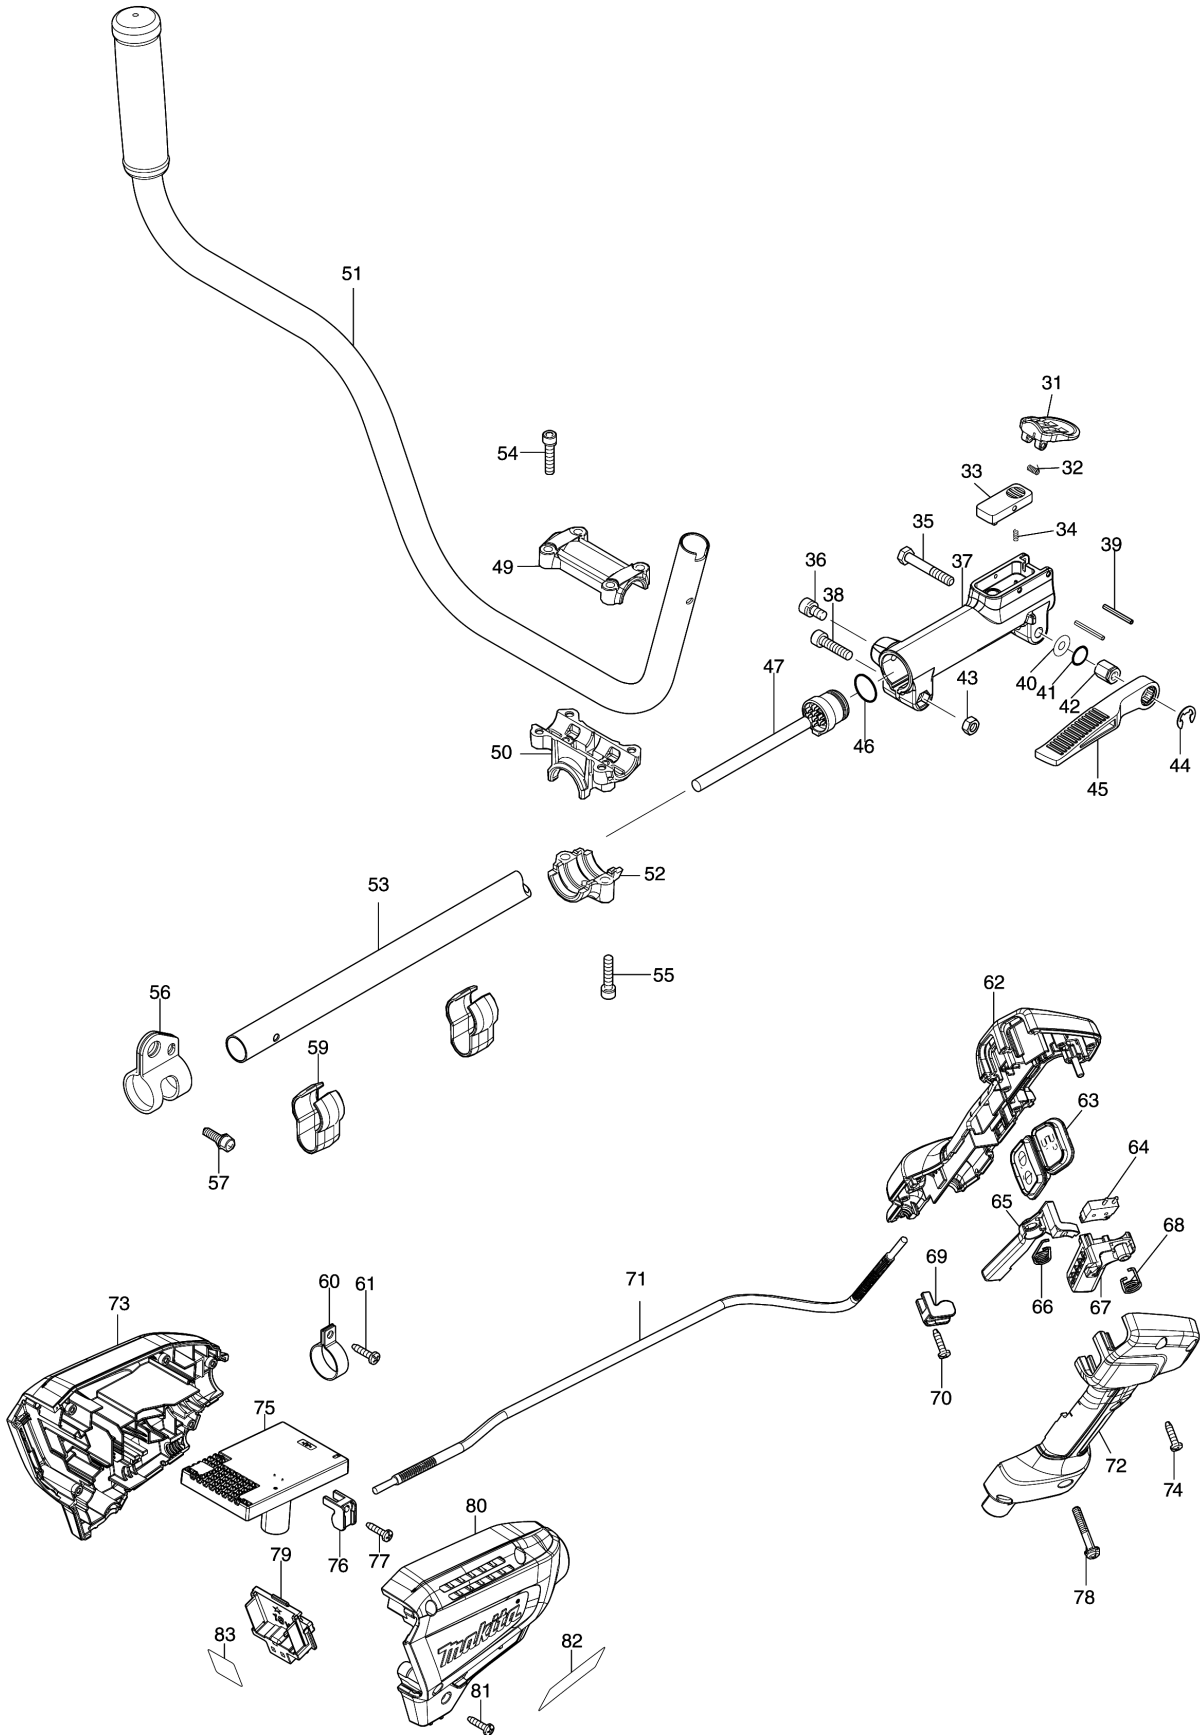

Model No.DUR191U CORDLESS GRASS TRIMMER

Model No.DUR191U CORDLESS GRASS TRIMMER

Model No.DUR191U CORDLESS GRASS TRIMMER

Položaj	Številka dela	Opis	Sprememba	Količina	New/Old	Opcijsko 1	Opcijsko 2	Opomba
001	183P06-0	MOTOR HOUSING SET		1				
D10		INC. 14						
002	652069-6	FLAT HEAD SCREW M3X6		3				
003	629248-1	STATOR		1				
004	210215-3	BALL BEARING 695ZZ		1				
005	510449-1	ROTOR ASS'Y		1				
D10		INC. 4,6						
006	210049-4	BALL BEARING 609ZZ		1				
007	213380-7	O RING 24		1				
008	210215-3	BALL BEARING 695ZZ		1				
009	221492-2	HELICAL GEAR 26		1				
010	327542-2	CUTTER SHAFT		1				
011	211131-2	BALL BEARING 6001DDW		1				
012	256546-6	SHOULDER PIN 4		1				
013	213021-5	O RING 5		1				
014	183P06-0	MOTOR HOUSING SET		1				
D10		INC. 1						
015	233072-2	COMPRESSION SPRING 8		1				
016	412408-0	PIN CAP		1				
017	266326-2	TAPPING SCREW 4X18		8				
018	140T23-7	RECEIVE WASHER COMPLETE		1				
021	251513-6	H.S.H.BOLT M5X25		2				
022	347667-6	PROTECTOR CLAMP		1				
023	424567-8	RUBBER SLEEVE 24		1				
025	346855-2	CUTTER		1				
026	412392-9	PROTECTOR		1				
027	266326-2	TAPPING SCREW 4X18		2				
028	699088-1	POWER SUPPLY CORD UNIT		1				
029	213275-4	O RING 18		1				
030	326880-9	STOPPER PIN B		1				
031	454304-6	JOINT COVER		1				
032	233604-5	TORSION SPRING 3		1				
033	454303-8	LOCK LEVER		1				
034	233211-4	COMPRESSION SPRING 2		1				
035	265596-0	HEX.BOLT M6X40		1				
036	922311-2	HEX. SOCKET HEAD BOLT M6X12		1				
037	319531-1	JOINT 24 B		1				
038	922342-1	HEX. SOCKET HEAD BOLT M6X25		1				
039	258010-3	SPRING PIN 2.5-25		2				
040	253332-6	THIN WASHER 6		1				