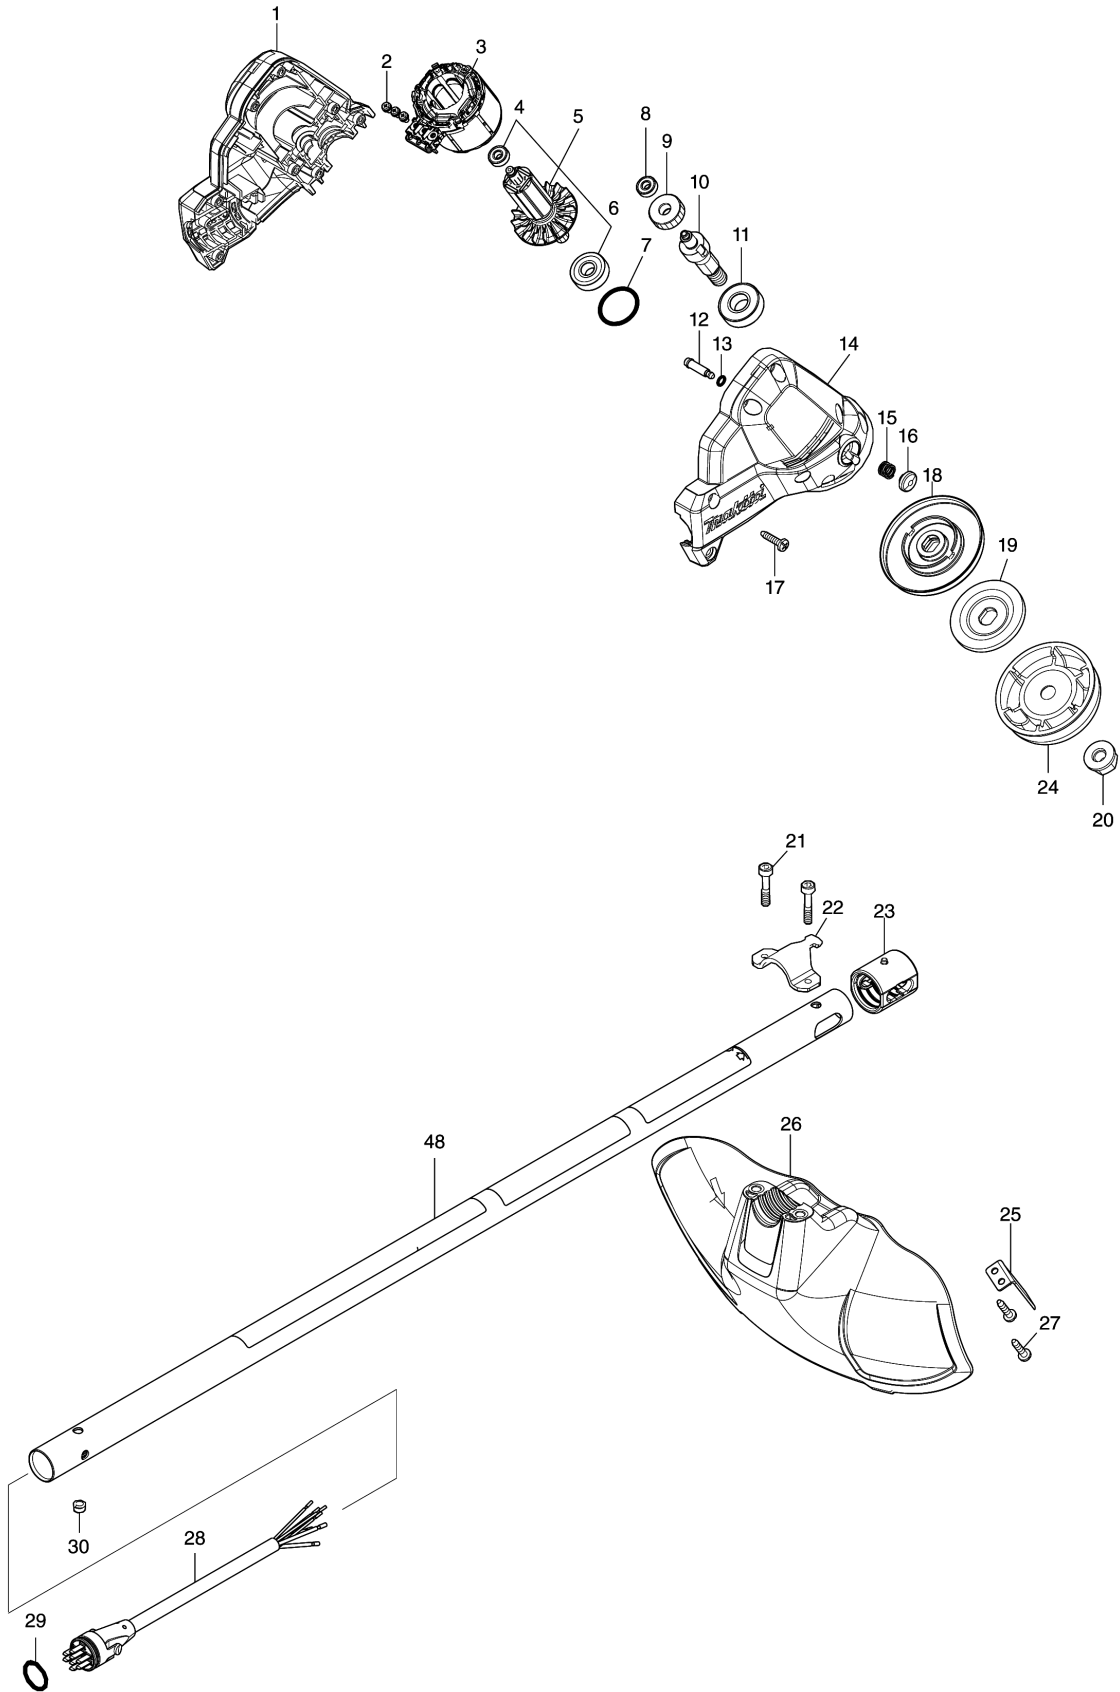

Model No.DUR191U CORDLESS GRASS TRIMMER

Model No.DUR191U CORDLESS GRASS TRIMMER

Model No.DUR191U CORDLESS GRASS TRIMMER

Položaj	Številka dela	Opis	Sprememba	Količina	New/Old	Opcijsko 1	Opcijsko 2	Opomba
001	183P06-0	MOTOR HOUSING SET		1				
D10		INC. 14						
002	652069-6	FLAT HEAD SCREW M3X6		3				
003	629248-1	STATOR		1				
004	210215-3	BALL BEARING 695ZZ		1				
005	510449-1	ROTOR ASS'Y		1				
D10		INC. 4,6						
006	210049-4	BALL BEARING 609ZZ		1				
007	213380-7	O RING 24		1				
008	210215-3	BALL BEARING 695ZZ		1				
009	221492-2	HELICAL GEAR 26		1				
010	327542-2	CUTTER SHAFT		1				
011	211131-2	BALL BEARING 6001DDW		1				
012	256546-6	SHOULDER PIN 4		1				
013	213021-5	O RING 5		1				
014	183P06-0	MOTOR HOUSING SET		1				
D10		INC. 1						
015	233072-2	COMPRESSION SPRING 8		1				
016	412408-0	PIN CAP		1				
017	266326-2	TAPPING SCREW 4X18		8				
018	140T23-7	RECEIVE WASHER COMPLETE		1				
021	251513-6	H.S.H.BOLT M5X25		2				
022	347667-6	PROTECTOR CLAMP		1				
023	424567-8	RUBBER SLEEVE 24		1				
025	346855-2	CUTTER		1				
026	412392-9	PROTECTOR		1				
027	266326-2	TAPPING SCREW 4X18		2				
028	699088-1	POWER SUPPLY CORD UNIT		1				
029	213275-4	O RING 18		1				
030	326880-9	STOPPER PIN B		1				
031	454304-6	JOINT COVER		1				
032	233604-5	TORSION SPRING 3		1				
033	454303-8	LOCK LEVER		1				
034	233211-4	COMPRESSION SPRING 2		1				
035	265596-0	HEX.BOLT M6X40		1				
036	922311-2	HEX. SOCKET HEAD BOLT M6X12		1				
037	319531-1	JOINT 24 B		1				
038	922342-1	HEX. SOCKET HEAD BOLT M6X25		1				
039	258010-3	SPRING PIN 2.5-25		2				
040	253332-6	THIN WASHER 6		1				