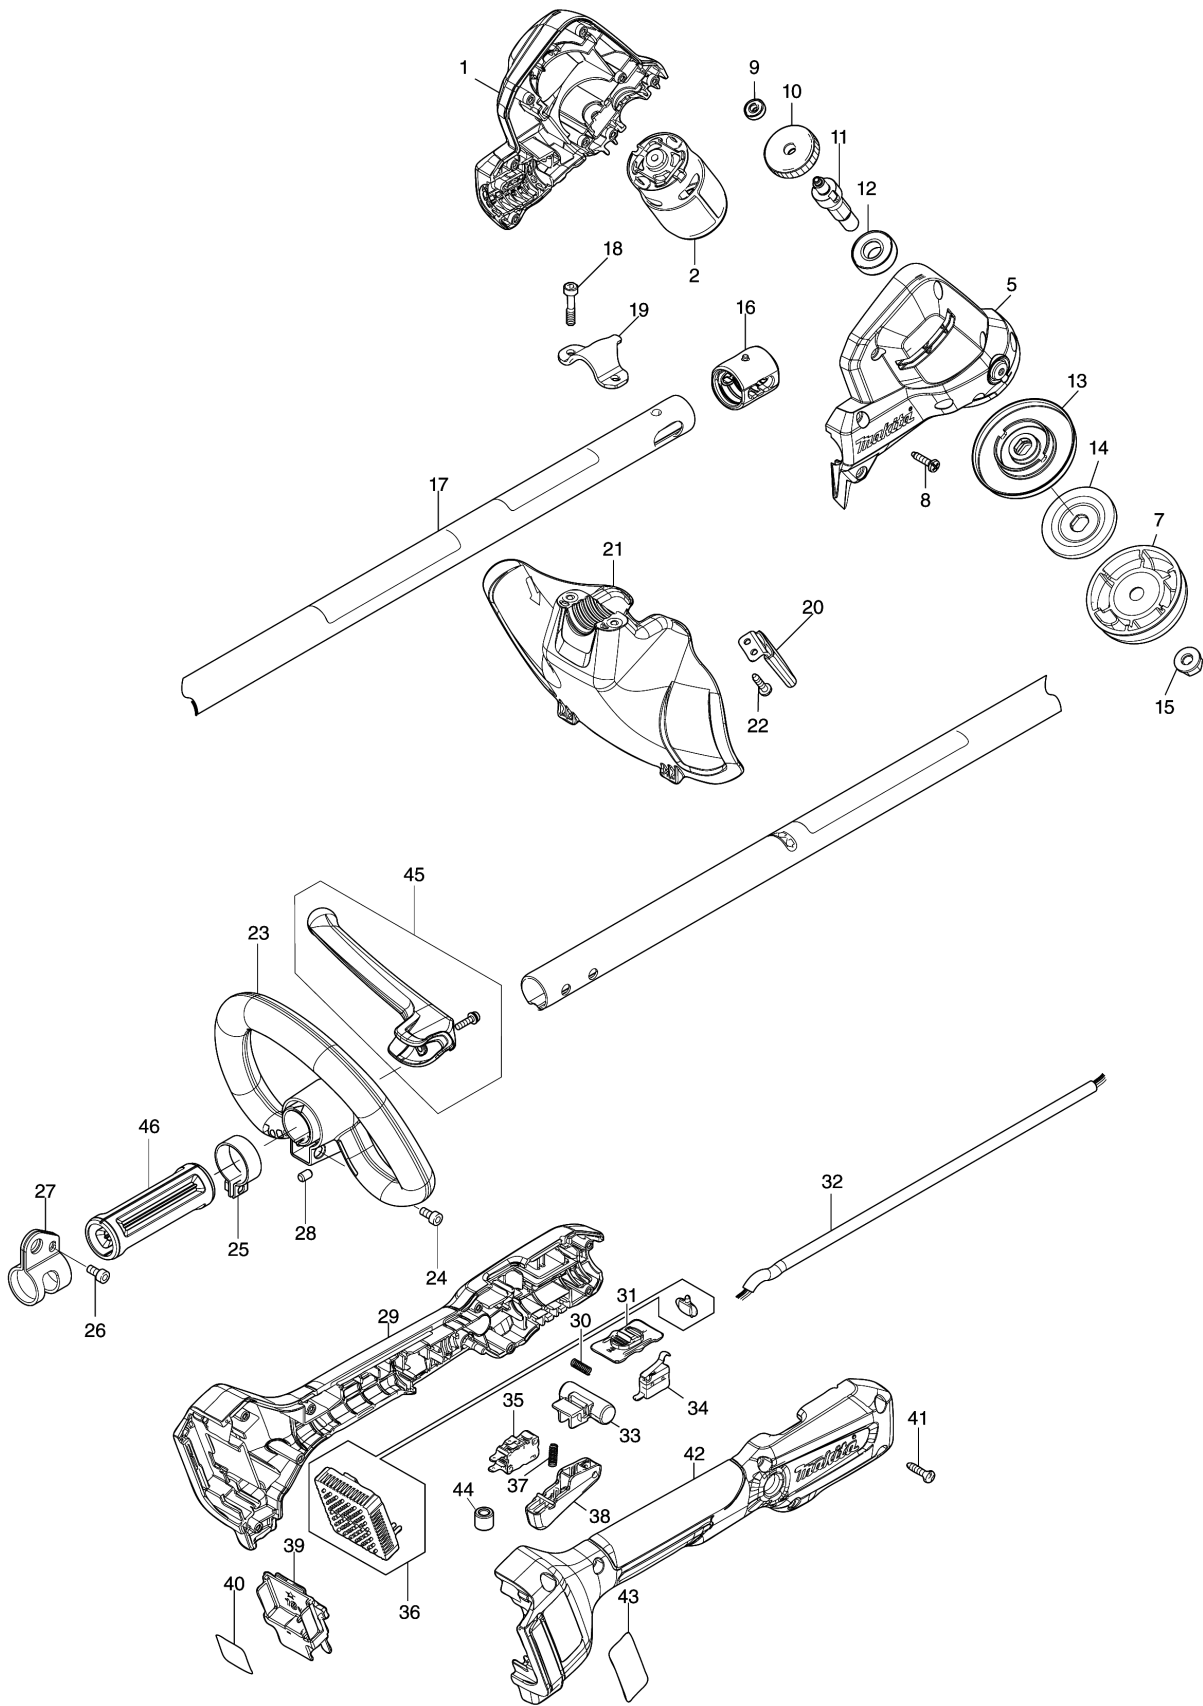

Model No.DUR194 CORDLESS GRASS TRIMMER

Model No.DUR194 CORDLESS GRASS TRIMMER

Položaj	Številka dela	Opis	Sprememba	Količina	New/Old	Opcijsko 1	Opcijsko 2	Opomba
001	183W20-8	MOTOR HOUSING SET		1				
C10	213021-5	O Tesnilo 5		1				
C20	233072-2	Tlačna spiralna vzmet 8		1				
C30	256546-6	Shoulder pin 4		1				
C40	412408-0	PIN CAP		1				
D10		INC. 5						
002	629B20-3	DC MOTOR		1				
005	183W20-8	MOTOR HOUSING SET		1				
C10	213021-5	O Tesnilo 5		1				
C20	233072-2	Tlačna spiralna vzmet 8		1				
C30	256546-6	Shoulder pin 4		1				
C40	412408-0	PIN CAP		1				
D10		INC. 1						
007	168526-9	Plastični zaščitni pokrov		1				
008	266326-2	Pločevinasti vijak 4x18 UB1103		8				
009	210215-3	BALL BEARING 695ZZ		1				
010	227950-6	HELICAL GEAR 31		1				
011	327542-2	CUTTER SHAFT		1				
012	210216-1	BALL BEARING 6001DDW		1				
013	140T23-7	RECEIVE WASHER COMPLETE		1				
C10	213134-2	O-RING 11		1				
014	347668-4	CLAMP WASHER		1				
015	264025-0	Šestroba matica matica		1				
016	424567-8	RUBBER SLEEVE 24		1				
017	141K17-1	PIPE COMPLETE B		1				
C10	819312-8	MAKITA napis		1				
C20	808723-2	CAUTION LABEL		1				
C30	8050N8-5	CAUTION LABEL		1				
018	251513-6	H.S.H.BOLT M5X25		2				
019	347667-6	PROTECTOR CLAMP		1				
020	140W25-1	CUTTER COVER COMPLETE		1				
021	413F99-6	PROTECTOR		1				
022	266326-2	Pločevinasti vijak 4x18 UB1103		2				
023	413L67-5	LOOP HANDLE 24		1				
024	922212-4	Inbus vijak M5X12 AN610H		1				
025	347011-7	PIPE CLAMP 29		1				
026	922212-4	Inbus vijak M5X12 AN610H		1				
027	347116-3	HANGER		1				
028	263005-3	Gumi zatič 6		1				
029	183V24-4	GRIP HOUSING SET		1				