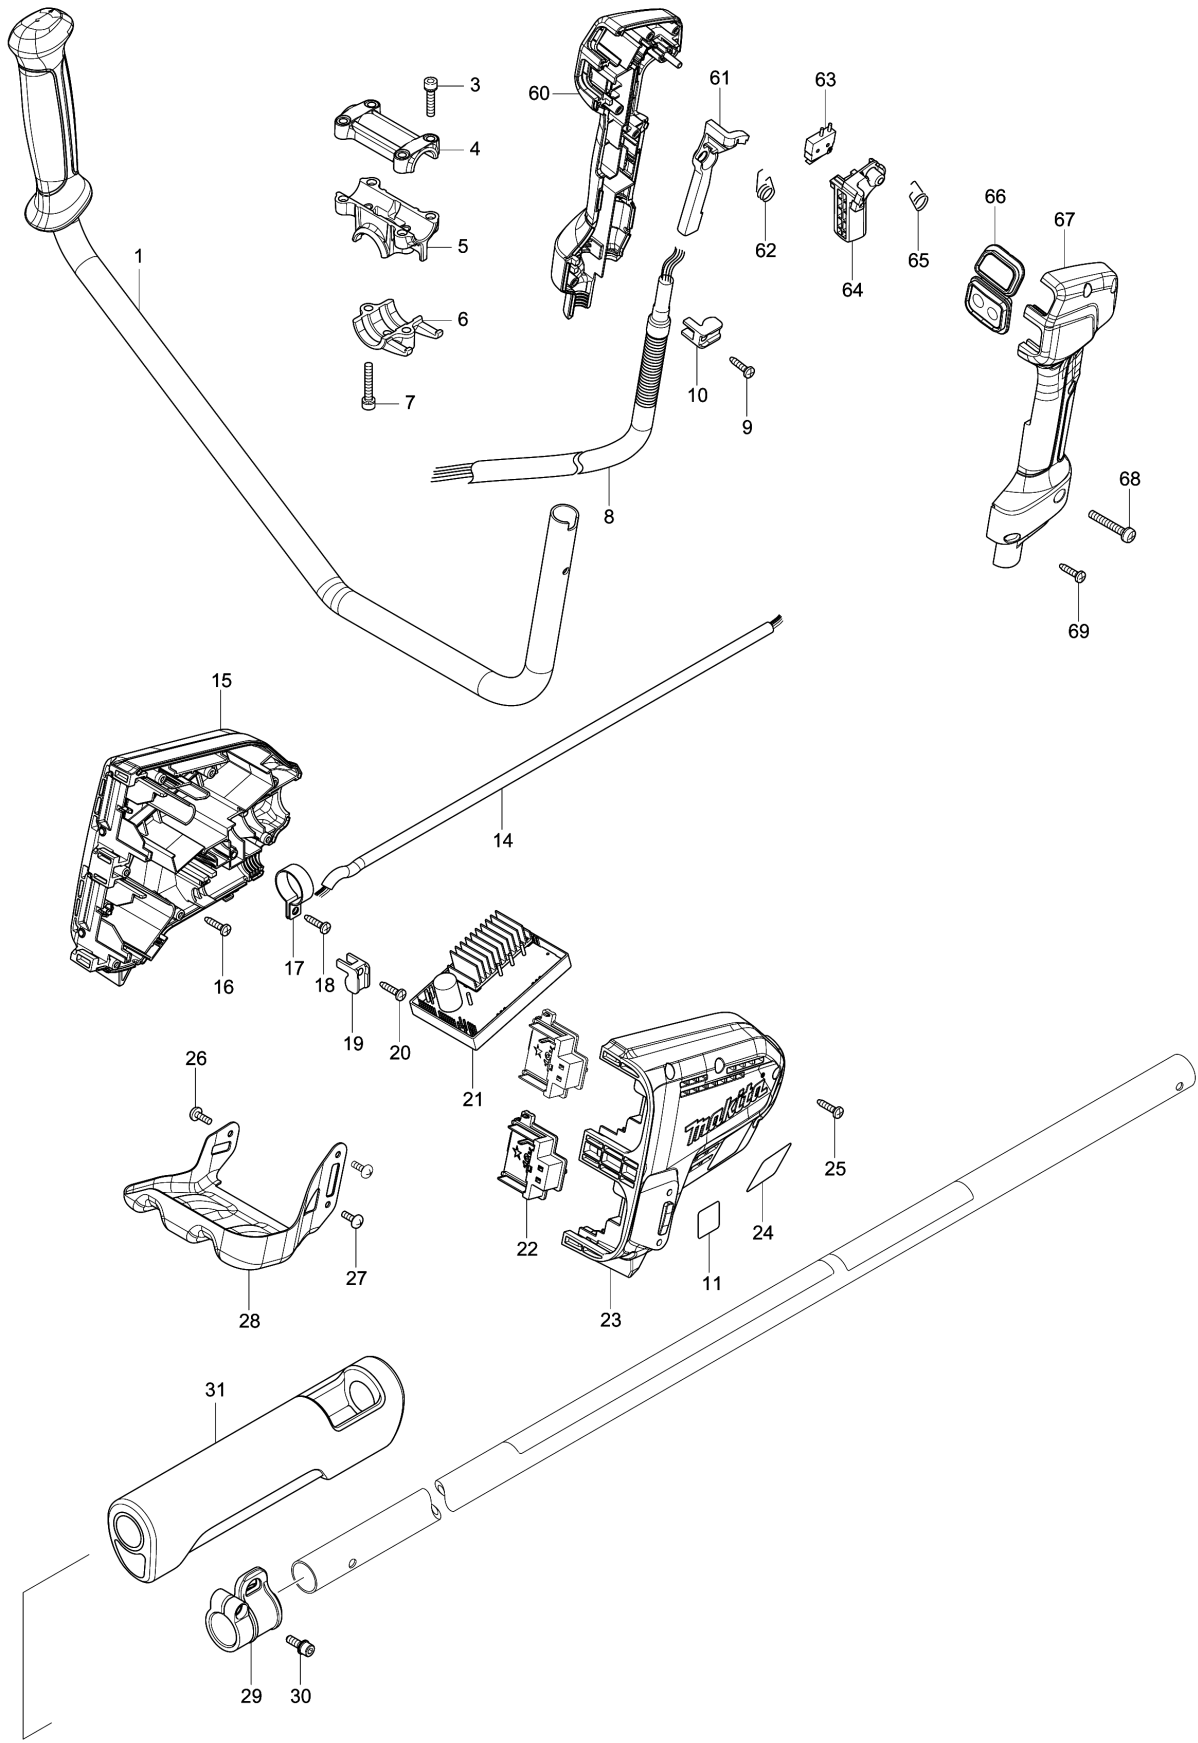

Model No.DUR365U CORDLESS GRASS TRIMMER

Model No.DUR365U CORDLESS GRASS TRIMMER

Model No.DUR365U CORDLESS GRASS TRIMMER

Položaj	Številka dela	Opis	Sprememba	Količina	New/Old	Opcijsko 1	Opcijsko 2	Opomba
001	143187-6	HANDLE COMPLETE		1				
003	922241-7	Inbus vijak M5X25 AT-3623		4				
004	318272-6	HANDLE HOLDER 1		1				
005	318273-4	HANDLE HOLDER 2		1				
006	318274-2	HANDLE HOLDER 3		1				
007	922251-4	Inbus vijak M5X30		2				
008	699069-5	POWER SUPPLY CORD UNIT		1				
009	266326-2	Pločevinasti vijak 4x18 UB1103		1				
010	687261-5	Sponka za električni kabel HR2460		1				
011	891003-3	SOUND 93DB LABEL		1				
014	699067-9	POWER SUPPLY CORD UNIT		1				
015	183A64-6	HOUSING SET		1				
C10	263005-3	Gumi zatič 6		4				
D10		INC. 23						
016	266326-2	Pločevinasti vijak 4x18 UB1103		3				
017	346248-3	Spona cevi		1				
018	266326-2	Pločevinasti vijak 4x18 UB1103		1				
019	687261-5	Sponka za električni kabel HR2460		1				
020	266326-2	Pločevinasti vijak 4x18 UB1103		1				
021	143186-8	CONTROLLER COMPLETE		1	*			
021-1	144368-5	CONTROLLER COMPLETE	S	1	*			
021-2	140J17-2	CONTROLLER COMPLETE	<	1				
022	644808-8	TERMINAL BHR242, DHR242		2				
023	183A64-6	HOUSING SET		1				
C10	263005-3	Gumi zatič 6		4				
D10		INC. 15						
024	850U28-2	DUR365U NAME PLATE		1				
025	266326-2	Pločevinasti vijak 4x18 UB1103		7				
026	251314-2	Vijak M4x12		1				
027	251314-2	Vijak M4x12		2				
028	346858-6	BATTERY GUARD		1				
029	168478-4	HANGER		1				
030	922228-9	Inbus vijak M5x18 MEM427		1				
031	424463-0	Gumi blažilec		1				
032	911233-1	Vijak z nizko cilindrično glavo M5x20		3				
033	455626-7	TOP COVER		1				
034	210062-2	Kroglični ležaj 607ZZ		1				
035	529146-8	STATOR ASS'Y		1	*			