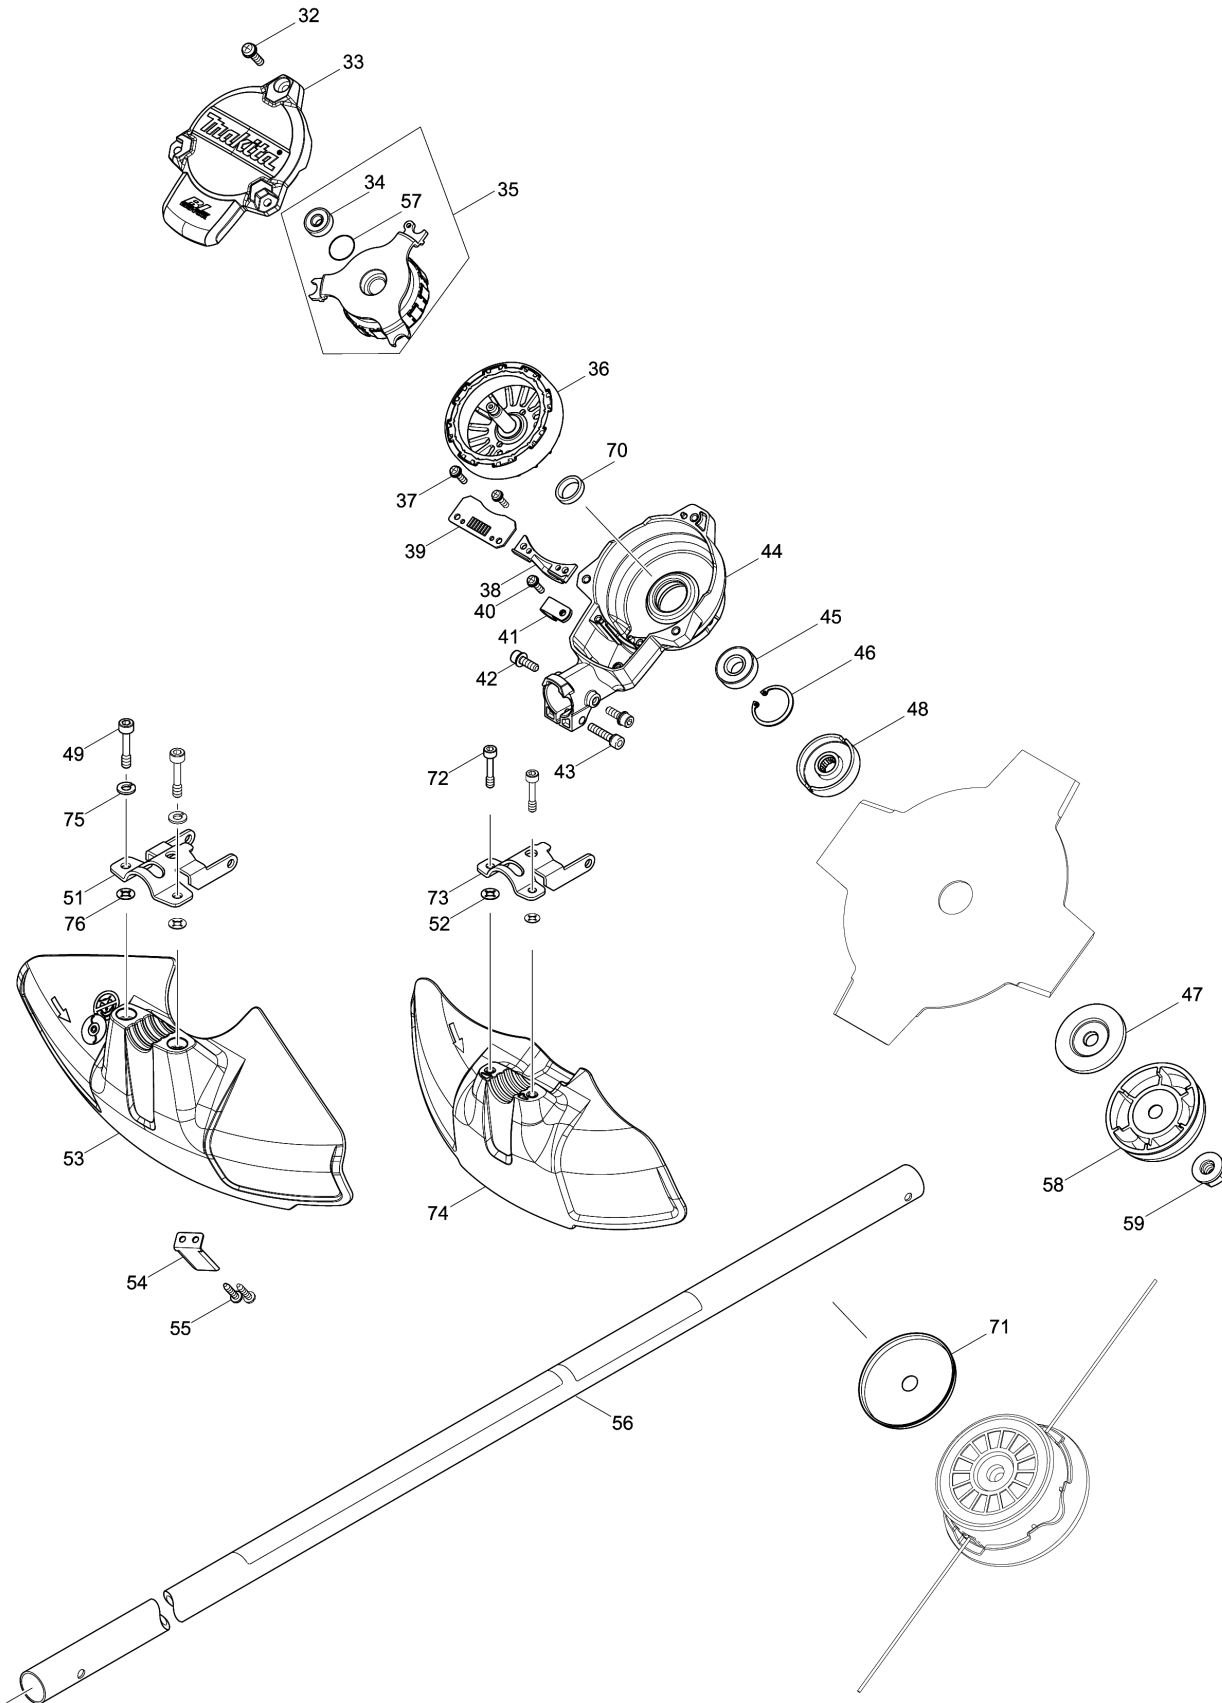

Model No.DUR365U CORDLESS GRASS TRIMMER

Model No.DUR365U CORDLESS GRASS TRIMMER

Model No.DUR365U CORDLESS GRASS TRIMMER

Položaj	Številka dela	Opis	Sprememba	Količina	New/Old	Opcijsko 1	Opcijsko 2	Opomba
001	143187-6	HANDLE COMPLETE		1				
003	922241-7	Inbus vijak M5X25 AT-3623		4				
004	318272-6	HANDLE HOLDER 1		1				
005	318273-4	HANDLE HOLDER 2		1				
006	318274-2	HANDLE HOLDER 3		1				
007	922251-4	Inbus vijak M5X30		2				
008	699069-5	POWER SUPPLY CORD UNIT		1				
009	266326-2	Pločevinasti vijak 4x18 UB1103		1				
010	687261-5	Sponka za električni kabel HR2460		1				
011	891003-3	SOUND 93DB LABEL		1				
014	699067-9	POWER SUPPLY CORD UNIT		1				
015	183A64-6	HOUSING SET		1				
C10	263005-3	Gumi zatič 6		4				
D10		INC. 23						
016	266326-2	Pločevinasti vijak 4x18 UB1103		3				
017	346248-3	Spona cevi		1				
018	266326-2	Pločevinasti vijak 4x18 UB1103		1				
019	687261-5	Sponka za električni kabel HR2460		1				
020	266326-2	Pločevinasti vijak 4x18 UB1103		1				
021	143186-8	CONTROLLER COMPLETE		1	*			
021-1	144368-5	CONTROLLER COMPLETE	S	1	*			
021-2	140J17-2	CONTROLLER COMPLETE	<	1				
022	644808-8	TERMINAL BHR242, DHR242		2				
023	183A64-6	HOUSING SET		1				
C10	263005-3	Gumi zatič 6		4				
D10		INC. 15						
024	850U28-2	DUR365U NAME PLATE		1				
025	266326-2	Pločevinasti vijak 4x18 UB1103		7				
026	251314-2	Vijak M4x12		1				
027	251314-2	Vijak M4x12		2				
028	346858-6	BATTERY GUARD		1				
029	168478-4	HANGER		1				
030	922228-9	Inbus vijak M5x18 MEM427		1				
031	424463-0	Gumi blažilec		1				
032	911233-1	Vijak z nizko cilindrično glavo M5x20		3				
033	455626-7	TOP COVER		1				
034	210062-2	Kroglični ležaj 607ZZ		1				
035	529146-8	STATOR ASS'Y		1	*			