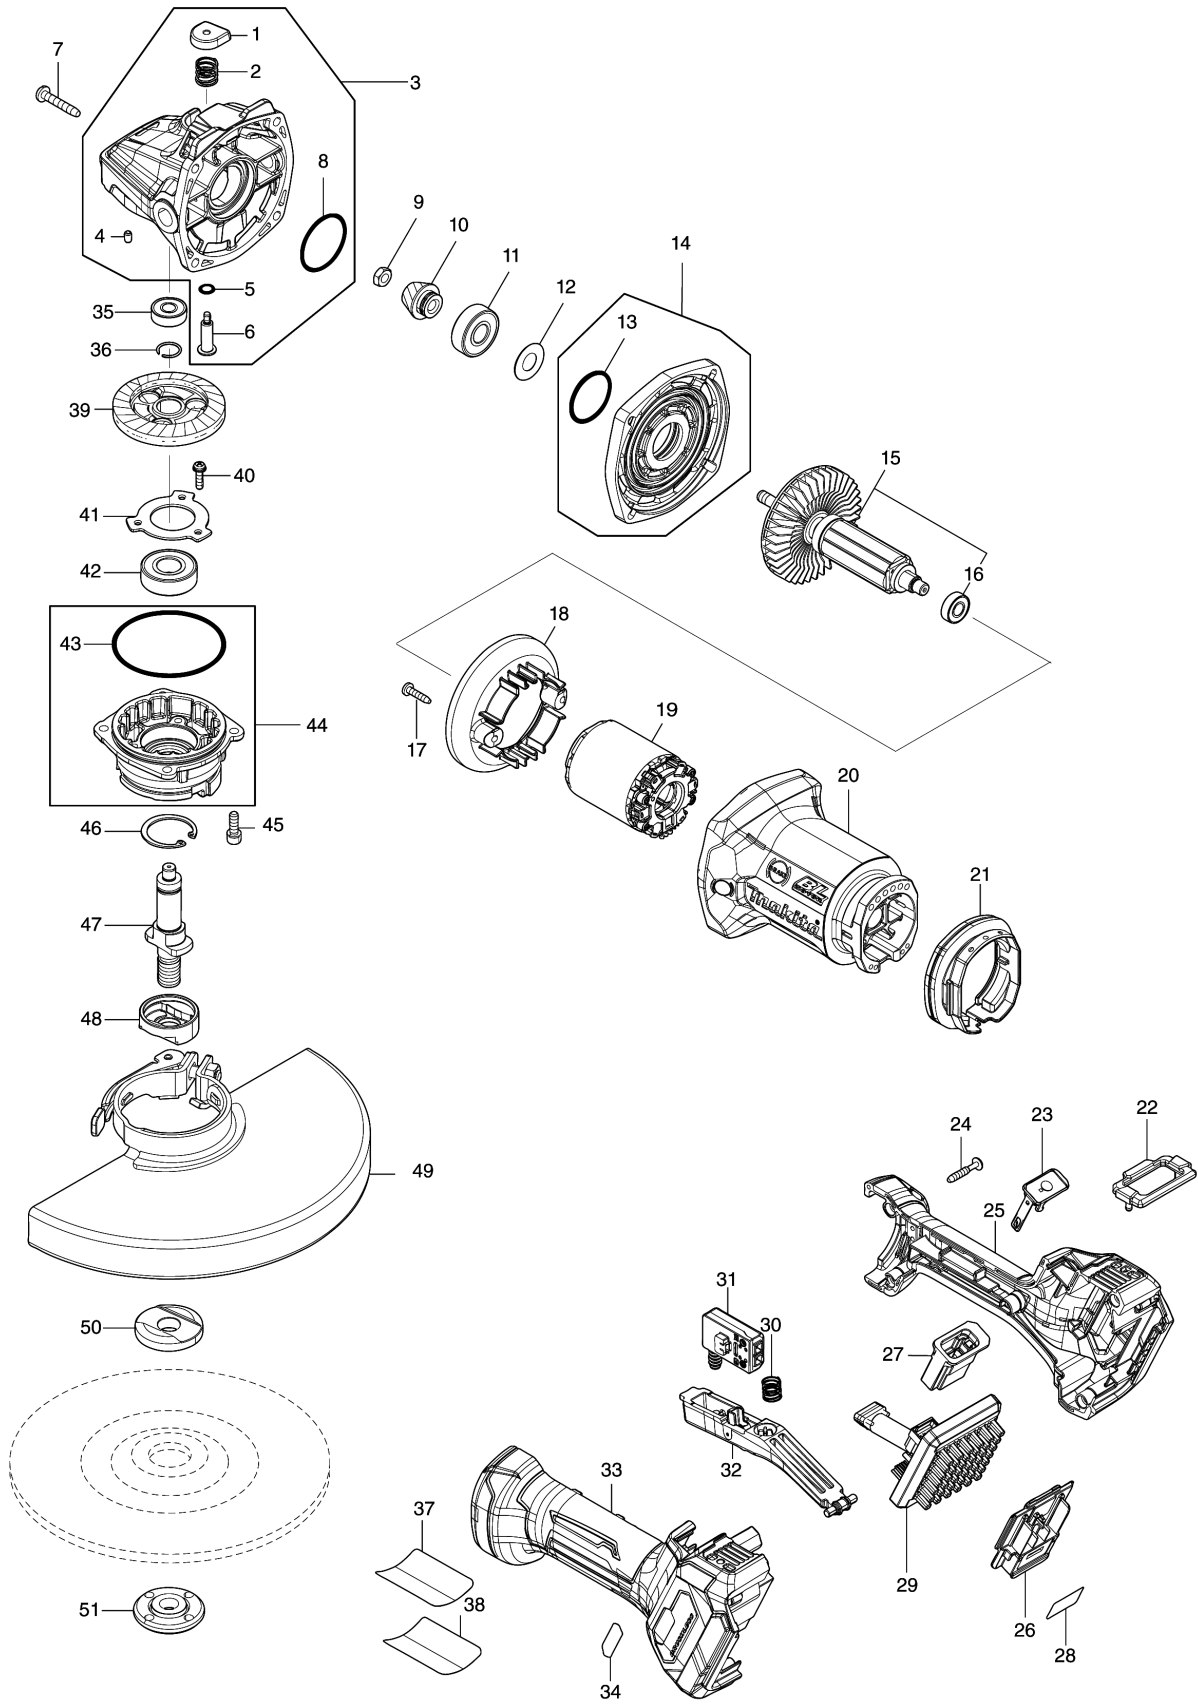

# Model No.GA038G 230MM CORDLESS ANGLE GRINDER

Model No.GA038G 230MM CORDLESS ANGLE GRINDER

Položaj	Številka dela	Opis	Sprememba	Količina	New/Old	Opcijsko 1	Opcijsko 2	Opomba
001	413219-6	PIN CAP		1				
002	233292-8	Tlačna spiralna vzmet 12 GA9020		1				
003	136365-5	GEAR HOUSING ASS'Y		1				
D10		INC. 1,2,4-6,8						
004	263002-9	Gumi zatič 4		1				
005	213026-5	O Tesnilo 7		1				
006	256516-5	Blokirni zatič 11 GA9050		1				
007	266173-1	Samovrezni vijak 5X30 UC3030A		4				
008	213510-0	O tesnilo 36		1				
009	264010-3	Šesterokotna matica M7		1				
010	227564-1	SPIRAL BEVEL GEAR 10A		1				
011	211137-0	Kroglični ležaj 6201LLU		1				
012	253759-0	Ploska podložka 12		1				
013	213459-4	O tesnilo 32		1				
014	136363-9	GEAR HOUSING COVER ASS'Y		1				
D10		INC. 13						
015	519436-7	ROTOR ASS'Y		1				
D10		INC. 16						
016	211166-3	BALL BEARING 698DDW		1				
017	266326-2	Pločevinasti vijak 4x18 UB1103		2				
018	457618-2	BAFFLE PLATE		1				
019	629A38-8	STATOR		1				
020	457615-8	MOTOR HOUSING		1				
021	457619-0	VIBRATION PROOF RUBBER		1				
022	422656-3	DUST COVER		1				
023	140F99-0	CAP COMPLETE		1				
C10	213218-6	O tesnilo 16		1	*			
C11	213A05-9	O-RING16	O	1				
C20	818H07-8	CAP LABEL		1				
024	265999-8	Pločevinasti vijak 4x25 GA9020		5				
025	183R97-3	HANDLE SET		1				
C10	263005-3	Gumi zatič 6		2				
D10		INC. 33						
026	632P49-4	TERMINAL UNIT		1				
027	413218-8	CONNECTOR CASE		1				
028	858B02-0	GA038G SERIAL NO. LABEL		1				
029	620E22-0	CONTROLLER		1				
030	234357-9	COMPRESSION SPRING 11		1				
031	651083-9	SWITCH C3XA-1PSPM		1				
032	140X49-3	SWITCH LEVER COMPLETE		1				
033	183R97-3	HANDLE SET		1				
C10	263005-3	Gumi zatič 6		2				