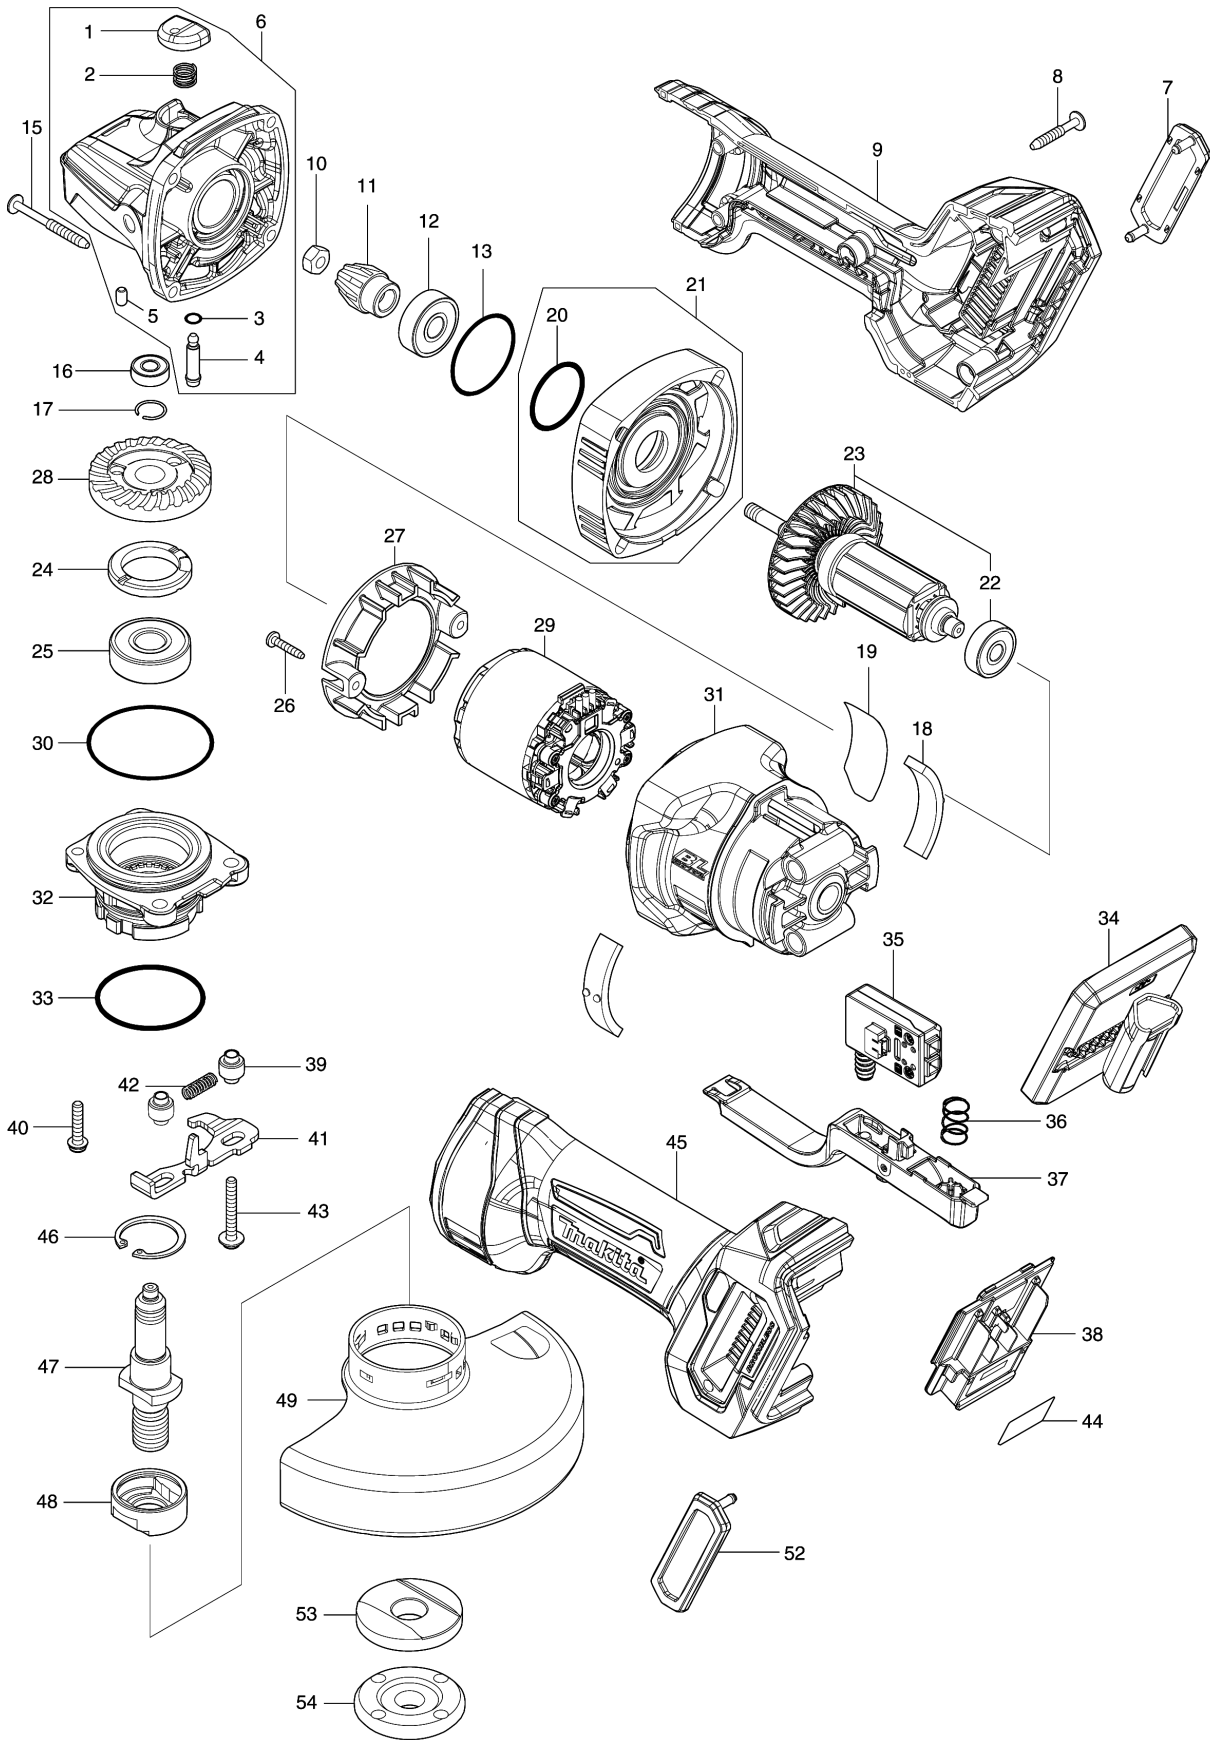

Model No.GA050G 125MM CORDLESS ANGLE GRINDER

Model No.GA050G 125MM CORDLESS ANGLE GRINDER

Položaj	Številka dela	Opis	Sprememba	Količina	New/Old	Opcijsko 1	Opcijsko 2	Opomba
001	412234-7	PIN CAP		1				
002	233072-2	Tlačna spiralna vzmet 8		1				
003	213960-9	O tesnilo 5		1				
004	256546-6	Shoulder pin 4		1				
005	263002-9	Gumi zatič 4		1				
006	136986-3	GEAR HOUSING ASSEMBLY		1				
D10		INC. 1-5						
007	422A12-3	DUST COVER		1				
008	265999-8	Pločevinasti vijak 4x25 GA9020		5				
009	183Y56-9	HANDLE SET		1				
C10	263005-3	Gumi zatič 6		2				
C20	422A11-5	CUSHION RING		4				
D10		INC. 7,45,52						
010	252186-8	Šesterokotna matica M6		1				
011	226976-5	SPIRAL BEVEL GEAR 10		1				
012	210042-8	Kroglični ležaj 629LLB 9556NB		1				
013	213A32-6	O-RING 32		1				
015	266048-4	Pločevinasti vijak 4x40 HR2453		4				
016	210033-9	Kroglični ležaj 696ZZ GA4030		1				
017	233950-6	Vzmetna podložka 11		1				
018	422A10-7	FRONT CUSHION		2				
019	8589L6-8	GA050G NAME PLATE		1				
020	213445-5	O tesnilo 26		1				
021	136989-7	GEAR HOUSING COVER ASS'Y		1				
D10		INC. 20						
022	210023-2	Kroglični ležaj 627DDW HP1620		1				
023	519810-9	ROTOR ASSEMBLY		1				
D10		INC. 22						
024	285039-6	BEARING RETAINER 23-33		1				
025	211137-0	Kroglični ležaj 6201LLU		1				
026	266429-2	Samovrezni vijak 3x16		2				
027	413P41-7	BAFFLE PLATE		1				
028	227A65-5	SPIRAL BEVEL GEAR 37		1				
029	629C11-0	STATOR		1				
030	213622-9	O Tesnilo 45		1				
031	1830B1-8	MOTOR HOUSING SET		1				
D10		INC. 18						
032	141N73-9	BEARING BOX COMPLETE		1				
033	213789-3	O-RING 38		1				
034	620L32-9	CONTROLLER		1				
035	651083-9	SWITCH C3XA-1PSPM		1				
036	233263-5	COMPRESSION SPRING 9		1				