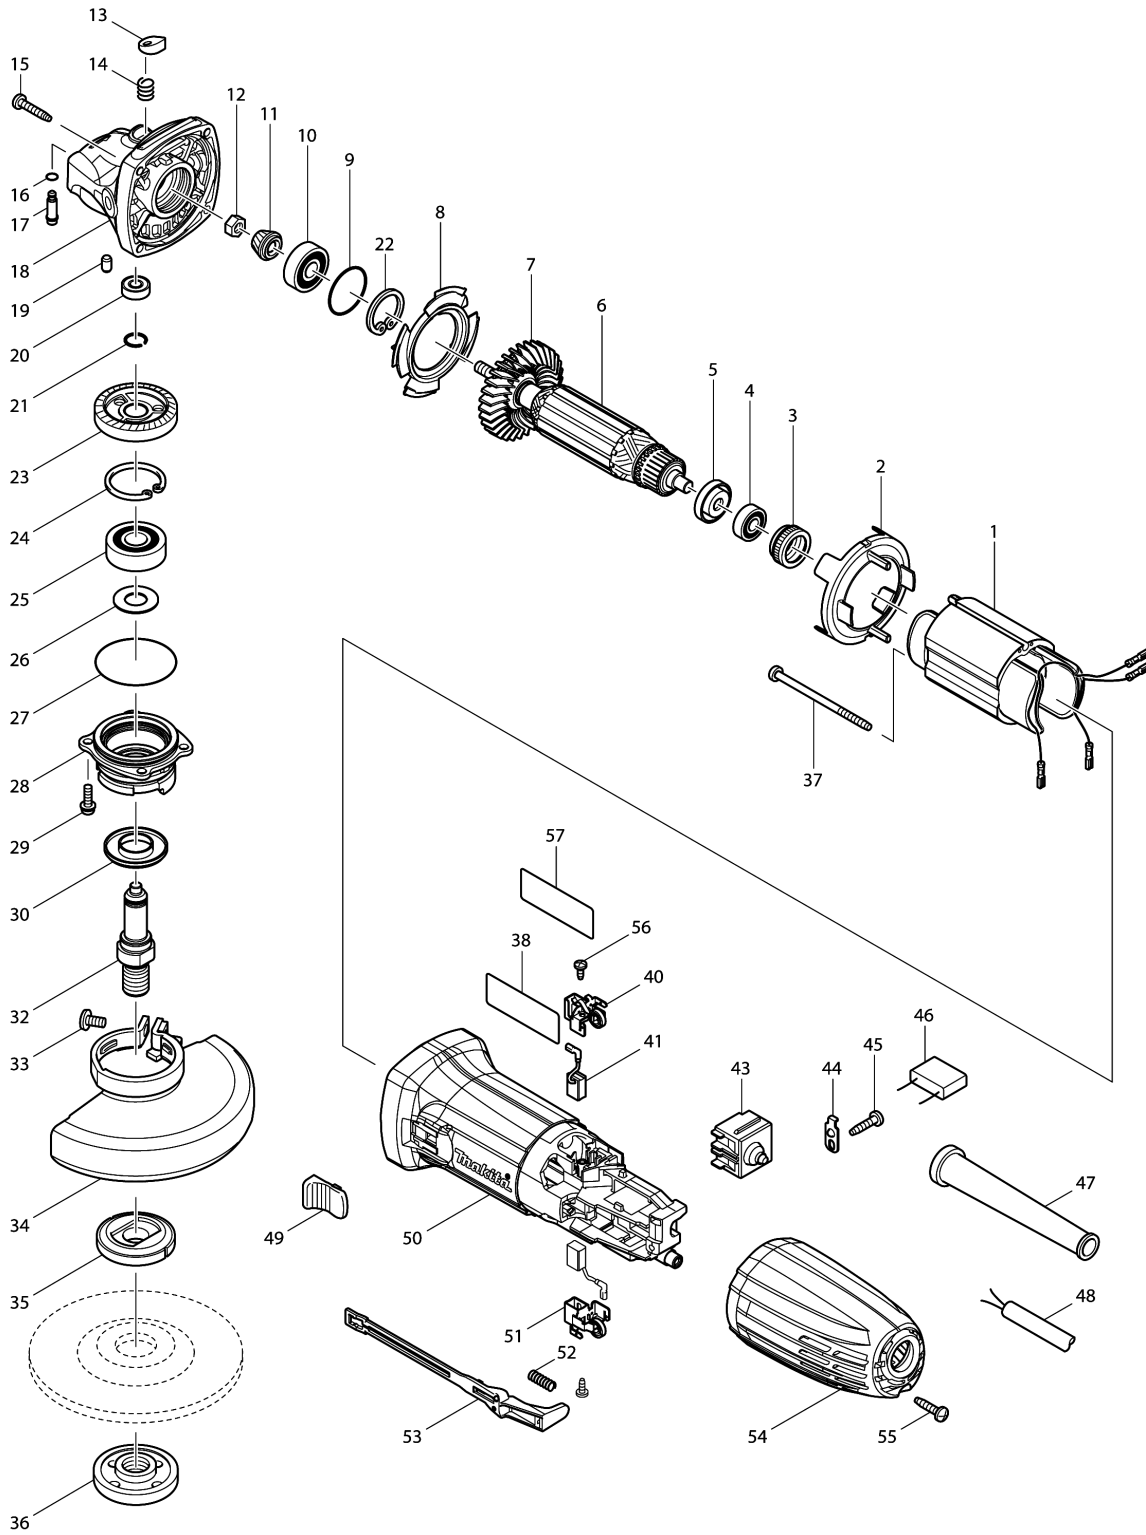

# Model No.GA4530 115MM ANGLE GRINDER

Model No.GA4530 115MM ANGLE GRINDER

Položaj	Številka dela	Opis	Sprememba	Količina	New/Old	Opcijsko 1	Opcijsko 2	Opomba
001	623533-4	Stator kpl. 220-240V		1	*			
001-1	635113-4	Stator kpl. 220-240V	O	1				
002	450796-7	Zračna plošča		1				
003	421868-5	Labirintni gumi obroč 19		1				
004	210034-7	Kroglični ležaj 607LLB GA5030		1				
005	681636-0	Izolacijska podložka		1				
006	517649-4	Rotor (kpl.) 240V		1				
D10		INC. 4,5,7						
007-1	240139-9	FAN 56		1				
008	413126-3	Plošča vodila GA4030		1				
009	213445-5	O tesnilo 26		1	*			
009-1	213407-3	O tesnilo 26	O	1				
010	211092-6	Kroglični ležaj 629DDW GA4030		1				
011	227545-5	Spiralno stožčasti zobnik 10		1				
012	252186-8	Šesterokotna matica M6		1				
013	417771-6	Gumb blokirnega zatiča		1				
014	234057-1	Tlačna spiralna vzmet 8 GA4030		1				
015	266324-6	Samovrezni vijak 4x22		4	*			
015-1	265B46-7	TAPPING SCREW 4X22	O	4				
016-1	213032-0	O Tesnilo 4 9554NB- 9558NB/BGA45		1				
017	256510-7	Blokirni zatič 4		1				
018	318335-8	Ohišje zobnika komplet		1				
019	263002-9	Gumi zatič 4		1				
020	210033-9	Kroglični ležaj 696ZZ GA4030		1				
021	233950-6	Vzmetna podložka 11		1				
022	962105-3	Zaščitni obroč R-26 GA4030		1				
023	227546-3	Spiralno stožčasti zobnik 37		1				
024	962151-6	Zaščitni obroč R-32 GA4030		1				
025	211129-9	Kroglični ležaj 6201DDW 9556NB		1				
026	267113-2	Ploska podložka 12		1				
027	213561-3	O Tesnilo 42		1				
028	318336-6	Ležajno ohišje GA4030		1				
029	265099-4	Vijak z nizko cilindrično glavo M4x14		4				
030	345464-4	Labirintni gumi obroč		1				
032	324954-0	Osovina		1				
033	265180-1	Vijak z nizko cilindrično glavo M5x16		1				
034-2	123098-1	WHEEL COVER 115AKASSY GA4540		1				
C10	213009-5	O tesnilo 4		1				