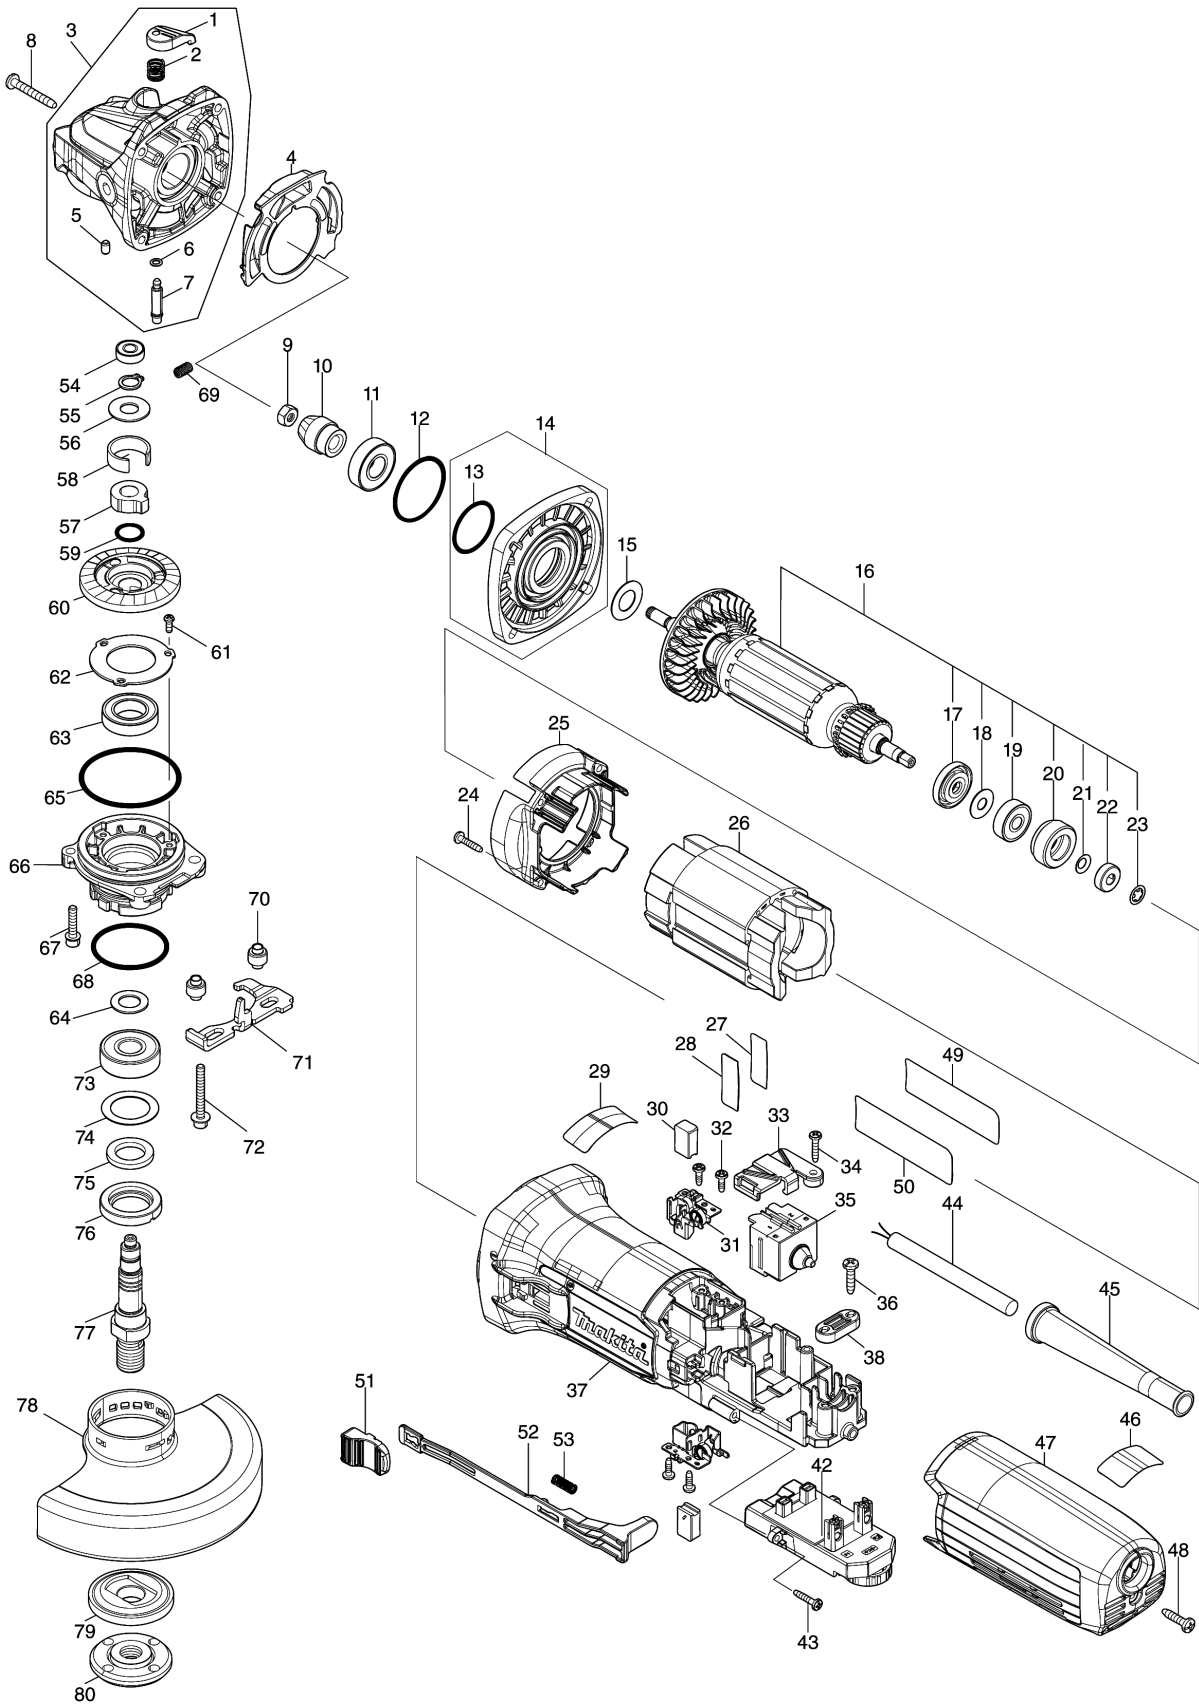

Model No.GA5090 125MM ANGLE GRINDER

Model No.GA5090 125MM ANGLE GRINDER

Položaj	Številka dela	Opis	Sprememba	Količina	New/Old	Opcijsko 1	Opcijsko 2	Opomba
001	453369-5	Gumb blokirnega zatiča		1				
002	234057-1	Tlačna spiralna vzmet 8 GA4030		1				
003	136770-6	GEAR HOUSING ASS'Y		1				
D10		INC.1,2,5-7						
004	413C06-1	DIFFUSER		1				
005	263002-9	Gumi zatič 4		1				
006	213032-0	O Tesnilo 4 9554NB-9558NB/BGA45		1				
007	256535-1	Blokirni zatič 6		1				
008	266361-0	Samovrezni vijak 4x30		4				
009	252186-8	Šesterokotna matica M6		1				
010	227916-6	SPIRAL BEVEL GEAR 11		1				
011	211131-2	Kroglični ležaj 6001DDW		1				
012	422812-5	RUBBER PLATE		1				
013	213693-6	O-RING 27.5		1				
014	136771-4	GEAR HOUSING COVER ASS'Y		1				
D10		INC. 13						
015	253084-9	Ploska kovinska podložka 12		1				
016	511A49-6	ARMATURE ASS'Y 240V		1				
D10		INC. 17-23						
017	681656-4	Izolacijska podložka		1				
018	253823-7	Ploska kovinska podložka 7		1				
019	210027-4	Kroglični ležaj 627DDW		1				
020	422811-7	LABYRINTH RUBBER RING 22		1				
021	267756-0	Valovita podložka 6		1				
022	688117-5	Magnetni obroč		1				
023	259039-2	Pritisno-blokirna podložka 6		1				
024	266429-2	Samovrezni vijak 3x16		4				
025	413C07-9	BAFFLE PLATE A		1				
026	621968-3	FIELD 220-240V		1				
027	807G78-4	CLEAR LABEL		1				
028	858M92-9	GA5090 SERIAL NO. LABEL		1				
029	898443-6	SJS2 MARK LABEL		1				
030	1910M3-7	CARBON BRUSH 264 SET		1				
031	644011-1	BRUSH HOLDER		2				
032	266007-8	Pločevinasti vijak BIND PT 3x10 9558PB		4				
033	413G29-3	SWITCH COVER		1				
034	266429-2	Samovrezni vijak 3x16		1				
035	650028-4	SWITCH FPC-2115T-0-02		1				
036	266326-2	Pločevinasti vijak 4x18 UB1103		2				