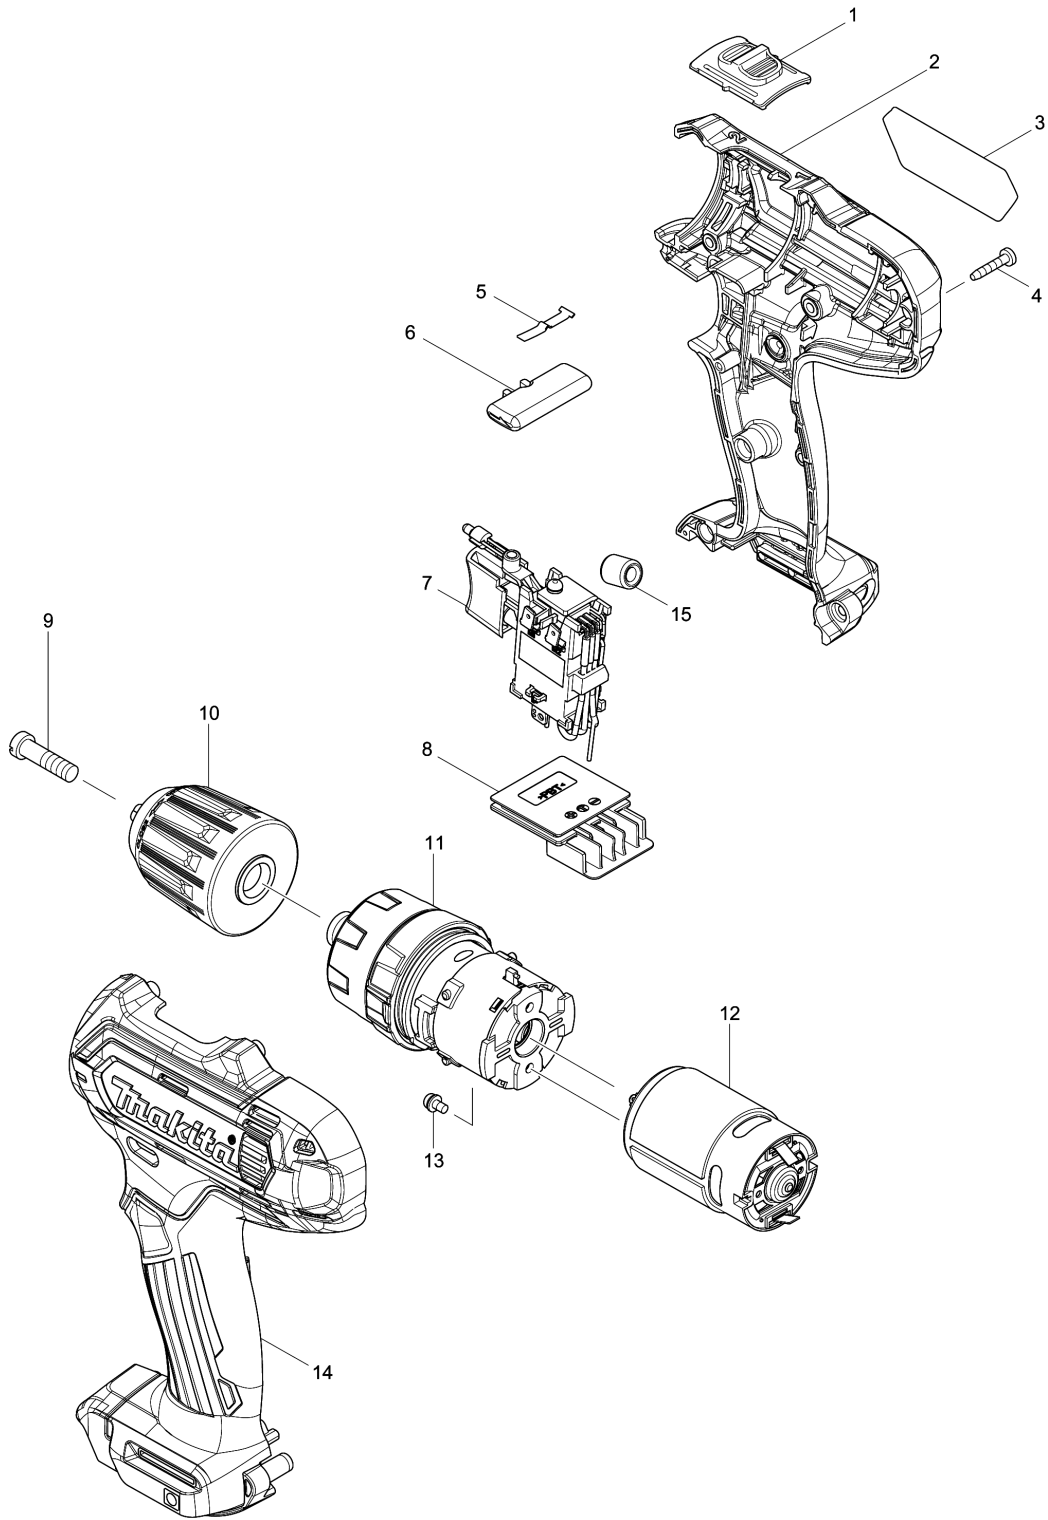

Model No.HP331D CORDLESS HAMMER DRIVER DRILL

Model No.HP331D CORDLESS HAMMER DRIVER DRILL

Položaj	Številka dela	Opis	Sprememba	Količina	New/Old	Opcijsko 1	Opcijsko 2	Opomba
001	126233-0	Komp. ročice za nastavitve hitrosti HP330D		1				
C10	231433-0	Tlačna spiralna vzmet 4		2				
002	183B50-3	HOUSING SET		1				
C10	252126-6	Šesterokotna matica M4-7 MT070		2				
D10		INC. 14						
003	851H13-0	HP331D NAME PLATE		1	*			
003-1	851H12-2	HP331D NAME PLATE	<	1				
004	266429-2	Samovrezni vijak 3x16		9				
005	232239-9	Listnata vzmet		1				
006	456039-5	F/R CHANGE LEVER		1				
007	632F42-8	SWITCH UNIT		1	*			
C10	620463-0	LED CIRCUIT		1	*			
C20	632F65-6	LINE FILTER UNIT		1	*			
007-1	632J76-5	SWITCH UNIT	<	1				
C10	620625-0	LED CIRCUIT		1				
C20	632F65-6	LINE FILTER UNIT		1	*			
C21	688161-2	Linjski filter za enosmerno napetost	<	1				
008	644813-5	TERMINAL		1				
009	251468-5	Vijak z ravno glavo levi navoj M6x22 MT064		1				
010	763229-6	KEYLESS DRILL CHUCK 10		1				
011	123502-0	GEAR ASS'Y		1				
012	629167-1	DC MOTOR		1				
013	911003-8	Vijak z nizko cilindrično glavo M3x6		2				
014	183B50-3	HOUSING SET		1				
C10	252126-6	Šesterokotna matica M4-7 MT070		2				
D10		INC. 2						
015	688164-6	Linjski filter za enosmerno napetost		1	*			
015-1	632F65-6	LINE FILTER UNIT	<	1				
C10	688164-6	Linjski filter za enosmerno napetost		1				
A01	251314-2	Vijak M4x12		1				
A02	346909-5	HOOK		1				
A03	784244-7	BIT 2-50		1				
A04B	456128-6	BATTERY COVER		1				
A04C	456128-6	BATTERY COVER		1				
A04D	456128-6	BATTERY COVER		1				
A04E	456128-6	BATTERY COVER		1				
A04F	456128-6	BATTERY COVER		1				
A05B	***DC10SA	DC10SA BATTERY CHARGER		1	*			