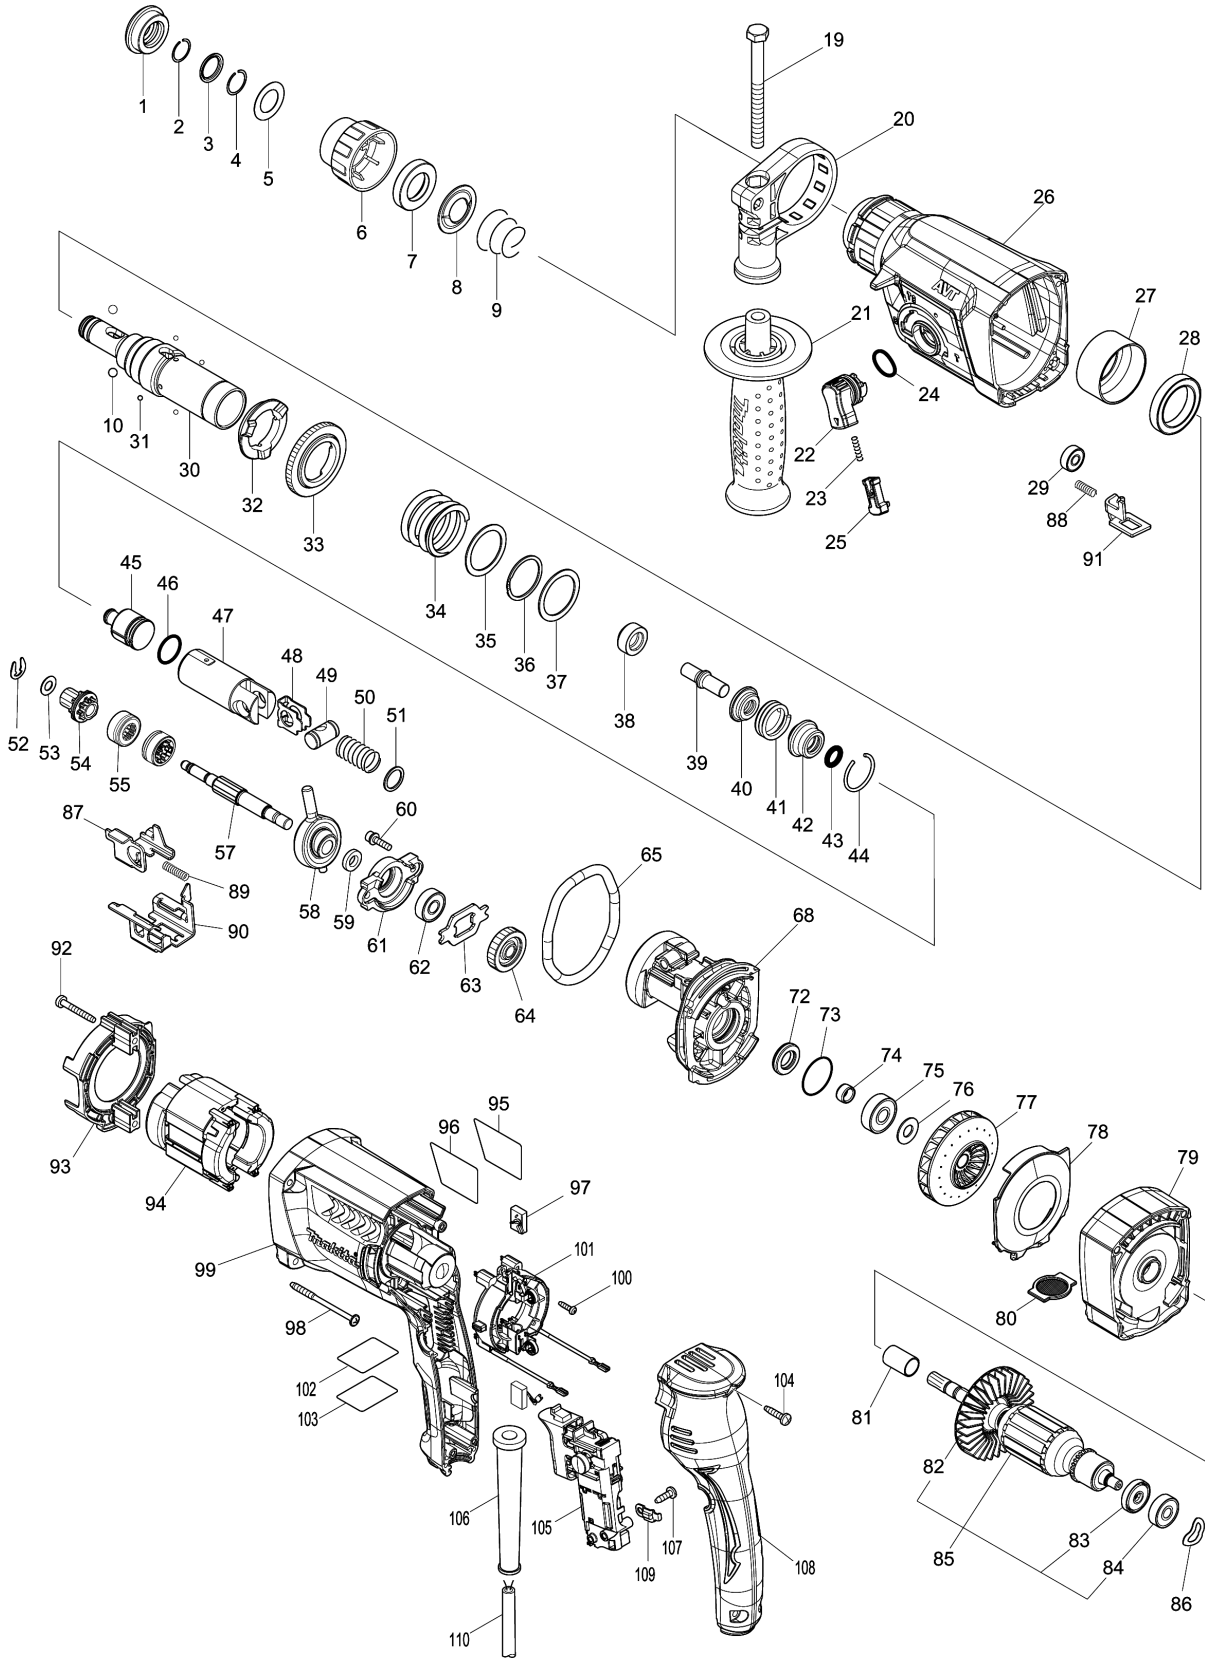

Model No.HR2652 26MM COMB.HAMMER W/DUST EXT.

Model No.HR2652 26MM COMB.HAMMER W/DUST EXT.

112

Model No.HR2652 26MM COMB.HAMMER W/DUST EXT.

Model No.HR2652 26MM COMB.HAMMER W/DUST EXT.

Položaj	Številka dela	Opis	Sprememba	Količina	New/Old	Opcijsko 1	Opcijsko 2	Opomba
001	286288-8	Protiprašna zaščita HR2600		1				
002	233989-9	Vzmetna podložka 14		1				
003	346834-0	WASHER 16		1				
004	233992-0	Vzmetna podložka 15		1				
005	267114-0	Ploska podložka 17		1				
006	455393-4	CHUCK COVER		1				
007	325813-1	Kovinski obroček 21		1				
008	346177-0	Vodilna podložka		1				
009	233916-6	Stožčasta tlačna vzmet 21-29		1				
010	216022-2	Kovinska kroglica 7.0		2				
019	266745-2	Vijak s šesterkotno glavo M8X90 BHR242,BHR243		1				
020	453129-5	Držalo ročaja BHR242,BHR243		1				
021	158057-6	Ročaj 36 kpl.		1				
C10	931402-8	Šesterokotna matica M8		1				
022	161656-5	CHANGE LEVER COMPLETE		1				
023	234264-6	COMPRESSION SPRING 3		1				
024	213278-8	O tesnilo 17		1				
025	457709-9	LOCK BUTTON		1				
026	140C99-2	GEAR HOUSING COMPLETE		1				
C10	213636-8	Tesnilo za olje 25		1				
027	331890-3	Iglični ležaj komplet		1				
028	211294-4	Kroglični ležaj 6806LLU		1				
029	210028-2	Kroglični ležaj 606ZZ		1				
030	142973-2	TOOL HOLDER COMPLETE		1				
C10	213344-1	Tesnilo za olje 9		1				
031	216019-1	Kovinska kroglica 3		4				
032	332139-4	DRIVING FLANGE		1				
033	227360-7	SPUR GEAR 51		1				
034	234148-8	Tlačna spiralna vzmet 31		1				
035	267153-0	Ploska kovinska podložka 30		1				
036	257932-4	Spiralna blokadna podložka		1				
037	267153-0	Ploska kovinska podložka 30		1				
038	325782-6	Vodilo udarnika		1				
039	325789-2	Udarnik HR2xx		1				
040	325794-9	Gumi obroček 10a		1				
041	424267-0	Gumi obroček 12		1				
042	325798-1	Ohišje A gumi obročka		1				
043	213073-6	Gumi obroček 9		1				
044	233979-2	Vzmetna podložka 28 HR2020		1				
045	325784-2	Leteči bat		1				