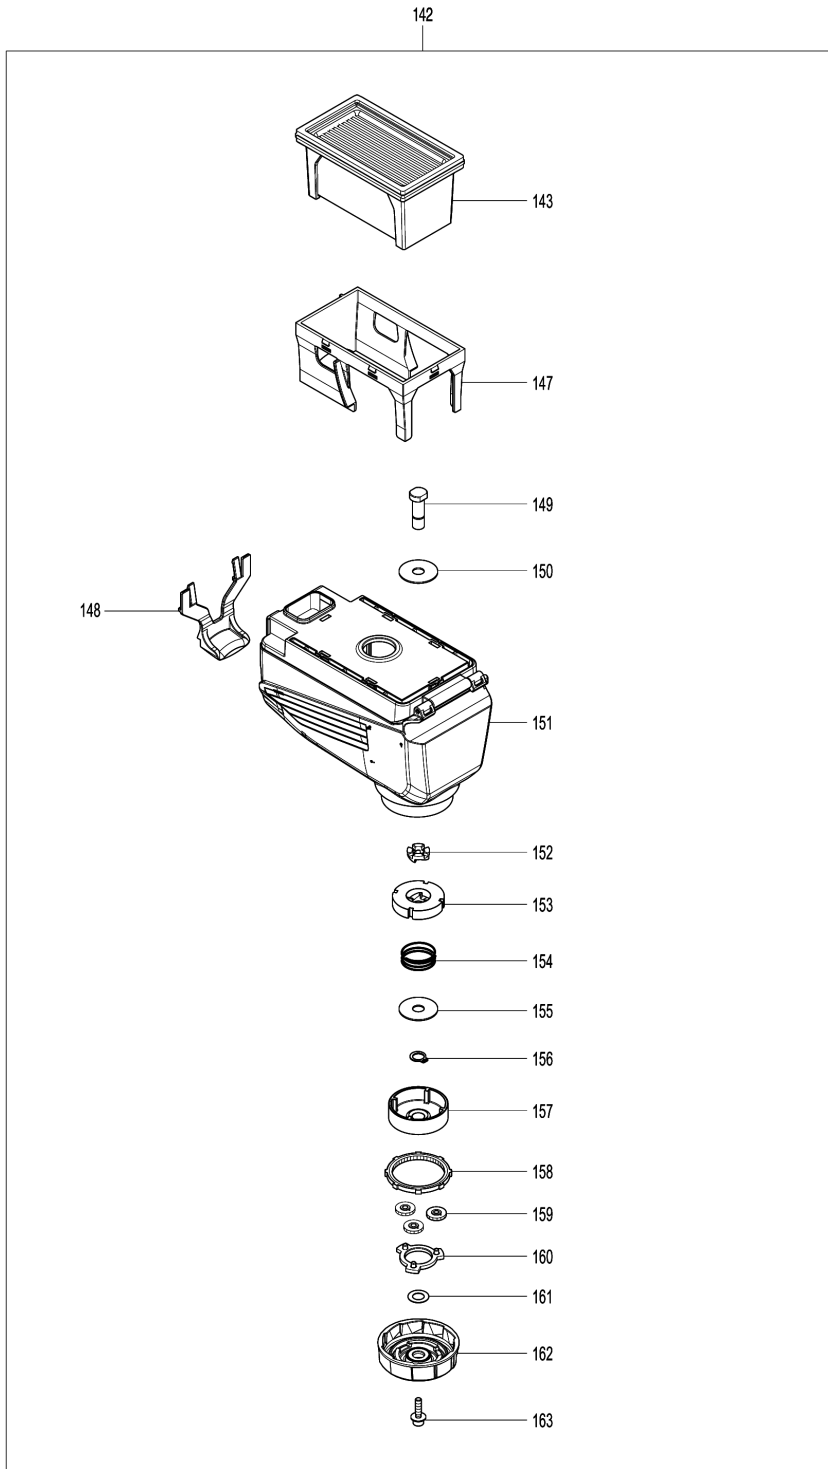

Model No.HR2652 26MM COMB.HAMMER W/DUST EXT.

Model No.HR2652 26MM COMB.HAMMER W/DUST EXT.

112

Model No.HR2652 26MM COMB.HAMMER W/DUST EXT.

Model No.HR2652 26MM COMB.HAMMER W/DUST EXT.

Položaj	Številka dela	Opis	Sprememba	Količina	New/Old	Opcijsko 1	Opcijsko 2	Opomba
001	286288-8	Protiprašna zaščita HR2600		1				
002	233989-9	Vzmetna podložka 14		1				
003	346834-0	WASHER 16		1				
004	233992-0	Vzmetna podložka 15		1				
005	267114-0	Ploska podložka 17		1				
006	455393-4	CHUCK COVER		1				
007	325813-1	Kovinski obroček 21		1				
008	346177-0	Vodilna podložka		1				
009	233916-6	Stožčasta tlačna vzmet 21-29		1				
010	216022-2	Kovinska kroglica 7.0		2				
019	266745-2	Vijak s šesterkotno glavo M8X90 BHR242,BHR243		1				
020	453129-5	Držalo ročaja BHR242,BHR243		1				
021	158057-6	Ročaj 36 kpl.		1				
C10	931402-8	Šesterokotna matica M8		1				
022	161656-5	CHANGE LEVER COMPLETE		1				
023	234264-6	COMPRESSION SPRING 3		1				
024	213278-8	O tesnilo 17		1				
025	457709-9	LOCK BUTTON		1				
026	140C99-2	GEAR HOUSING COMPLETE		1				
C10	213636-8	Tesnilo za olje 25		1				
027	331890-3	Iglični ležaj komplet		1				
028	211294-4	Kroglični ležaj 6806LLU		1				
029	210028-2	Kroglični ležaj 606ZZ		1				
030	142973-2	TOOL HOLDER COMPLETE		1				
C10	213344-1	Tesnilo za olje 9		1				
031	216019-1	Kovinska kroglica 3		4				
032	332139-4	DRIVING FLANGE		1				
033	227360-7	SPUR GEAR 51		1				
034	234148-8	Tlačna spiralna vzmet 31		1				
035	267153-0	Ploska kovinska podložka 30		1				
036	257932-4	Spiralna blokadna podložka		1				
037	267153-0	Ploska kovinska podložka 30		1				
038	325782-6	Vodilo udarnika		1				
039	325789-2	Udarnik HR2xx		1				
040	325794-9	Gumi obroček 10a		1				
041	424267-0	Gumi obroček 12		1				
042	325798-1	Ohišje A gumi obročka		1				
043	213073-6	Gumi obroček 9		1				
044	233979-2	Vzmetna podložka 28 HR2020		1				
045	325784-2	Leteči bat		1				