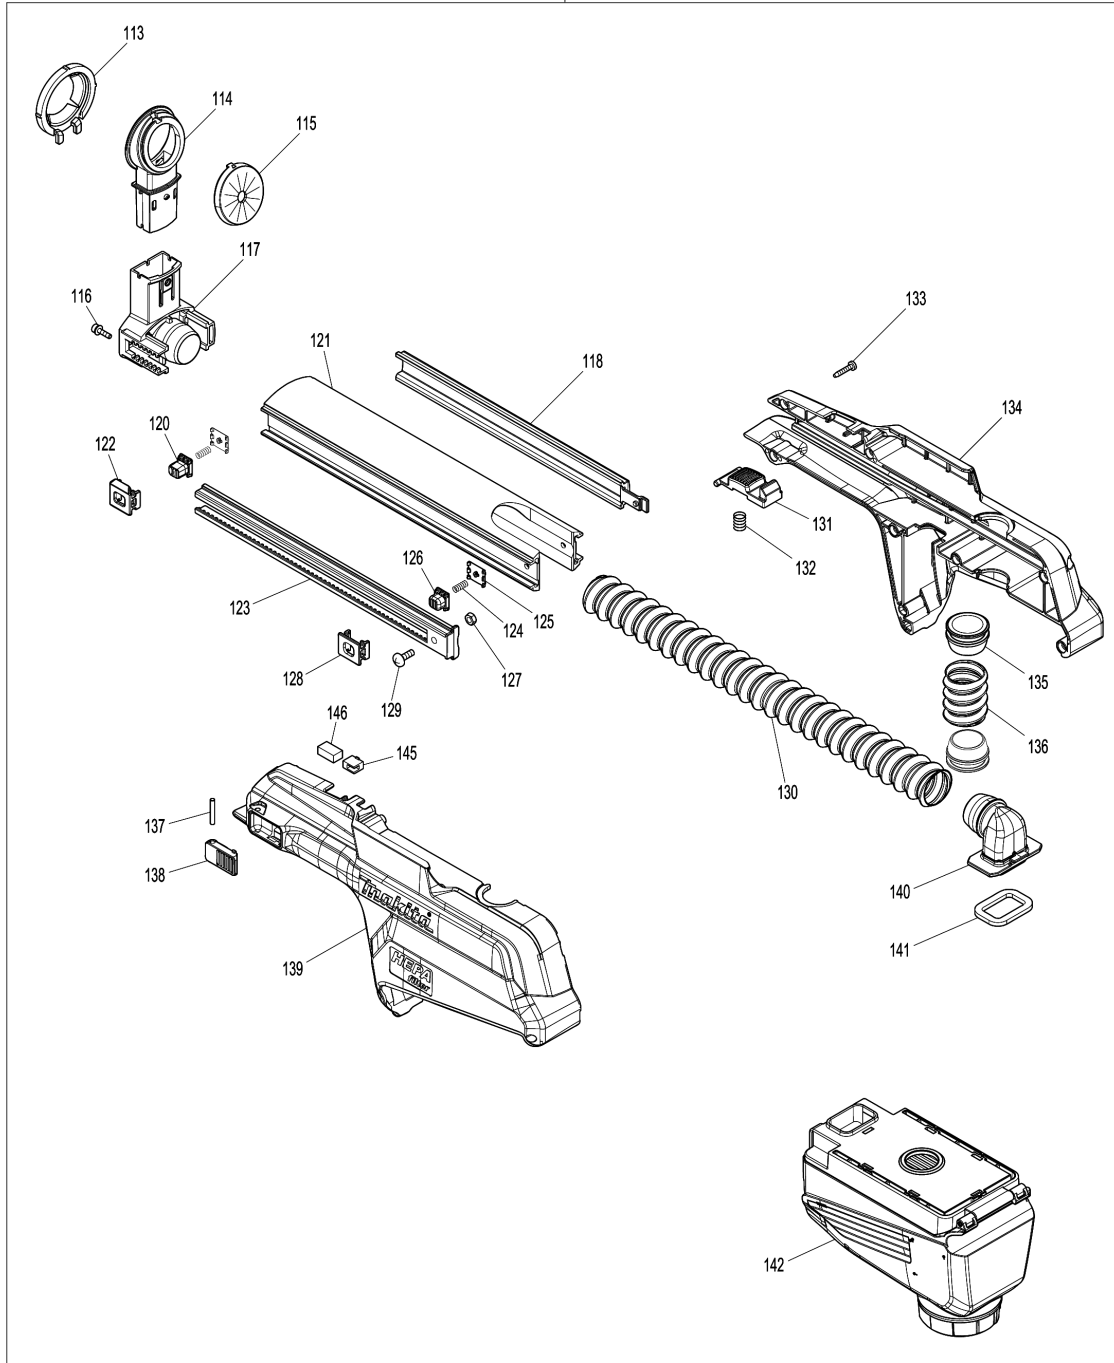

Model No.HR2652 26MM COMB.HAMMER W/DUST EXT.

Model No.HR2652 26MM COMB.HAMMER W/DUST EXT.

112

Model No.HR2652 26MM COMB.HAMMER W/DUST EXT.

Model No.HR2652 26MM COMB.HAMMER W/DUST EXT.

Položaj	Številka dela	Opis	Sprememba	Količina	New/Old	Opcijsko 1	Opcijsko 2	Opomba
001	286288-8	Protiprašna zaščita HR2600		1				
002	233989-9	Vzmetna podložka 14		1				
003	346834-0	WASHER 16		1				
004	233992-0	Vzmetna podložka 15		1				
005	267114-0	Ploska podložka 17		1				
006	455393-4	CHUCK COVER		1				
007	325813-1	Kovinski obroček 21		1				
008	346177-0	Vodilna podložka		1				
009	233916-6	Stožčasta tlačna vzmet 21-29		1				
010	216022-2	Kovinska kroglica 7.0		2				
019	266745-2	Vijak s šesterkotno glavo M8X90 BHR242,BHR243		1				
020	453129-5	Držalo ročaja BHR242,BHR243		1				
021	158057-6	Ročaj 36 kpl.		1				
C10	931402-8	Šesterokotna matica M8		1				
022	161656-5	CHANGE LEVER COMPLETE		1				
023	234264-6	COMPRESSION SPRING 3		1				
024	213278-8	O tesnilo 17		1				
025	457709-9	LOCK BUTTON		1				
026	140C99-2	GEAR HOUSING COMPLETE		1				
C10	213636-8	Tesnilo za olje 25		1				
027	331890-3	Iglični ležaj komplet		1				
028	211294-4	Kroglični ležaj 6806LLU		1				
029	210028-2	Kroglični ležaj 606ZZ		1				
030	142973-2	TOOL HOLDER COMPLETE		1				
C10	213344-1	Tesnilo za olje 9		1				
031	216019-1	Kovinska kroglica 3		4				
032	332139-4	DRIVING FLANGE		1				
033	227360-7	SPUR GEAR 51		1				
034	234148-8	Tlačna spiralna vzmet 31		1				
035	267153-0	Ploska kovinska podložka 30		1				
036	257932-4	Spiralna blokadna podložka		1				
037	267153-0	Ploska kovinska podložka 30		1				
038	325782-6	Vodilo udarnika		1				
039	325789-2	Udarnik HR2xx		1				
040	325794-9	Gumi obroček 10a		1				
041	424267-0	Gumi obroček 12		1				
042	325798-1	Ohišje A gumi obročka		1				
043	213073-6	Gumi obroček 9		1				
044	233979-2	Vzmetna podložka 28 HR2020		1				
045	325784-2	Leteči bat		1				