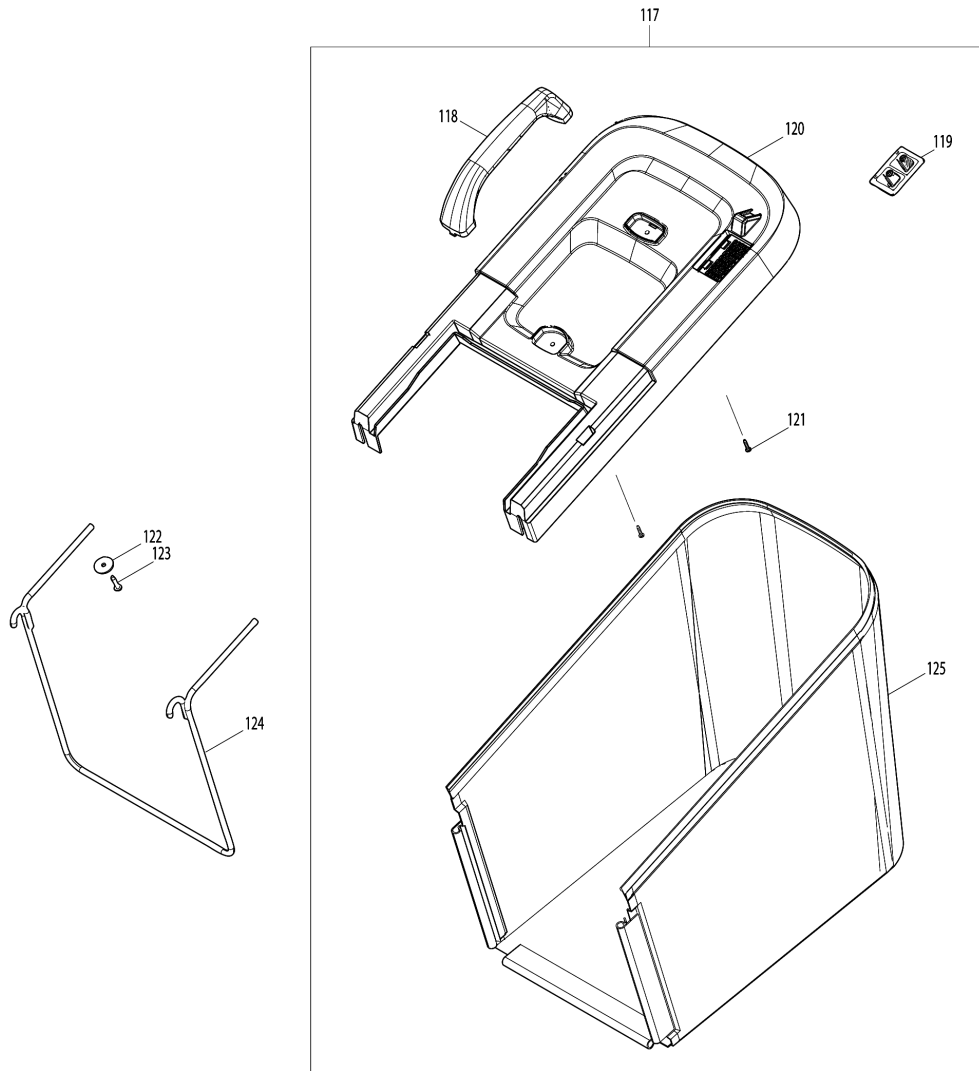

Model No.LM003G 380MM CORDLESS LAWN MOWER

Model No.LM003G 380MM CORDLESS LAWN MOWER

Položaj	Številka dela	Opis	Sprememba	Količina	New/Old	Opcijsko 1	Opcijsko 2	Opomba
001	327C33-1	SWITCH LEVER		1				
002	232814-1	TENSION SPRING 7		1				
003	911138-5	Vijak z nizko cilindrično glavo M4x20		2				
004	455075-8	LEVER		1				
005	455078-2	ARM		1				
007	141T11-7	UPPER PIPE COMPLETE		1				
008	1830C3-1	SWITCH BOX SET		1				
C10	8053U7-4	INDICATION LABEL		1				
D10		INC. 14						
009	233068-3	COMPRESSION SPRING 6		1				
010	455074-0	SWITCH BUTTON		1				
011	650041-2	SWITCH TG772BDS-1		1				
012	687124-5	Blažilec napetosti		1				
013	265999-8	Pločevinasti vijak 4x25 GA9020		2				
014	1830C3-1	SWITCH BOX SET		1				
C10	8053U7-4	INDICATION LABEL		1				
D10		INC. 8						
015	266424-2	Samovrezni vijak 4x20 TM3000C		4				
016	266326-2	Pločevinasti vijak 4x18 UB1103		1				
017	456352-1	SWITCH LEVER CASE COVER		1				
018	456351-3	SWITCH LEVER CASE		1				
019	327C30-7	LOWER PIPE		1				
020	265C08-1	FLAT HEAD BOLT M8X50		2				
021	265C06-5	THUMB NUT M8		2				
022	265B81-5	TAPPING SCREW FLANGE 3X6		4				
023	413T46-1	SUPPORT		2				
024	213877-6	O-RING 6		2				
025	327C36-5	LOCK PIN		2				
026	951119-7	SPRING PIN 4-24		2				
027	413T47-9	LEVER		2				
028	699230-4	POWER SUPPLY CORD UNIT		1				
029	911163-6	Vijak z nizko cilindrično glavo M4X35 AK3622		1				
030	413944-9	CLAMP		1				
C10	931102-0	Šesterokotna matica M4		1				
031	413B03-1	LOCK LEVER		1				
032	231037-8	Tlačna spiralna vzmet 7		1				
033	141T10-9	BATTERY COVER COMPLETE		1				
034	8071M8-0	INDICATION LABEL		1				
035	266459-3	Pločevinasti vijak 5x25 5477NB		2				
036	273675-0	Ročaj A		1				
037	266816-5	+ PAN HEAD SCREW M3X12 WITH WR		2				

Please order the parts with part number.

Print Date 31/1/2024