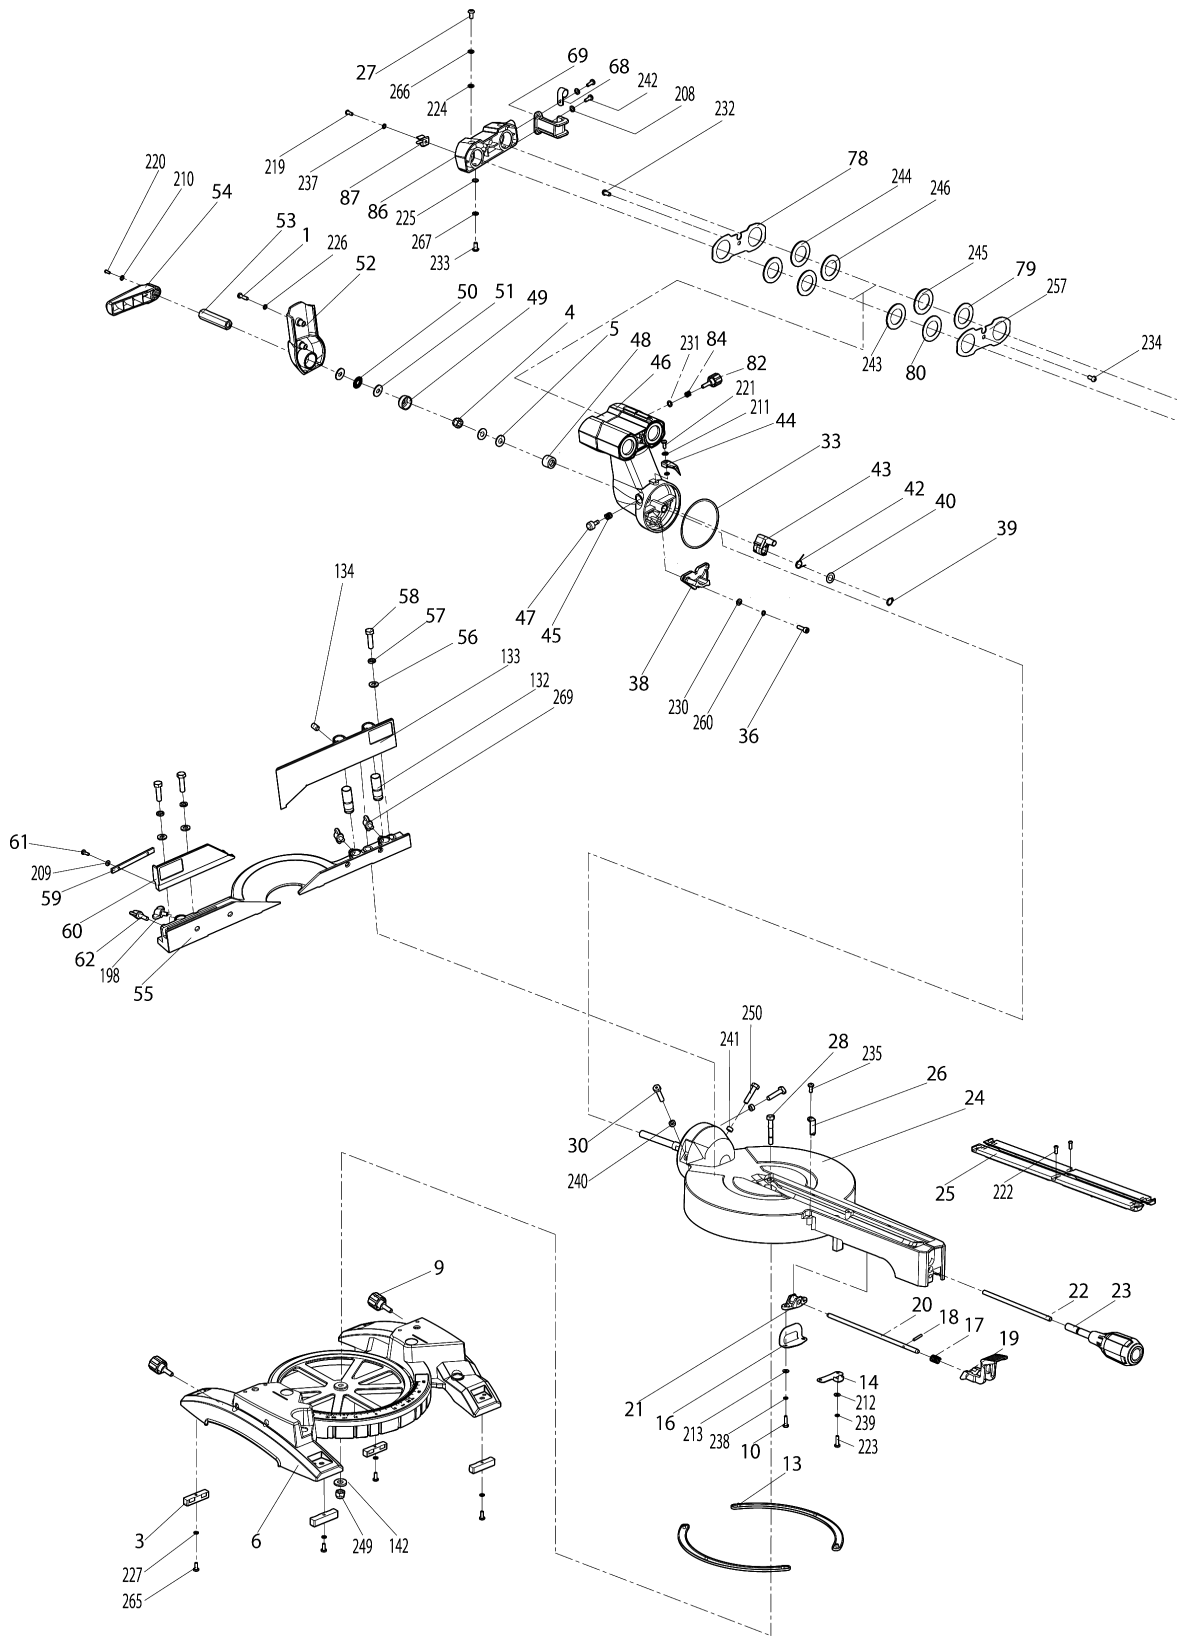

Model No.LS1018L 260MM SLIDE COMPOUND MITER SAW

Model No.LS1018L 260MM SLIDE COMPOUND MITER SAW

Model No.LS1018L 260MM SLIDE COMPOUND MITER SAW

Model No.LS1018L 260MM SLIDE COMPOUND MITER SAW

Položaj	Številka dela	Opis	Sprememba	Količina	New/Old	Opcijsko 1	Opcijsko 2	Opomba
001	JM23100006	CROSS HEAD SCREW M5X20		2				
002	JM23100007	FLAT WASHER 5		2				
003	JM23100008	PAD		4				
004	JM23100009	LOCKNUT M10		1				
005	JM23100010	FLAT WASHER 10		2				
006	JM23100300	Podnožje, komplet		1				
C10	JM2708A060	CAUTION LABEL		2				
C20	JM23100012	MITER SCALE LABEL		1				
D10		INC. 7			*			
007	JM23100012	MITER SCALE LABEL		1	*			
009	JM23100013	Lock knob for ext. wings		2				
010	JM23100014	Križni vijak M4x15		2				
011	JM23100015	SPRING WASHER 4		2				
012	JM23100016	FLAT WASHER 4		2				
013	JM23100017	Vmesna protritrenjska ploščica		2				
014	JM23100018	Blokadna plošča A		1				
015	JM23100019	CROSS HEAD SCREW M4X18		2				
016	JM23100020	Blokadna plošča B		1				
017	JM23100021	LOCK SPRING		1				
018	JM23100022	Blokirni zaitč LS1017L		1				
019	JM23100023	Potisni gumb nastavitve kota		1				
020	JM23100024	Lock Shaft B		1				
021	JM23100025	Working Table Locking Bracket		1				
022	JM23100026	Blokirna osovina A		1				
023	JM23100027	MITER LOCKING HANDLE		1				
024	JM23200100	Delovna miza kpl.		1				
C10	JM23200004	BEVEL SCALE		1				
C20	JM23100038	ELAPCIC PIN 4x20		1				
C30	JM23100039	Locking Rod		1				
C40	JM23100009	LOCKNUT M10		1				
D10		INC. 32,34,35			*			
025	JM23100029	Table Insert		2				
026	JM23100030	MITER POINTER		1				
027	JM23100031	CROSS HEAD SCREW M5X15		2				
028	JM23100032	PIVOT SHAFT		1				
029	JM23100033	CROSS HEAD SCREW M4X12		2				
030	JM23100034	HEX BOLT M6X28		1				
031	JM23100035	Anti-loosen Ring		2				
032	JM23200004	BEVEL SCALE		1	*			