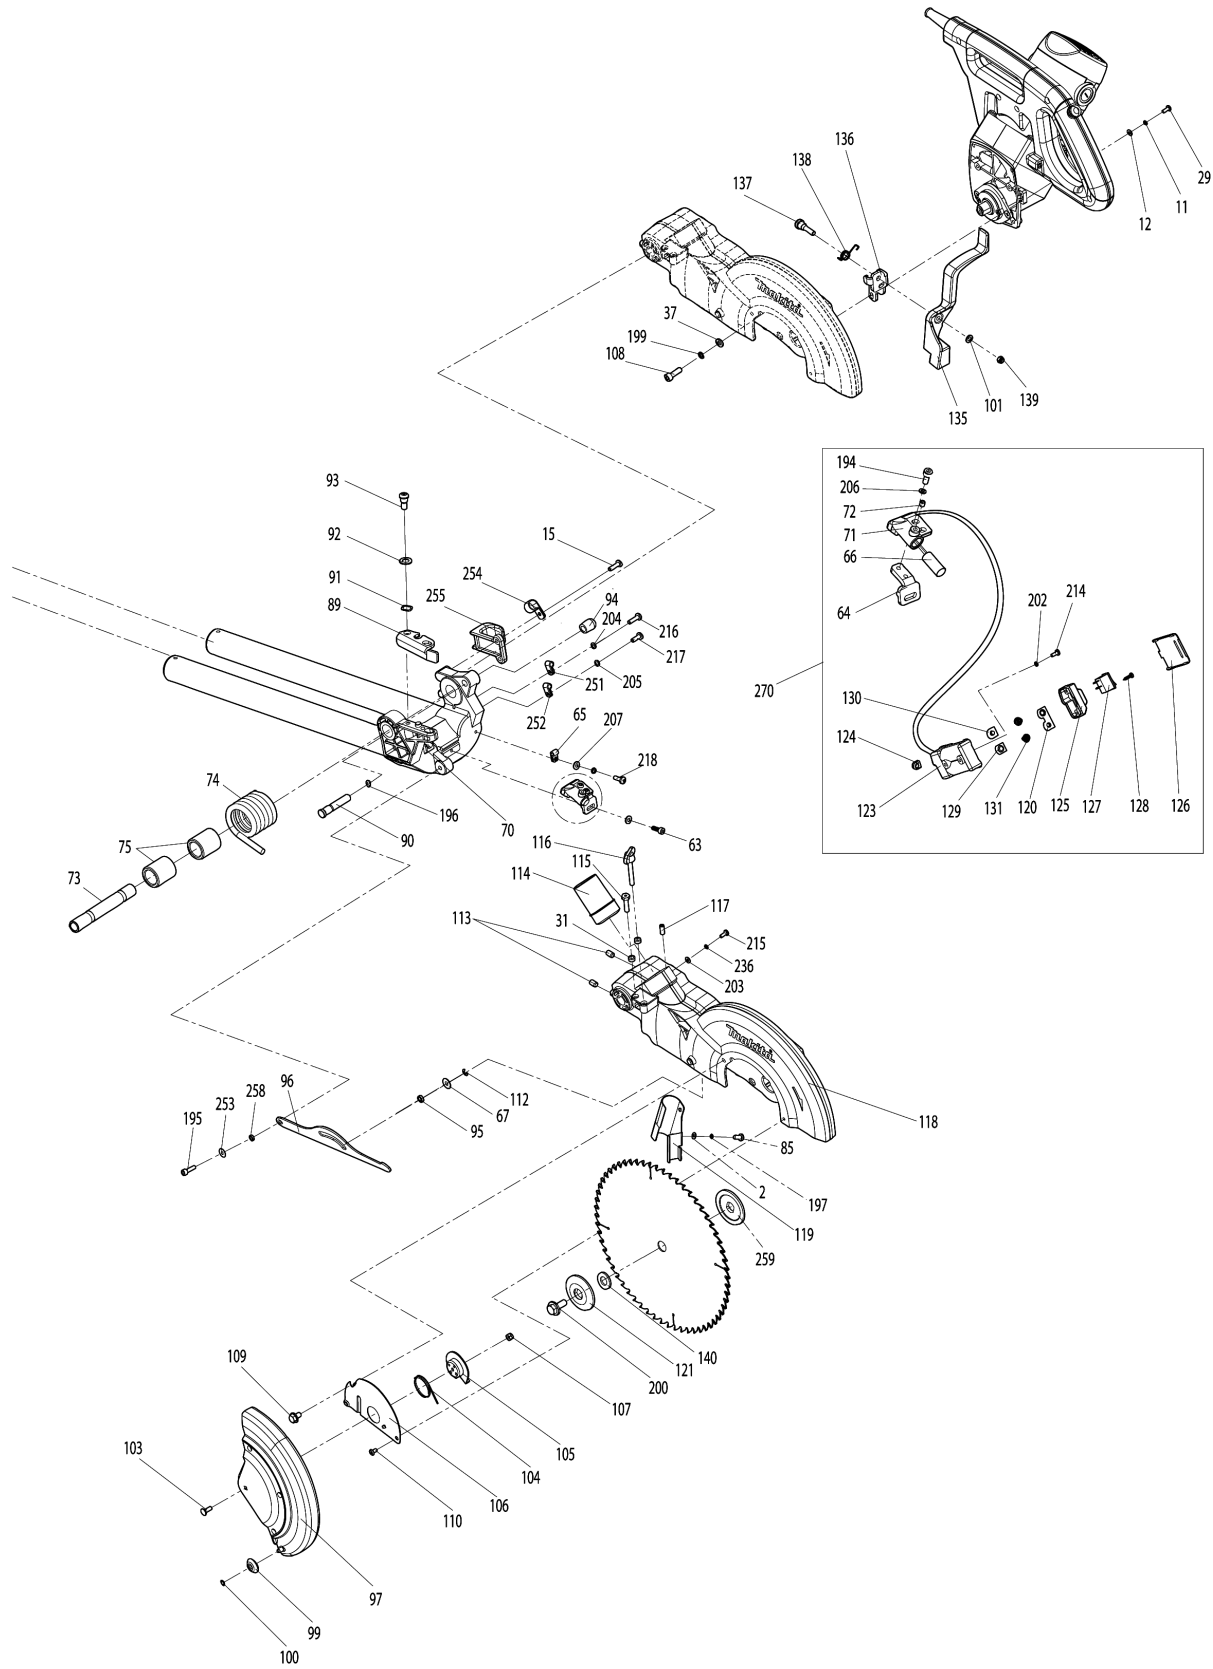

Model No.LS1018L 260MM SLIDE COMPOUND MITER SAW

Model No.LS1018L 260MM SLIDE COMPOUND MITER SAW

Model No.LS1018L 260MM SLIDE COMPOUND MITER SAW

Model No.LS1018L 260MM SLIDE COMPOUND MITER SAW

Položaj	Številka dela	Opis	Sprememba	Količina	New/Old	Opcijsko 1	Opcijsko 2	Opomba
001	JM23100006	CROSS HEAD SCREW M5X20		2				
002	JM23100007	FLAT WASHER 5		2				
003	JM23100008	PAD		4				
004	JM23100009	LOCKNUT M10		1				
005	JM23100010	FLAT WASHER 10		2				
006	JM23100300	Podnožje, komplet		1				
C10	JM2708A060	CAUTION LABEL		2				
C20	JM23100012	MITER SCALE LABEL		1				
D10		INC. 7			*			
007	JM23100012	MITER SCALE LABEL		1	*			
009	JM23100013	Lock knob for ext. wings		2				
010	JM23100014	Križni vijak M4x15		2				
011	JM23100015	SPRING WASHER 4		2				
012	JM23100016	FLAT WASHER 4		2				
013	JM23100017	Vmesna protritrenjska ploščica		2				
014	JM23100018	Blokadna plošča A		1				
015	JM23100019	CROSS HEAD SCREW M4X18		2				
016	JM23100020	Blokadna plošča B		1				
017	JM23100021	LOCK SPRING		1				
018	JM23100022	Blokirni zaitč LS1017L		1				
019	JM23100023	Potisni gumb nastavitve kota		1				
020	JM23100024	Lock Shaft B		1				
021	JM23100025	Working Table Locking Bracket		1				
022	JM23100026	Blokirna osovina A		1				
023	JM23100027	MITER LOCKING HANDLE		1				
024	JM23200100	Delovna miza kpl.		1				
C10	JM23200004	BEVEL SCALE		1				
C20	JM23100038	ELAPCIC PIN 4x20		1				
C30	JM23100039	Locking Rod		1				
C40	JM23100009	LOCKNUT M10		1				
D10		INC. 32,34,35			*			
025	JM23100029	Table Insert		2				
026	JM23100030	MITER POINTER		1				
027	JM23100031	CROSS HEAD SCREW M5X15		2				
028	JM23100032	PIVOT SHAFT		1				
029	JM23100033	CROSS HEAD SCREW M4X12		2				
030	JM23100034	HEX BOLT M6X28		1				
031	JM23100035	Anti-loosen Ring		2				
032	JM23200004	BEVEL SCALE		1	*			