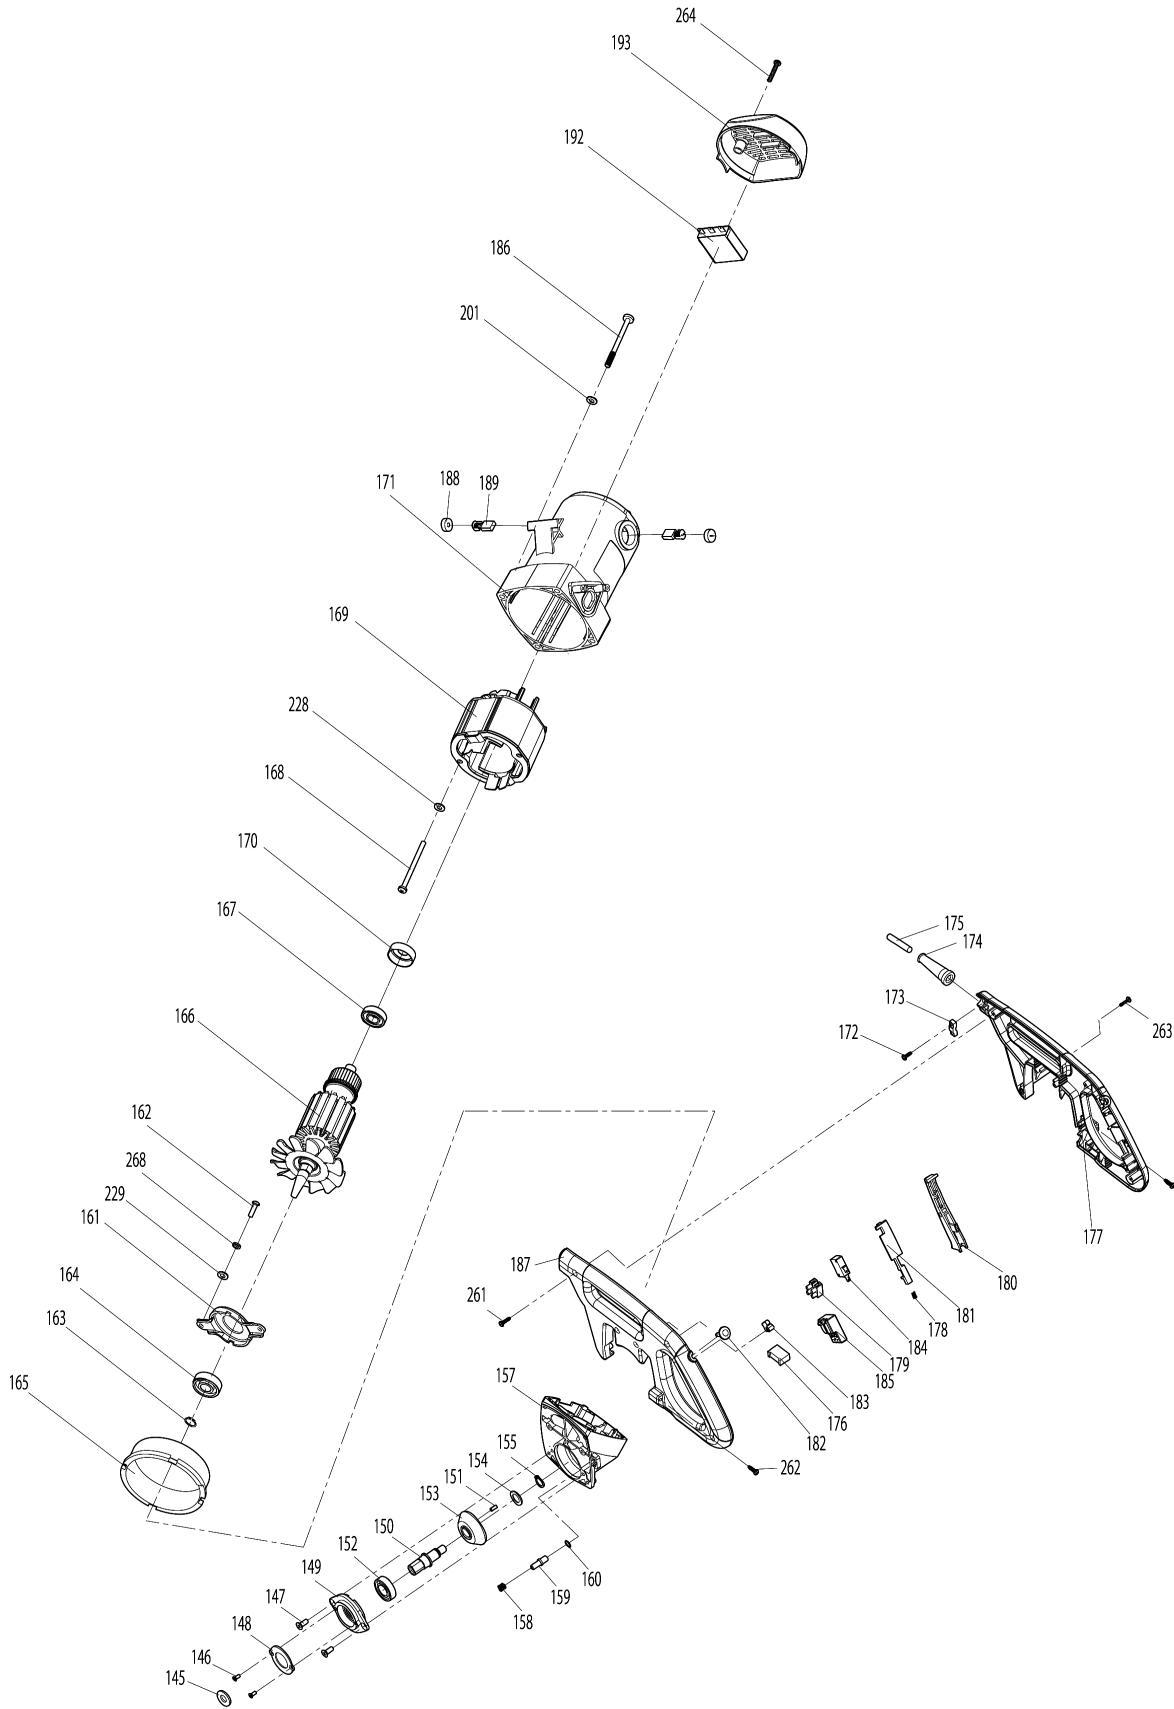

Model No.LS1018L 260MM SLIDE COMPOUND MITER SAW

Model No.LS1018L 260MM SLIDE COMPOUND MITER SAW

Model No.LS1018L 260MM SLIDE COMPOUND MITER SAW

Model No.LS1018L 260MM SLIDE COMPOUND MITER SAW

Položaj	Številka dela	Opis	Sprememba	Količina	New/Old	Opcijsko 1	Opcijsko 2	Opomba
001	JM23100006	CROSS HEAD SCREW M5X20		2				
002	JM23100007	FLAT WASHER 5		2				
003	JM23100008	PAD		4				
004	JM23100009	LOCKNUT M10		1				
005	JM23100010	FLAT WASHER 10		2				
006	JM23100300	Podnožje, komplet		1				
C10	JM2708A060	CAUTION LABEL		2				
C20	JM23100012	MITER SCALE LABEL		1				
D10		INC. 7			*			
007	JM23100012	MITER SCALE LABEL		1	*			
009	JM23100013	Lock knob for ext. wings		2				
010	JM23100014	Križni vijak M4x15		2				
011	JM23100015	SPRING WASHER 4		2				
012	JM23100016	FLAT WASHER 4		2				
013	JM23100017	Vmesna protritrenjska ploščica		2				
014	JM23100018	Blokadna plošča A		1				
015	JM23100019	CROSS HEAD SCREW M4X18		2				
016	JM23100020	Blokadna plošča B		1				
017	JM23100021	LOCK SPRING		1				
018	JM23100022	Blokirni zaitč LS1017L		1				
019	JM23100023	Potisni gumb nastavitve kota		1				
020	JM23100024	Lock Shaft B		1				
021	JM23100025	Working Table Locking Bracket		1				
022	JM23100026	Blokirna osovina A		1				
023	JM23100027	MITER LOCKING HANDLE		1				
024	JM23200100	Delovna miza kpl.		1				
C10	JM23200004	BEVEL SCALE		1				
C20	JM23100038	ELAPCIC PIN 4x20		1				
C30	JM23100039	Locking Rod		1				
C40	JM23100009	LOCKNUT M10		1				
D10		INC. 32,34,35			*			
025	JM23100029	Table Insert		2				
026	JM23100030	MITER POINTER		1				
027	JM23100031	CROSS HEAD SCREW M5X15		2				
028	JM23100032	PIVOT SHAFT		1				
029	JM23100033	CROSS HEAD SCREW M4X12		2				
030	JM23100034	HEX BOLT M6X28		1				
031	JM23100035	Anti-loosen Ring		2				
032	JM23200004	BEVEL SCALE		1	*			