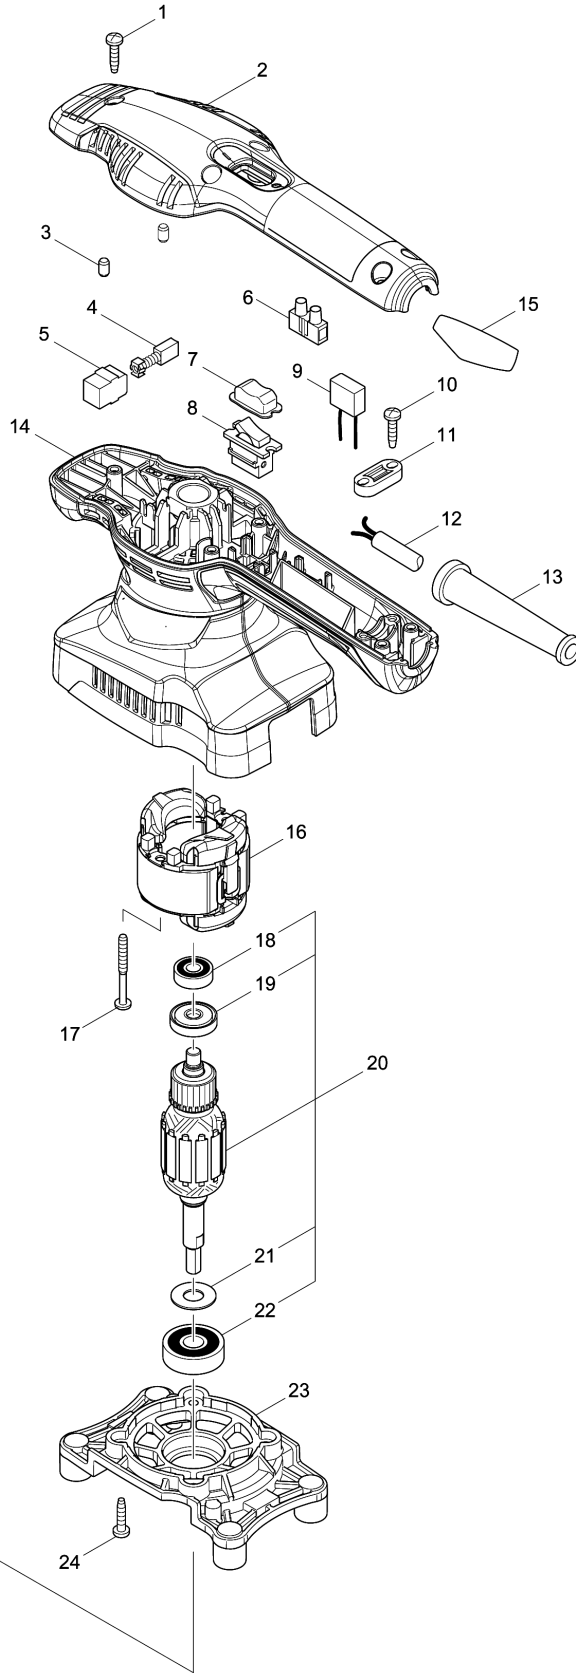

Model No.M9203 FINISHING SANDER

Model No.M9203 FINISHING SANDER

Položaj	Številka dela	Opis	Sprememba	Količina	New/Old	Opcijsko 1	Opcijsko 2	Opomba
001	266326-2	Pločevinasti vijak 4x18 UB1103		5				
002	451927-1	Zgornje ohišje motorja MT923		1				
003	263002-9	Gumi zatič 4		2				
004	191627-8	Grafitne ščetke CB-64		1				
005	643552-4	Držalo grafitnih ščetk 5-8 BO3700		2				
006	654532-5	TERMINAL BLOCK TYPE 6E/1DS UC3030A		1				
007	424086-4	Varovalo stikala		1				
008	651527-9	Stikalo		1				
009	645228-9	Dušilec zvoka		1				
010	266326-2	Pločevinasti vijak 4x18 UB1103		2				
011	687124-5	Blažilec napetosti		1				
012	665383-1	Kabel za električno napajanje 1.0-2-2.0 BO3711		1	*			
012-1	695556-2	POWER SUPPLY CORD 1.0-2-2.0	O	1	*			
012-2	665383-1	Kabel za električno napajanje 1.0-2-2.0 BO3711	O	1				
013	682569-2	Gumi uvodnica kabla 8-85 BO3711		1				
014	456555-7	MOTOR HOUSING		1				
015	852B68-2	M9203 NAME PLATE		1				
016	593739-7	Stator kpl. 220-240V MT923		1				
C10	654409-4	TERMINAL VR1.25-3.5LB		2				
017	266560-4	Samovrezni vijak 4x40		2				
018	210062-2	Kroglični ležaj 607ZZ		1				
019	681652-2	Izolacijska podložka		1				
020	515799-9	Rotor (kpl.) 240V MT923		1				
D10		INC. 18,19,21,22						
021	253180-3	Ploska kovinska podložka 10		1				
022	211087-9	Kroglični ležaj 6200DDW GA7020		1				
023	451928-9	Ležajno ohišje MT923		1				
024	266326-2	Pločevinasti vijak 4x18 UB1103		4				
025	253180-3	Ploska kovinska podložka 10		1				
026	241677-4	Vetrnica 68 MT923		1				
027	213983-7	O tesnilo 4		4				
028	318151-8	Vibracijski nosilci za brusilko		4				
029	424023-8	Penasti tulec 9		4				
030	213983-7	O tesnilo 4		4				
031	266427-6	Samovrezni vijak 4x12		2				
032	324873-0	Pritrdilni vzvod		2				