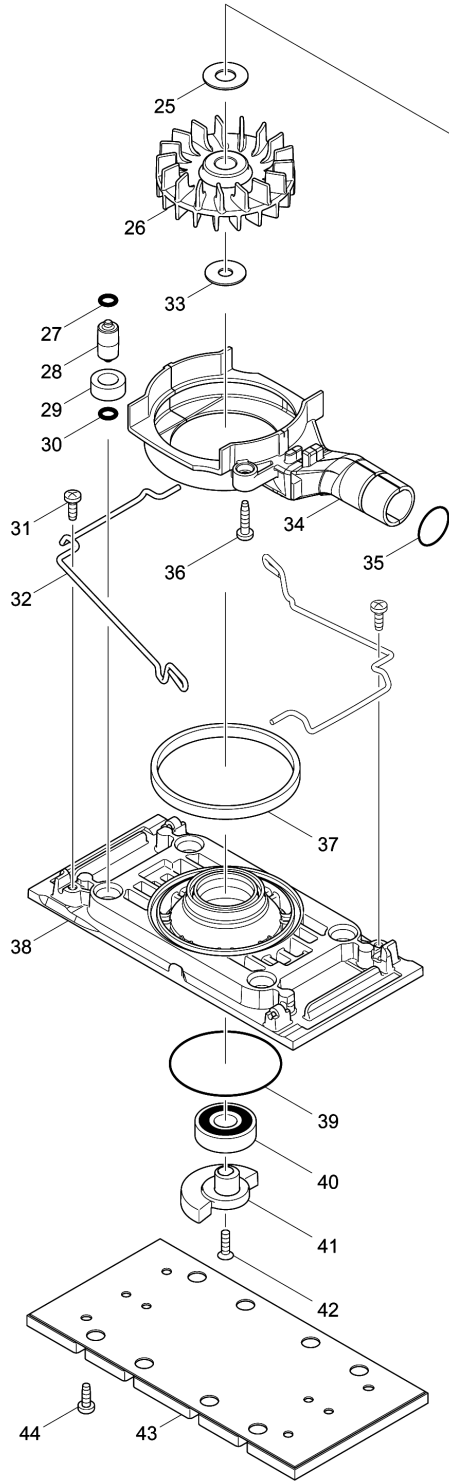

Model No.M9203 FINISHING SANDER

Model No.M9203 FINISHING SANDER

Položaj	Številka dela	Opis	Sprememba	Količina	New/Old	Opcijsko 1	Opcijsko 2	Opomba
001	266326-2	Pločevinasti vijak 4x18 UB1103		5				
002	451927-1	Zgornje ohišje motorja MT923		1				
003	263002-9	Gumi zatič 4		2				
004	191627-8	Grafitne ščetke CB-64		1				
005	643552-4	Držalo grafitnih ščetk 5-8 BO3700		2				
006	654532-5	TERMINAL BLOCK TYPE 6E/1DS UC3030A		1				
007	424086-4	Varovalo stikala		1				
008	651527-9	Stikalo		1				
009	645228-9	Dušilec zvoka		1				
010	266326-2	Pločevinasti vijak 4x18 UB1103		2				
011	687124-5	Blažilec napetosti		1				
012	665383-1	Kabel za električno napajanje 1.0-2-2.0 BO3711		1	*			
012-1	695556-2	POWER SUPPLY CORD 1.0-2-2.0	O	1	*			
012-2	665383-1	Kabel za električno napajanje 1.0-2-2.0 BO3711	O	1				
013	682569-2	Gumi uvodnica kabla 8-85 BO3711		1				
014	456555-7	MOTOR HOUSING		1				
015	852B68-2	M9203 NAME PLATE		1				
016	593739-7	Stator kpl. 220-240V MT923		1				
C10	654409-4	TERMINAL VR1.25-3.5LB		2				
017	266560-4	Samovrezni vijak 4x40		2				
018	210062-2	Kroglični ležaj 607ZZ		1				
019	681652-2	Izolacijska podložka		1				
020	515799-9	Rotor (kpl.) 240V MT923		1				
D10		INC. 18,19,21,22						
021	253180-3	Ploska kovinska podložka 10		1				
022	211087-9	Kroglični ležaj 6200DDW GA7020		1				
023	451928-9	Ležajno ohišje MT923		1				
024	266326-2	Pločevinasti vijak 4x18 UB1103		4				
025	253180-3	Ploska kovinska podložka 10		1				
026	241677-4	Vetrnica 68 MT923		1				
027	213983-7	O tesnilo 4		4				
028	318151-8	Vibracijski nosilci za brusilko		4				
029	424023-8	Penasti tulec 9		4				
030	213983-7	O tesnilo 4		4				
031	266427-6	Samovrezni vijak 4x12		2				
032	324873-0	Pritrdilni vzvod		2				