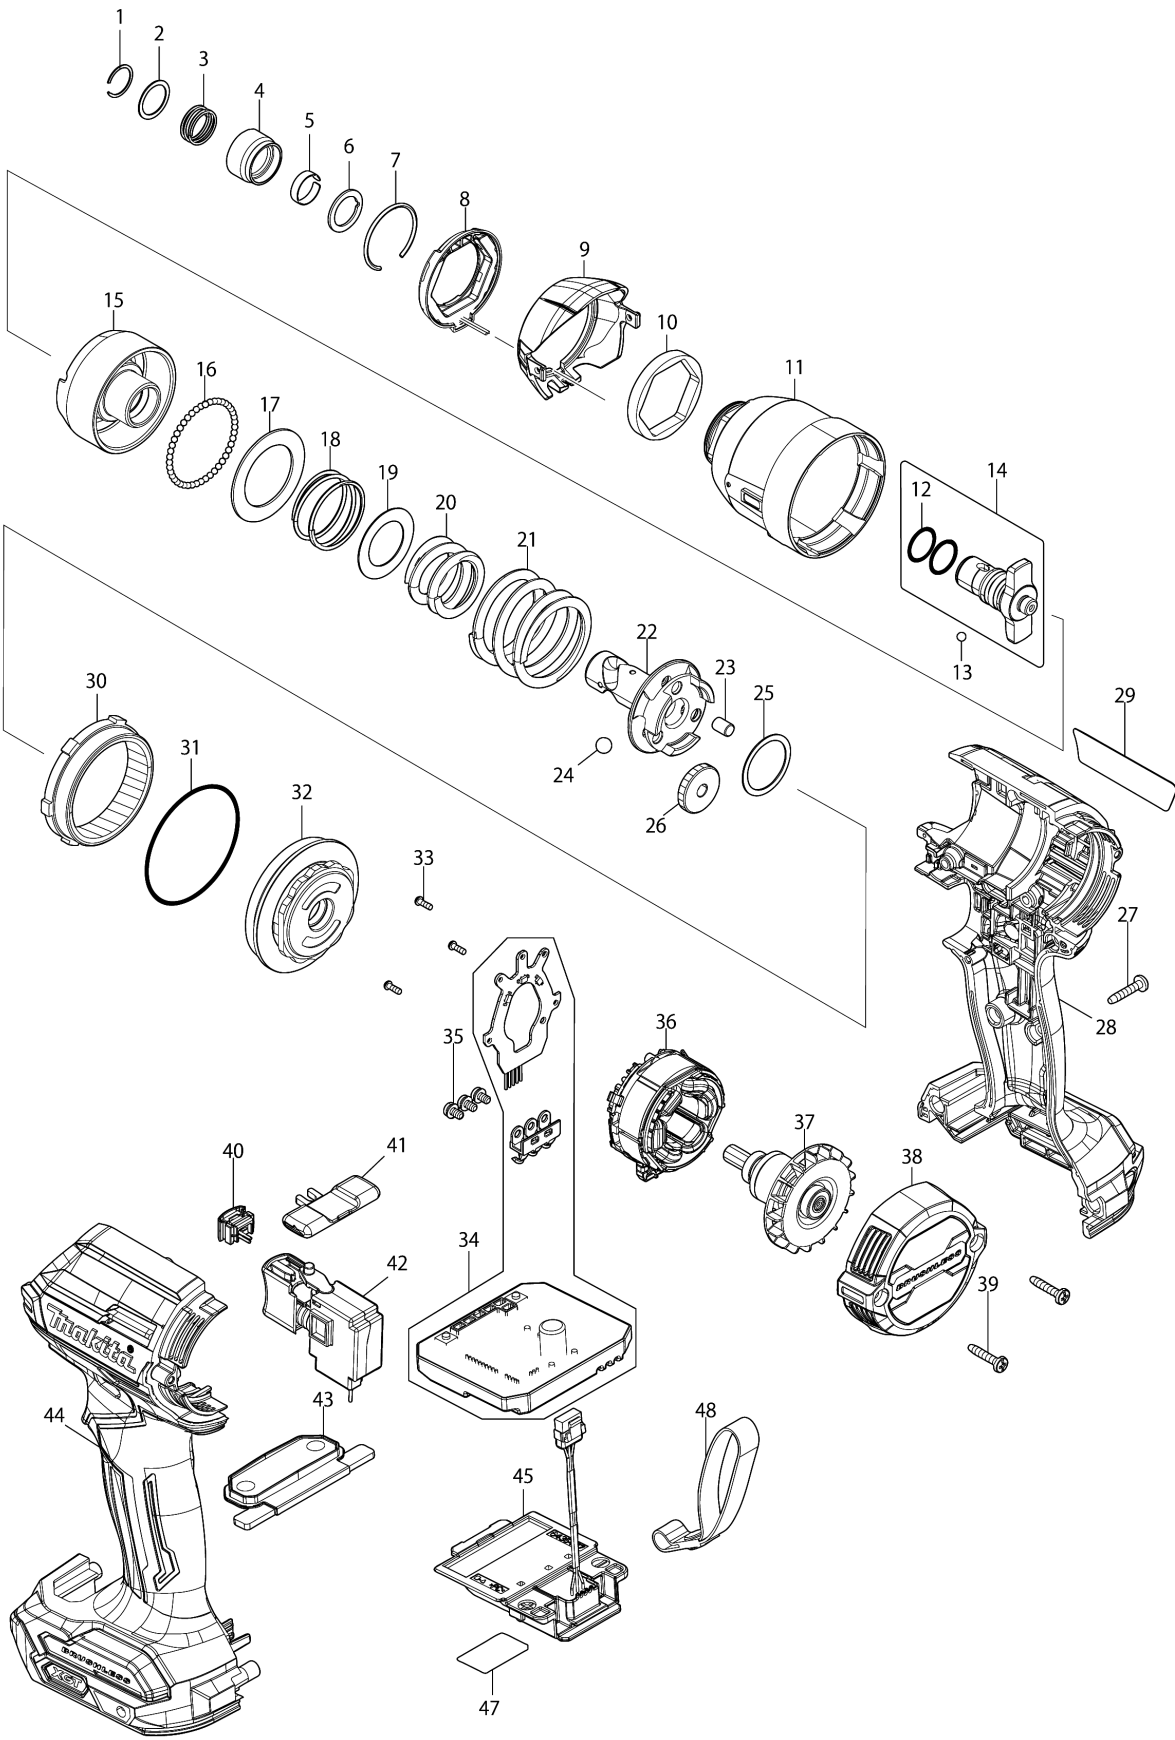

Model No.TD002G CORDLESS IMPACT DRIVER

Model No.TD002G CORDLESS IMPACT DRIVER

Položaj	Številka dela	Opis	Sprememba	Količina	New/Old	Opcijsko 1	Opcijsko 2	Opomba
001	231952-6	RING SPRING 12		1				
002	267101-9	Ploska kovinska podložka 14		1				
003	232592-3	COMPRESSION SPRING 14		1				
004	327989-0	BIT SLEEVE		1				
005	232692-9	LEAF SPRING		1				
006	253496-6	FLAT WASHER 13		1				
007	232751-9	RING SPRING 27		1				
008	620H90-1	LED CURCUIT		1				
009	413L58-6	HAMMER CASE COVER		1				
010	422874-3	SPONGE SHEET		1				
011	141J66-2	HAMMER CASE COMPLETE		1				
012	213166-9	O-Tesnilo 12.5 TD090D		2				
013	216001-0	Kovinska kroglica 3.5		2				
014	136936-8	ANVIL M ASSEMBLY		1				
D10		INC. 12						
015	327985-8	HAMMER		1				
016	216015-9	STEEL BALL 2.4		45				
017	253559-8	FLAT WASHER 26		1				
018	232750-1	COMPRESSION SPRING 26		1				
019	253560-3	FLAT WASHER 19		1				
020	232749-6	COMPRESSION SPRING 20		1				
021	232748-8	COMPRESSION SPRING 31		1				
022	327984-0	SPINDLE		1				
023	256A12-9	PIN 5		3				
024	216013-3	Kovinska kroglica 6		2				
025	267283-7	Ploska kovinska podložka 21		1				
026	227956-4	SPUR GEAR 24		3				
027	266130-9	Samovrezni vijak PT 3X16 6935FD		8				
028	183V61-8	HOUSING SET		1				
C10	263005-3	Gumi zatič 6		2				
C20	252126-6	Šesterokotna matica M4-7 MT070		2				
C30	8007R2-2	XGT LOGO LABEL		1				
D10		INC. 44						
029	858P41-4	TD002G NAME PLATE		1				
030	227957-2	INTERNAL SPUR GEAR 56		1				
031	213A18-0	O-RING 45		1				
032	141J65-4	BEARING BOX COMPLETE		1				
033	266490-9	TAPPING SCREW PT 2X6		3				
034	620H91-9	CONTROLLER		1				
035	652069-6	FLAT HEAD SCREW M3X6		3				
036	629464-5	STATOR		1				
037	619748-9	ROTOR		1				
038	413G19-6	REAR COVER		1				
039	266130-9	Samovrezni vijak PT 3X16 6935FD		2				