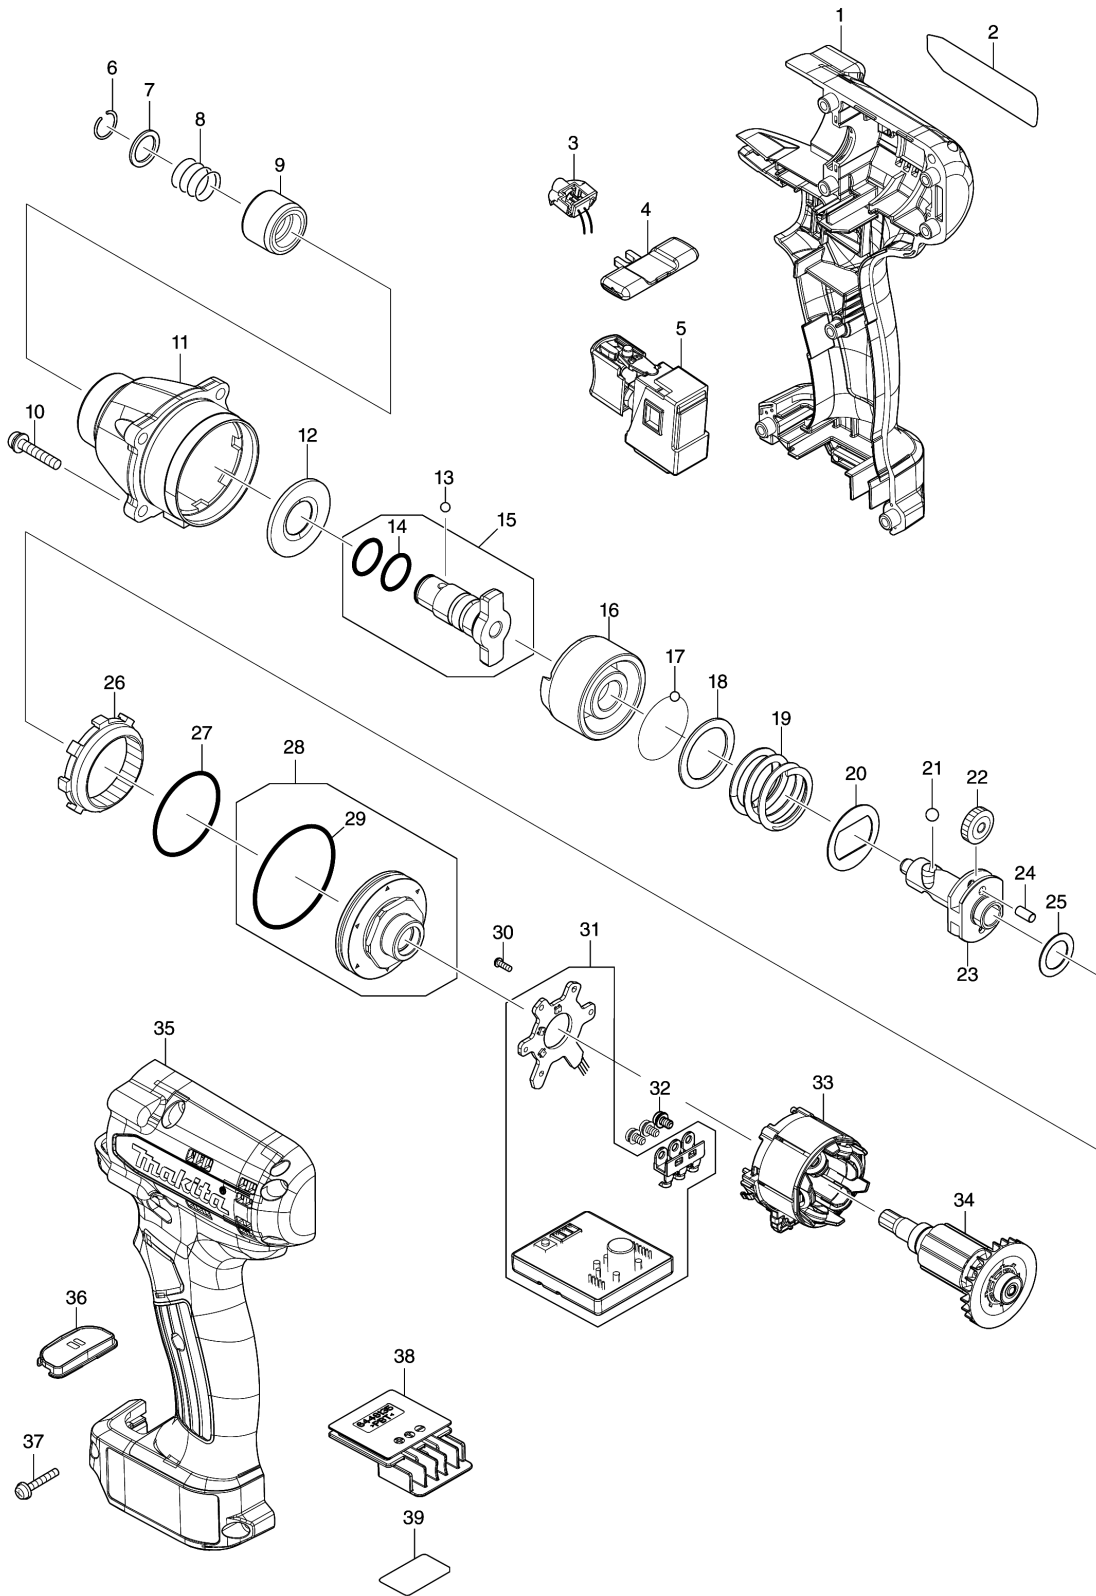

Model No.TD112D CORDLESS IMPACT DRIVER

Model No.TD112D CORDLESS IMPACT DRIVER

Položaj	Številka dela	Opis	Sprememba	Količina	New/Old	Opcijsko 1	Opcijsko 2	Opomba
001	183T35-7	HOUSING SET		1				
C10	931002-4	HEX. NUT M3		7				
D10		INC. 35						
002	811U28-7	TD112D NAME PLATE		1				
003	620999-9	LED CIRCUIT		1				
004	455053-8	F/R CHANGE LEVER		1				
005	140L08-5	SWITCH COMPLETE		1				
C10	422465-0	SWITCH COVER		1				
006	231951-8	RING SPRING 11		1				
007	267085-1	FLAT WASHER 12		1				
008	233005-7	COMPRESSION SPRING 13		1				
009	162257-2	SLEEVE		1				
010	265145-3	+ PAN HEAD SCREW M4X22		4				
011	141C02-6	HAMMER CASE COMPLETE		1				
012	261170-2	NYLON WASHER 14		1				
013	216001-0	STEEL BALL 3.5		2				
014	213118-0	O RING 12		2				
015	136500-5	ANVIL M ASSY		1				
D10		INC. 14						
016	327821-8	HAMMER		1				
017	216019-1	STEEL BALL 3		25				
018	267352-4	FLAT WASHER 22		1				
019	232701-4	COMPRESSION SPRING 21		1				
020	267813-4	WASHER 21		1				
021	216002-8	STEEL BALL 4.8		2				
022	221437-0	SPUR GEAR 17		2				
023	327818-7	SPINDLE		1				
024	268217-3	PIN 3.5		2				
025	253052-2	FLAT WASHER 12		1				
026	227316-0	INTERNAL GEAR 43		1				
027	213479-8	O RING 33		1				
028	136499-4	BEARING BOX ASS'Y		1				
D10		INC. 29						
029	213533-8	O-RING 39		1				
030	266490-9	TAPPING SCREW PT 2X6		3				
031	620F09-8	CONTROLLER		1				
032	652069-6	FLAT HEAD SCREW M3X6		3				
033	629A80-9	STATOR		1				
034	619415-6	ROTOR		1				
035	183T35-7	HOUSING SET		1				
C10	931002-4	HEX. NUT M3		7				
D10		INC. 1						

Model No.TD112D CORDLESS IMPACT DRIVER

Položaj	Številka dela	Opis	Sprememba	Količina	New/Old	Opcijsko 1	Opcijsko 2	Opomba
036	141C03-4	SWITCH PLATE COMPLETE		1				
C10	8037R1-3	SWITCH LABEL		1				
037	265095-2	PAN HEAD SCREW M3X20		7				
038	644813-5	TERMINAL		1				
039	811U35-0	TD112D SERIAL NO. LABEL		1				

Please order the parts with part number.

Print Date 28/10/2021