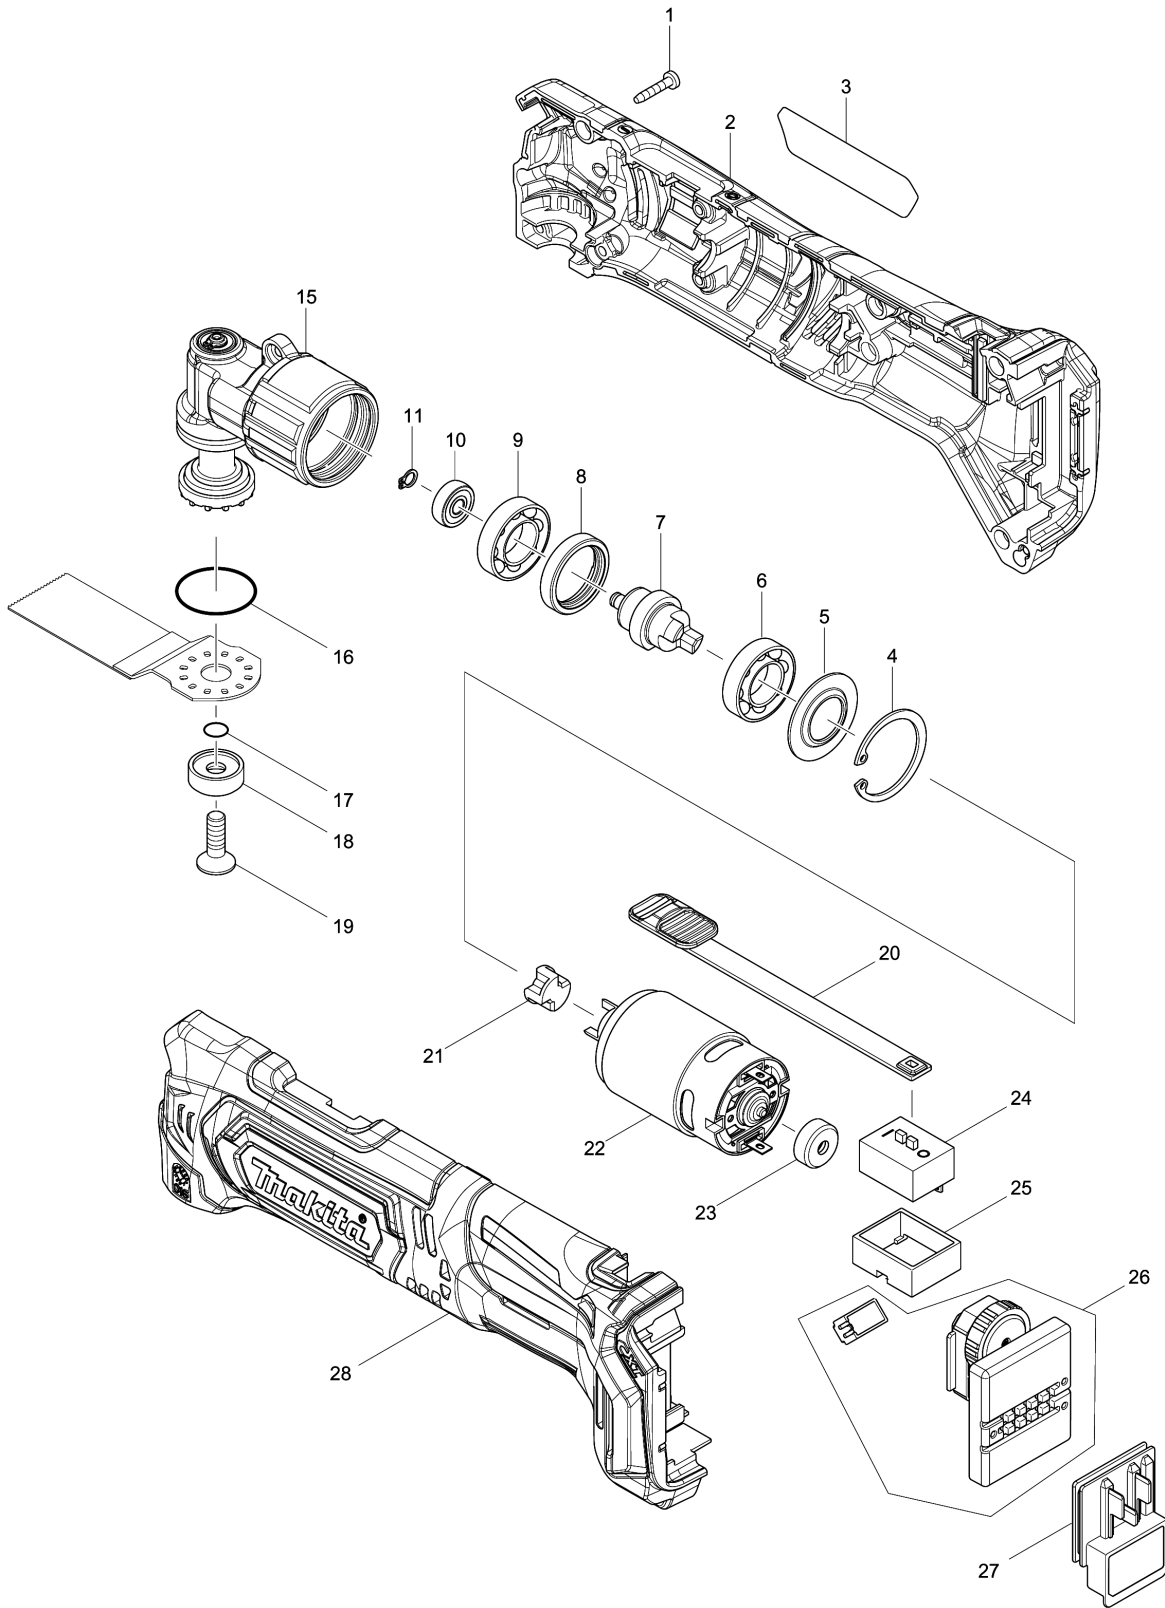

Model No.TM30D CORDLESS MULTI TOOL

Model No.TM30D CORDLESS MULTI TOOL

Položaj	Številka dela	Opis	Sprememba	Količina	New/Old	Opcijsko 1	Opcijsko 2	Opomba
001	266429-2	Samovrezni vijak 3x16		12				
002	183E32-3	MOTOR HOUSING SET		1				
C10	263039-6	RUBBER PIN 4		3				
C20	424859-5	CUSHION		2				
D10		INC. 28						
003	852E52-5	TM30D NAME PLATE		1	*			
003-1	852E51-7	TM30D NAME PLATE	<	1				
004	962151-6	Zaščitni obroč R-32 GA4030		1				
005	253368-5	WASHER 16		1				
006	210147-4	BALL BEARING 6902		1				
007	326719-6	CRANK SHAFT		1				
008	456788-4	SPACER 21		1				
009	210147-4	BALL BEARING 6902		1				
010	210144-0	SPHERE BEARING 505		1				
011	961008-8	Zaščitni obroč S-5		1				
015	144085-7	CRANK HOUSING COMPLETE		1				
016	213987-9	O-RING 25		1				
017	213021-5	O Tesnilo 5		1	*			
018	224455-7	Zunanja prirobnica TM3000C		1	*			
019	266783-4	Inbus vijak C.S.H. M6x20 TM3000C		1	*			
019-1	265674-6	HEX. SOKGET HEAD BOLT M6X14	S	1				
020	456791-5	SWITCH KNOB		1				
021	424833-3	SPACER		1				
022	629221-1	DC MOTOR		1				
023	424467-2	KAPPE JR100D		1				
024	651610-2	SWITCH		1				
025	424860-0	SWITCH COVER		1				
026	620522-0	CONTROLLER		1				
C10	620543-2	LED CIRCUIT		1				
027	644813-5	TERMINAL		1				
028	183E32-3	MOTOR HOUSING SET		1				
C10	263039-6	RUBBER PIN 4		3				
C20	424859-5	CUSHION		2				
D10		INC. 2						
A01	783233-9	HEX. WRENCH 5		1				
A02B	143644-4	PLASTIC CASE COMPLETE		1				
C10	162302-3	Zapiralo za HR2610		2				
A02C	143644-4	PLASTIC CASE COMPLETE		1				
C10	162302-3	Zapiralo za HR2610		2				
C20	838502-4	INNER TRAY		1				