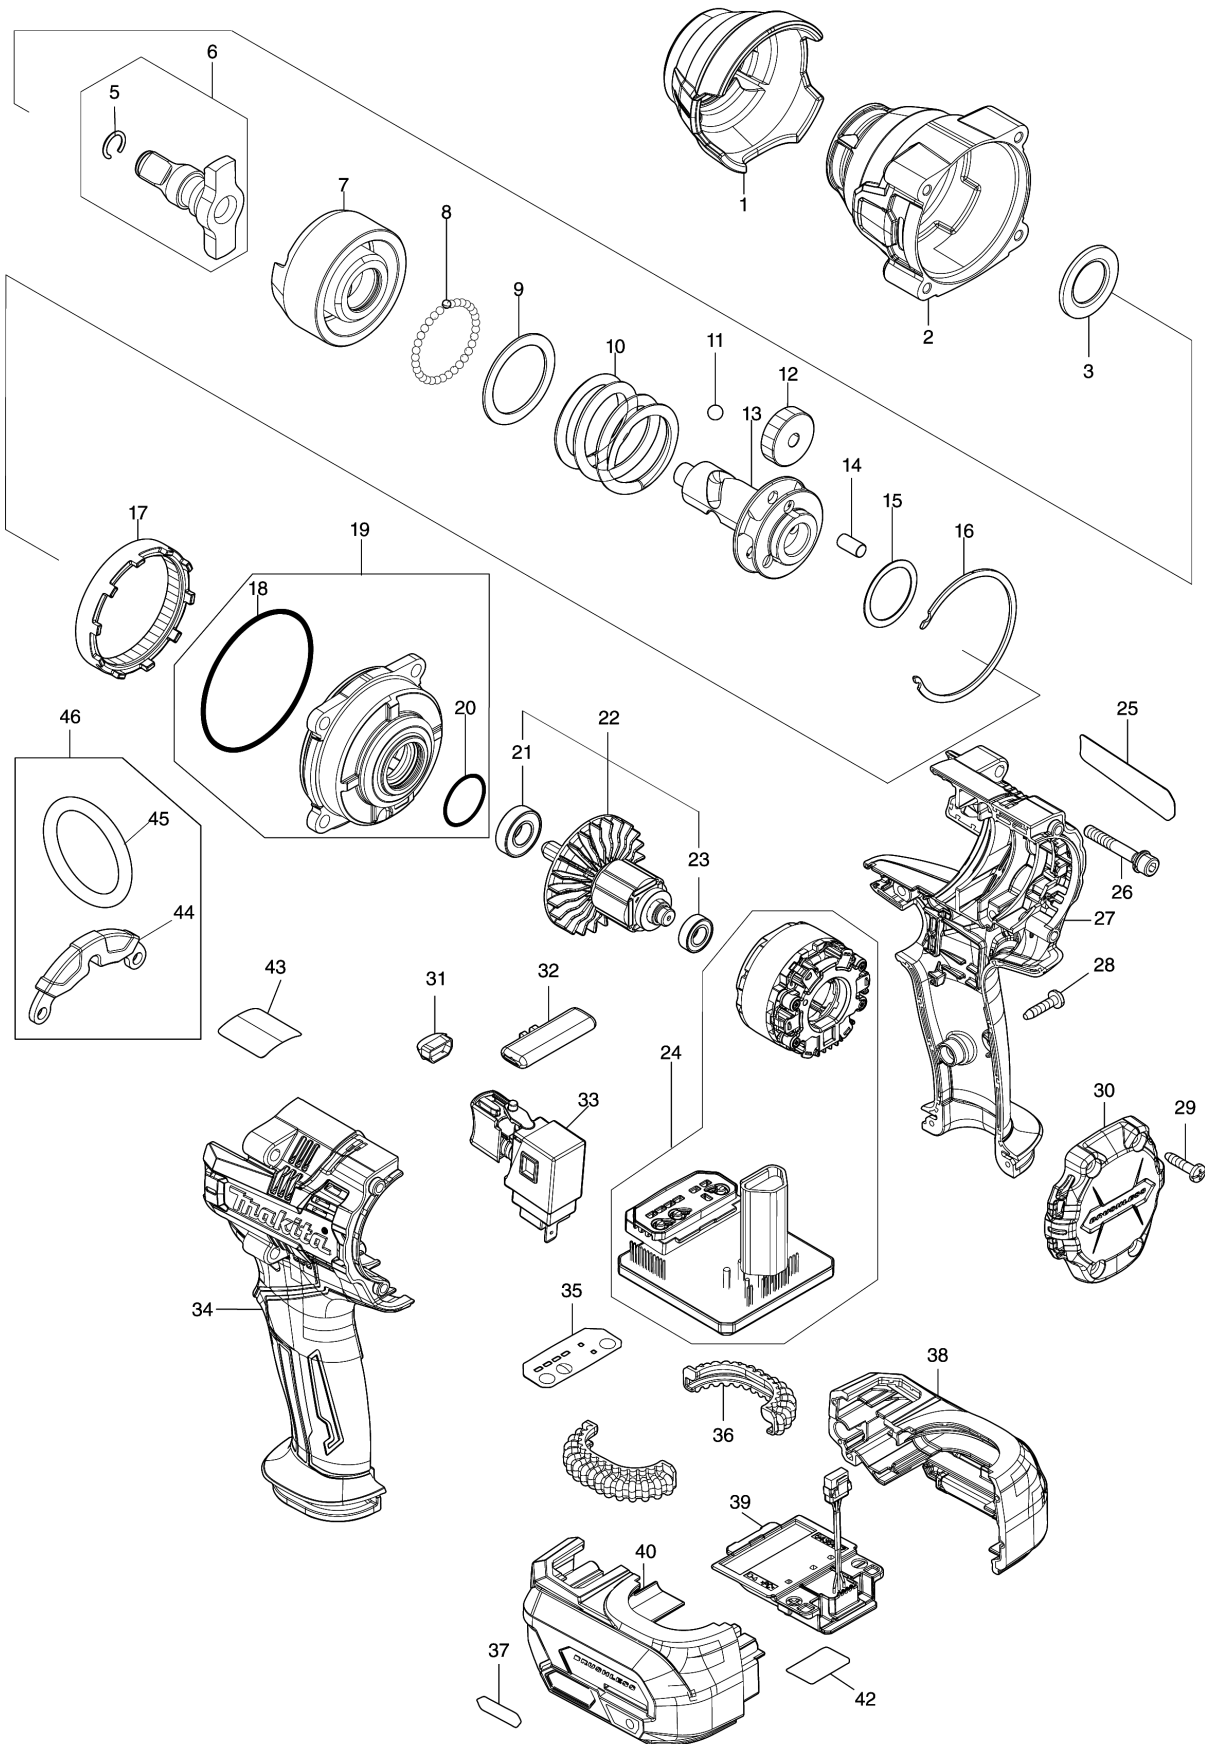

Model No.TW007G CORDLESS IMPACT WRENCH

Model No.TW007G CORDLESS IMPACT WRENCH

Položaj	Številka dela	Opis	Sprememba	Količina	New/Old	Opcijsko 1	Opcijsko 2	Opomba
001	422709-8	BUMPER		1				
002	141A99-3	HAMMER CASE COMPLETE		1				
003	253481-9	FLAT WASHER 20		1				
005	231907-1	Vzmetna podložka 10		1				
006	136410-6	ANVIL E ASSY		1				
D10		INC. 5						
007	327804-8	HAMMER		1				
008	216001-0	Kovinska kroglica 3.5		33				
009	267340-1	FLAT WASHER 32		1				
010	232708-0	COMPRESSION SPRING 34		1				
011	216007-8	Kovinska kroglica 6.4		2				
012	227891-6	SPUR GEAR 28		3				
013	327805-6	SPINDLE		1				
014	256211-7	PIN 6		3				
015	267494-4	FLAT WASHER 25		1	*			
015-1	267127-1	Ploska kovinska podložka 26 HR2010	O	1				
016	347832-7	RETAINER		1				
017	227892-4	INTERNAL SPUR GEAR 65		1				
018	213709-7	O Tesnilo 63		1				
019	136420-3	INTERNAL GEAR CASE ASSY		1				
D10		INC. 18,20						
020	213961-7	O tesnilo 22		1				
021	210069-8	Kroglični ležaj 6900DDW		1				
022	519691-1	ROTOR ASSY		1				
D10		INC. 21,23						
023	210261-6	BALL BEARING 688LLB		1				
024	629A72-8	STATOR COMPLETE		1				
025	811F51-2	TW007G NAME PLATE		1				
026	251476-6	H.S.H.BOLT M5X35 WITH WR		4				
027	183S74-1	HOUSING SET		1				
D10		INC. 34						
028	266326-2	Pločevinasti vijak 4x18 UB1103		7				
029	266326-2	Pločevinasti vijak 4x18 UB1103		4				
030	413602-7	REAR COVER		1				
031	620F48-8	LED CIRCUIT		1				
032	413603-5	F/R CHANGE LEVER		1				
033	140U03-9	SWITCH COMPLETE		1				
C10	424774-3	SWITCH COVER		1				
034	183S74-1	HOUSING SET		1				
D10		INC. 27						