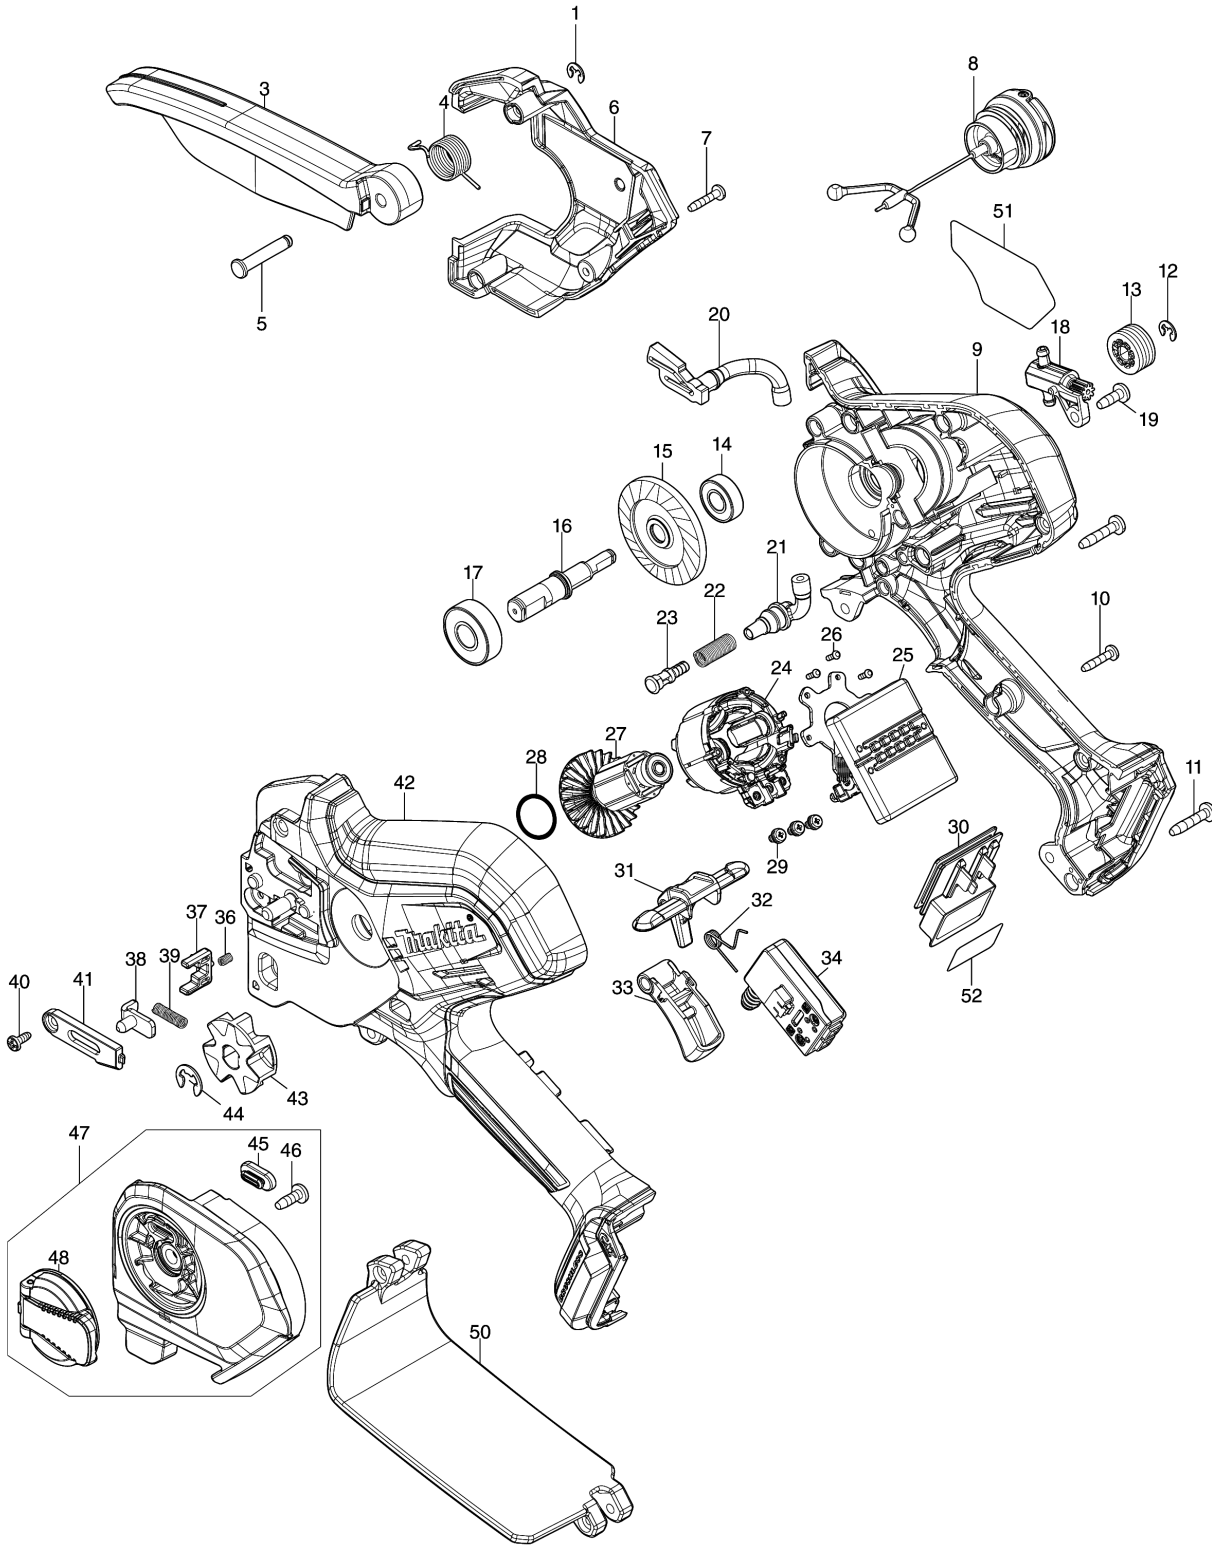

Model No.UC100D 100MM CORDLESS CHAIN SAW

Model No.UC100D 100MM CORDLESS CHAIN SAW

Položaj	Številka dela	Opis	Sprememba	Količina	New/Old	Opcijsko 1	Opcijsko 2	Opomba
001	961011-9	Zaporno tesnilo E-4 432*series		1				
003	413M04-5	SAFETY COVER		1				
004	232785-2	TORSION SPRING 14		1				
005	256A31-5	SHOULDER PIN 5		1				
006	413L96-8	HOUSING R COVER		1				
007	266429-2	Samovrezni vijak 3x16		3				
008	126832-8	TANK CAP ASSEMBLY		1				
C10	213894-6	O-RING 25		1				
009	183Y30-7	HOUSING SET		1				
C10	263002-9	Gumi zatič 4		2				
C20	347A70-7	TANK GUARD		1				
D10		INC. 42						
010	266429-2	Samovrezni vijak 3x16		10				
011	911138-5	Vijak z nizko cilindrično glavo M4x20		2				
012	961011-9	Zaporno tesnilo E-4 432*series		1				
013	226884-0	WORM GEAR		1				
014	211166-3	BALL BEARING 698DDW		1				
015	227A17-6	SPIRAL BEVEL GEAR 53		1				
016	327A89-2	SPINDLE		1				
017	210059-1	Kroglični ležaj 6000DDW GA9050		1				
018	141N25-0	OIL PUMP COMPLETE		1				
019	266427-6	Samovrezni vijak 4x12		1				
020	422968-4	OIL TUBE 3-60		1				
021	422969-2	OIL TUBE 3-25		1				
022	232774-7	COMPRESSION SPRING 6		1				
023	413L02-3	NIPPLE		1				
024	629B91-0	STATOR		1				
025	620M05-8	CONTROLLER		1				
026	266490-9	TAPPING SCREW PT 2X6		3				
027	619791-8	ROTOR		1				
028	213A05-9	O-RING16		1				
029	652069-6	FLAT HEAD SCREW M3X6		3				
030	644813-5	TERMINAL		1				
031	413L98-4	LOCK OFF LEVER		1				
032	232784-4	TORSION SPRING 6		1				
033	413L97-6	SWITCH LEVER		1				
034	650033-1	SWITCH C3XA-3PSM-1		1				
036	233211-4	Tlačna spiralna vzmet 2		1				
037	413M02-9	STOPPER		1				
038	347A69-2	TENSION SLIDE		1				