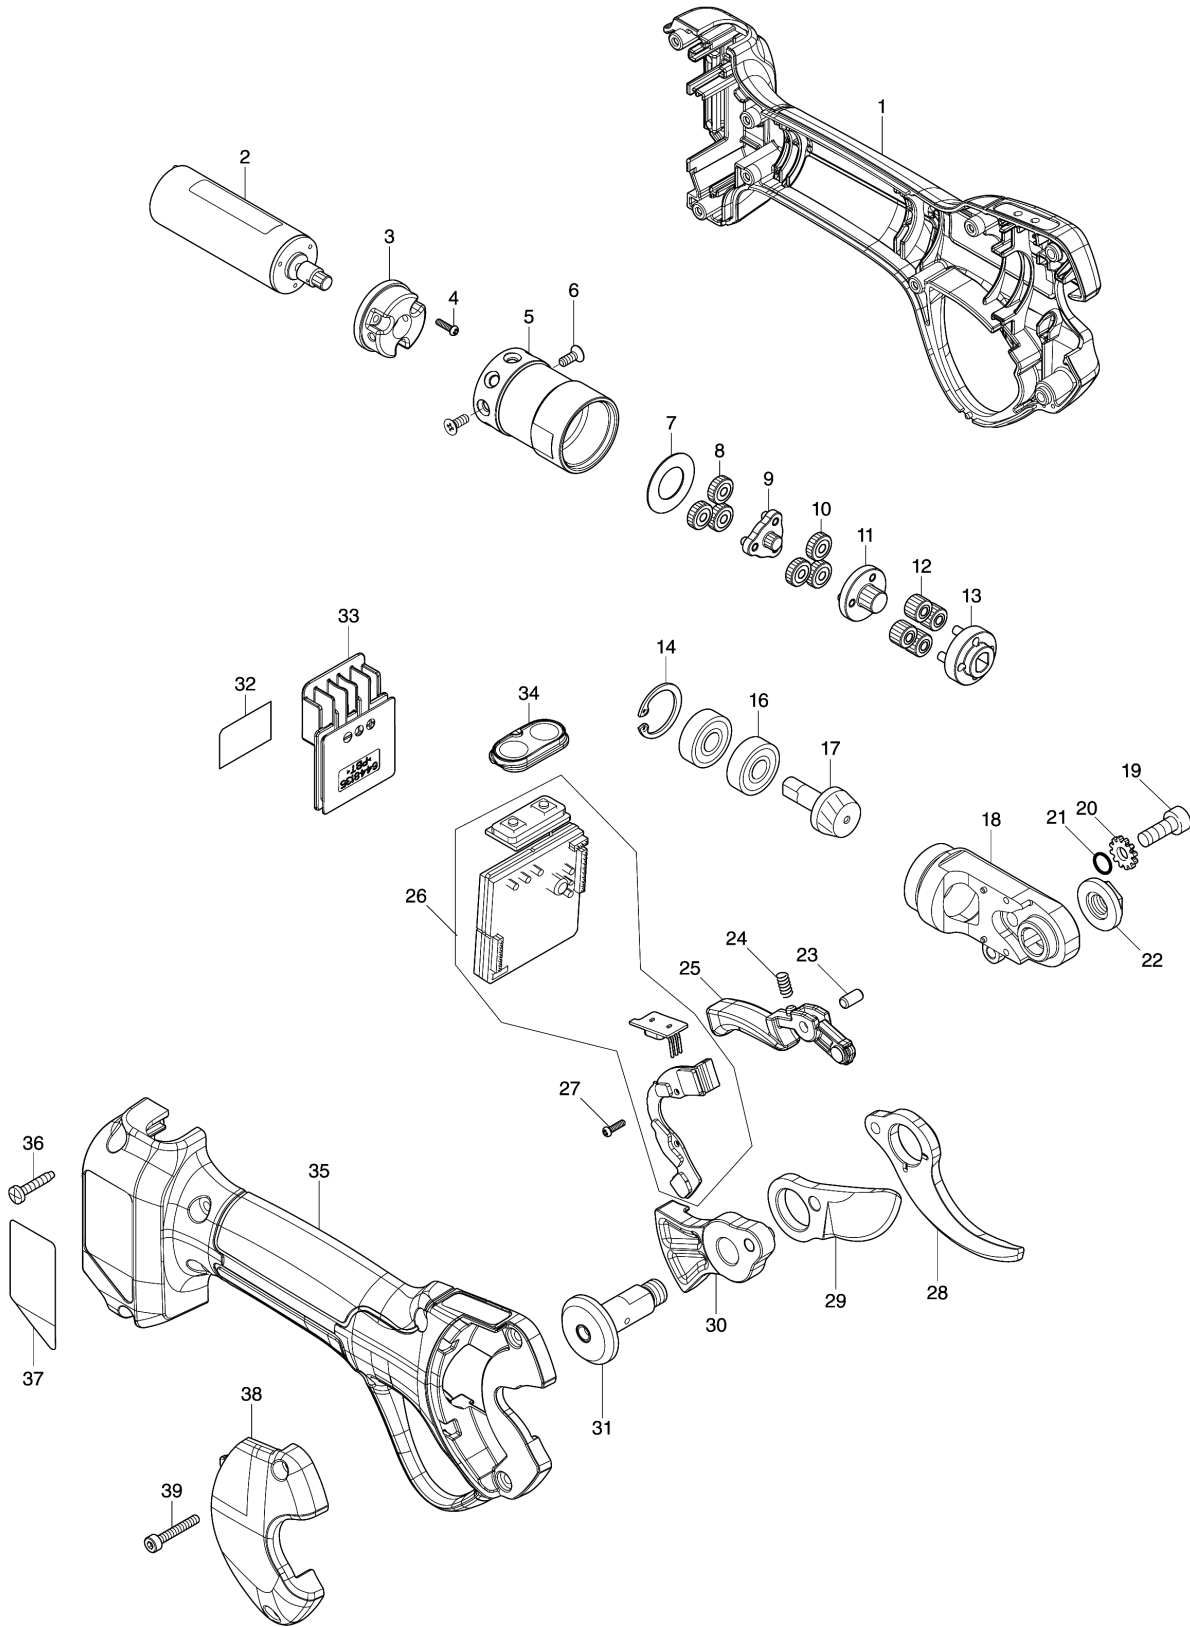

Model No.UP100D CORDLESS PRUNING SHEARS

Model No.UP100D CORDLESS PRUNING SHEARS

Položaj	Številka dela	Opis	Sprememba	Količina	New/Old	Opcijsko 1	Opcijsko 2	Opomba
001	183Y33-1	HOUSING SET		1				
C10	8065E6-9	INDICATION LABEL		1				
C20	8065E7-7	INDICATION LABEL		1				
D10		INC. 35						
002	629C07-1	DC MOTOR		1				
003	312D98-2	MOTOR HOLDER		1				
004	265D05-3	PAN HEAD SCREW M2X8		3				
005	227A61-3	INTERNAL GEAR 43		1				
006	912007-3	C.H.SCREW M3X8		2				
007	253084-9	Ploska kovinska podložka 12		1				
008	227A64-7	SPUR GEAR 17		3				
009	162C36-6	SPUR GEAR 8 B COMPLETE		1				
010	227A64-7	SPUR GEAR 17		3				
011	162C37-4	SPUR GEAR 13 COMPLETE		1				
012	227A63-9	SPUR GEAR 14		4				
013	162C31-6	SUPPORTER COMPLETE		1				
014	962059-4	RETAINING RING (INT) R-19		1				
016	210017-7	Kroglični ležaj 607DDW		2				
017	227A60-5	ZEROL BEVEL GEAR 9		1				
018	327B57-1	GEAR HOUSING		1				
019	922217-4	Inbus vijak M5X14 BHX2501		1				
020	253578-4	LOCK PLATE		1				
021	213021-5	O Tesnilo 5		1				
022	252321-8	HEX. NUT M8		1				
023	256251-5	*PIN 4 NRB 4X8 G2 SORT 0-6		1				
024	233033-2	Tlačna spiralna vzmet 4 UC3030A		1				
025	162C32-4	TRIGGER COMPLETE		1				
026	620K67-4	CONTROLLER		1	*			
026-1	620N17-7	CONTROLLER	<	1				
027	265D05-3	PAN HEAD SCREW M2X8		2				
028	1911W1-7	SHEAR BLADE L SET		1				
029	1911W2-5	SHEAR BLADE U SET		1				
030	162C33-2	BLADE HOLDER COMPLETE		1				
031	162C35-8	SHOULDER SCREW M8 COMPLETE		1				
032	8586G2-3	UP100D SERIAL NO. LABEL		1				
033	644813-5	TERMINAL		1				
034	162C34-0	SWITCH PLATE COMPLETE		1				
C10	8065E5-1	SWITCH LABEL		1				
035	183Y33-1	HOUSING SET		1				
C10	8065E6-9	INDICATION LABEL		1				