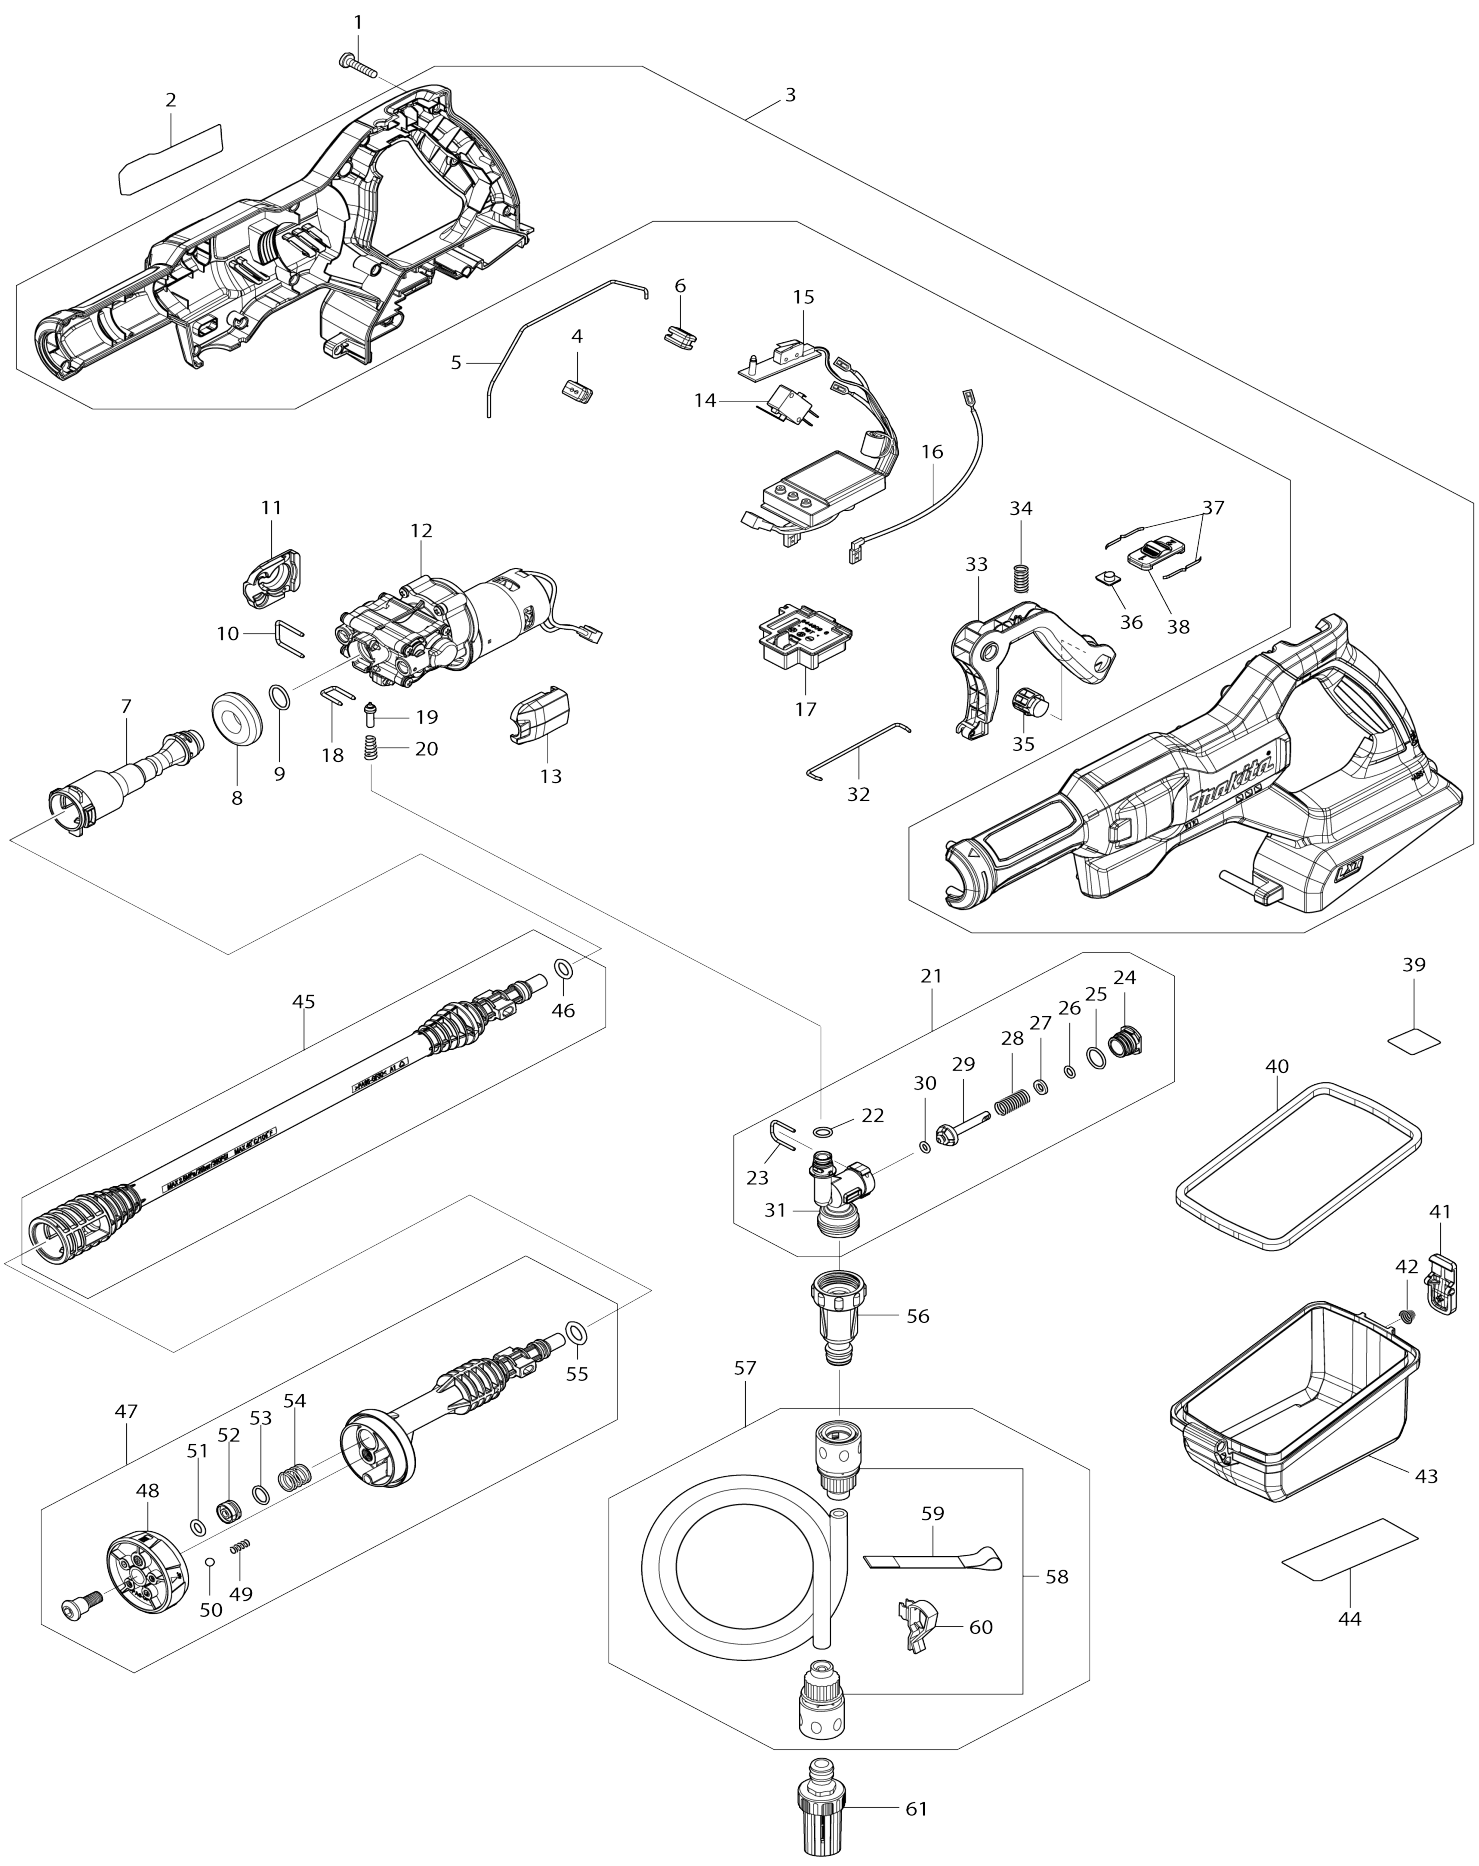

Model No.DHW180 CORDLESS PRESSURE WASHER

Model No.DHW180 CORDLESS PRESSURE WASHER

Item No.	Parts No.	Description	Interchangability	Q'ty	New/Old	Note1	Note2
001	LX00000005	TAPPING SCREW ST3X12		15			
002	LX00000006	NAME PLATE EU		1			
003	LX00000071	HOUSING SET		1			
C10	263005-3	RUBBER PIN 6		2			
004	LX00000008	WIRE GROMMET 2 HOLES		1			
005	LX00000009	ROUND SEAL 2X200		1			
006	LX00000010	WIRE GROMMET 4 HOLES		1			
007	LX00000072	OUTLET PIPE COMP.		1			
008	LX00000011	SILICONE RING 17		1			
009	LX00000012	O-RING 15.5X2		1			
010	LX00000013	U TYPE PIN 2.5X18.5		1			
011	LX00000014	PUMP MOUNT PAD		1			
012	LX00000015	MOTOR & PUMP ASSY		1			
C10	LX00000016	MOTOR WITH PINION GRAR COMP.		1			
C20	LX00000017	PAN HEAD SCREW M4X12		2			
013	LX00000014	PUMP MOUNT PAD		1			
014	LX00000018	SWITCH		1			
015	LX00000019	CONTROLLER UNIT		1			
016	LX00000020	LEAD UNIT 18AWG 210MM RED		1			
017	644809-6	TERMINAL		1			
018	LX00000021	U TYPE PIN 2.5X11.5		1			
019	LX00000022	VALVE		1			
020	LX00000023	CONICAL SPRING 7-9X20 INOX		1			
021	LX00000073	INLET VALVE SET		1			
021		INC. 22-31					
022	LX00000024	O-RING 8.6X1.7		1			
023	LX00000025	U TYPE PIN 2X16		1			
024	LX00000026	INLET VALVE PLUG		1			
025	LX00000027	O-RING 12		1			
026	LX00000028	O-RING 5.3		1			
027	LX00000029	PLASTIC WASHER 6		1			
028	LX00000030	COMPRESSION SPRING8.5X39 INOX		1			
029	LX00000031	INLET VALVE STEM		1			
030	LX00000032	O-RING 4.5		1			
031	LX00000033	INLET VALVE BODY		1			
032	LX00000034	LINK ROD		1			
033	LX00000035	TRIGGER		1			
034	LX00000036	COMPRESSION SPRING7.5X25 INOX		1			
035	LX00000037	TRIGGER LOCK		1			
036	LX00000038	INDICATOR LAMP LENS		1			
037	LX00000039	LEAF SPRING INOX		2			
038	LX00000040	SPEED CHANGE LEVER		1			
039	LX00000041	SERIAL NUMBER LABEL		1			
040	LX00000043	BATTERY CASE SEAL RING		1			
041	LX00000044	BATTERY CASE LATCH		1			

Please state Parts No. when your order.

Print Date 05. 12. 2024