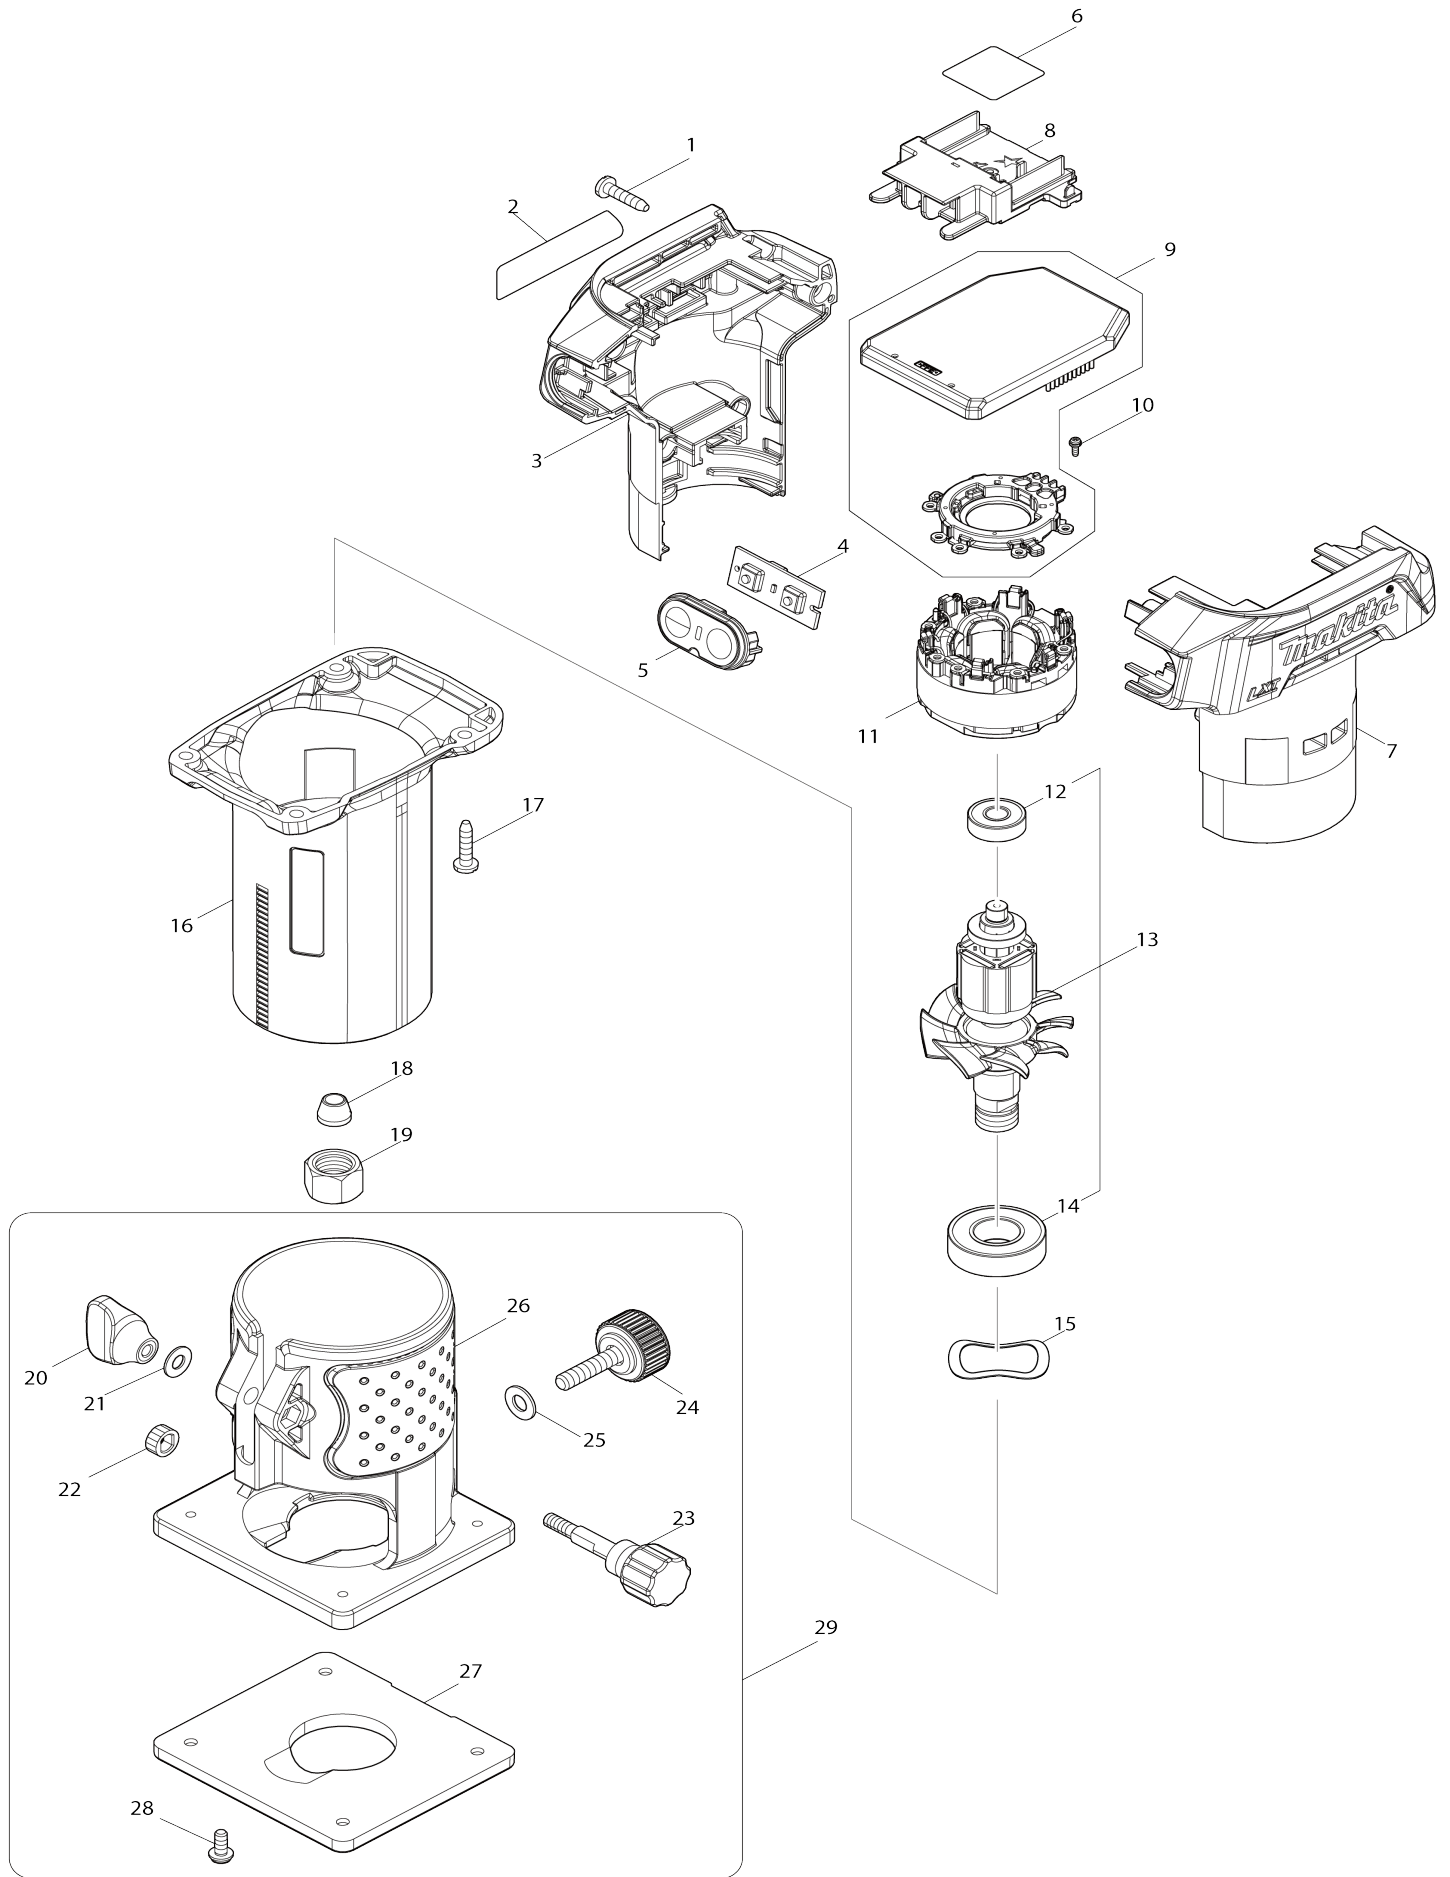

Model No.DRT52 CORDLESS TRIMMER

Model No.DRT52 CORDLESS TRIMMER

Item No.	Parts No.	Description	Interchangability	Q'ty	New/Old	Note1	Note2
001	266326-2	TAPPING SCREW 4X18		4			
002	8145G5-1	DRT52 NAME PLATE		1			
003	1830K8-7	HOUSING SET		1			
C10	263005-3	RUBBER PIN 6		2			
003		INC. 7					
004	620P27-6	SWITCH CIRCUIT		1			
005	141V04-6	SWITCH PLATE COMPLETE		1			
006	8145G6-9	DRT52 SERIAL NO. LABEL		1			
007	1830K8-7	HOUSING SET		1			
C10	263005-3	RUBBER PIN 6		2			
007		INC. 3					
008	643874-2	TERMINAL		1			
009	620P26-8	CONTROLLER		1			
010	652119-7	PAN HEAD SCREW M2X6		6			
011	629C71-2	STATOR		1			
012	210017-7	BALL BEARING 607DDW		1			
013	519858-1	ROTOR ASSEMBLY		1			
013		INC. 12,14					
014	211236-8	BALL BEARING 6002DDW		1			
015	267785-3	WAVE WASHER 23		1			
016	141V03-8	OUTER HOUSING COMPLETE		1			
017	266326-2	TAPPING SCREW 4X18		4			
018	763662-2	COLLET CONE 6		1			
019	763661-4	COLLET NUT 6		1			
020	252652-5	THUMB NUT M5		1			
021	941101-4	FLAT WASHER 5		1			
022	226217-9	SPUR GEAR 16		1			
023	265771-8	THUMB SCREW M5X33		1			
024	265763-7	THUMB SCREW M6X25		1			
025	941151-9	FLAT WASHER 6		1			
026	419138-4	BASE		1			
027	410585-2	BASE PROTECTOR		1			
028	265142-9	+ PAN HEAD SCREW M4X10		4			
029	194267-1	TRIMMER BASE ASSEMBLY SET		1			
029		INC. 20-28					
A01	122703-7	TRIMMER GUIDE ASS'Y		1			
C10	251471-6	- FLAT HEAD SCREW M5		1			
C20	265135-6	+ COUNTERSUNK HEAD SCREW M4X10		1			
C30	265763-7	THUMB SCREW M6X25		1			
C40	265764-5	THUMB SCREW M6		1			
C50	317788-8	GUIDE HOLDER		1			
C60	324378-0	ROLLER 11		1			
C70	341136-9	HOOK		1			
C80	941151-9	FLAT WASHER 6		1			
A02	122704-5	STRAIGHT GUIDE ASS'Y		1			
C10	252649-4	THUMB NUT M6		1			
C20	266339-3	CAP SQUARE NECK BOLT M6X20		1			

C30	343593-7	GUIDE PLATE		1			
A03	191Y83-2	STRAIGHT BIT 6 SET		1			
A04	343577-5	TEMPLET GUIDE 10		1			
A05	781036-5	WRENCH 10		1			
A06	781037-3	WRENCH 17		1			
A07	418647-0	CHIP DEFLECTOR		1			

Please state Parts No. when your order.