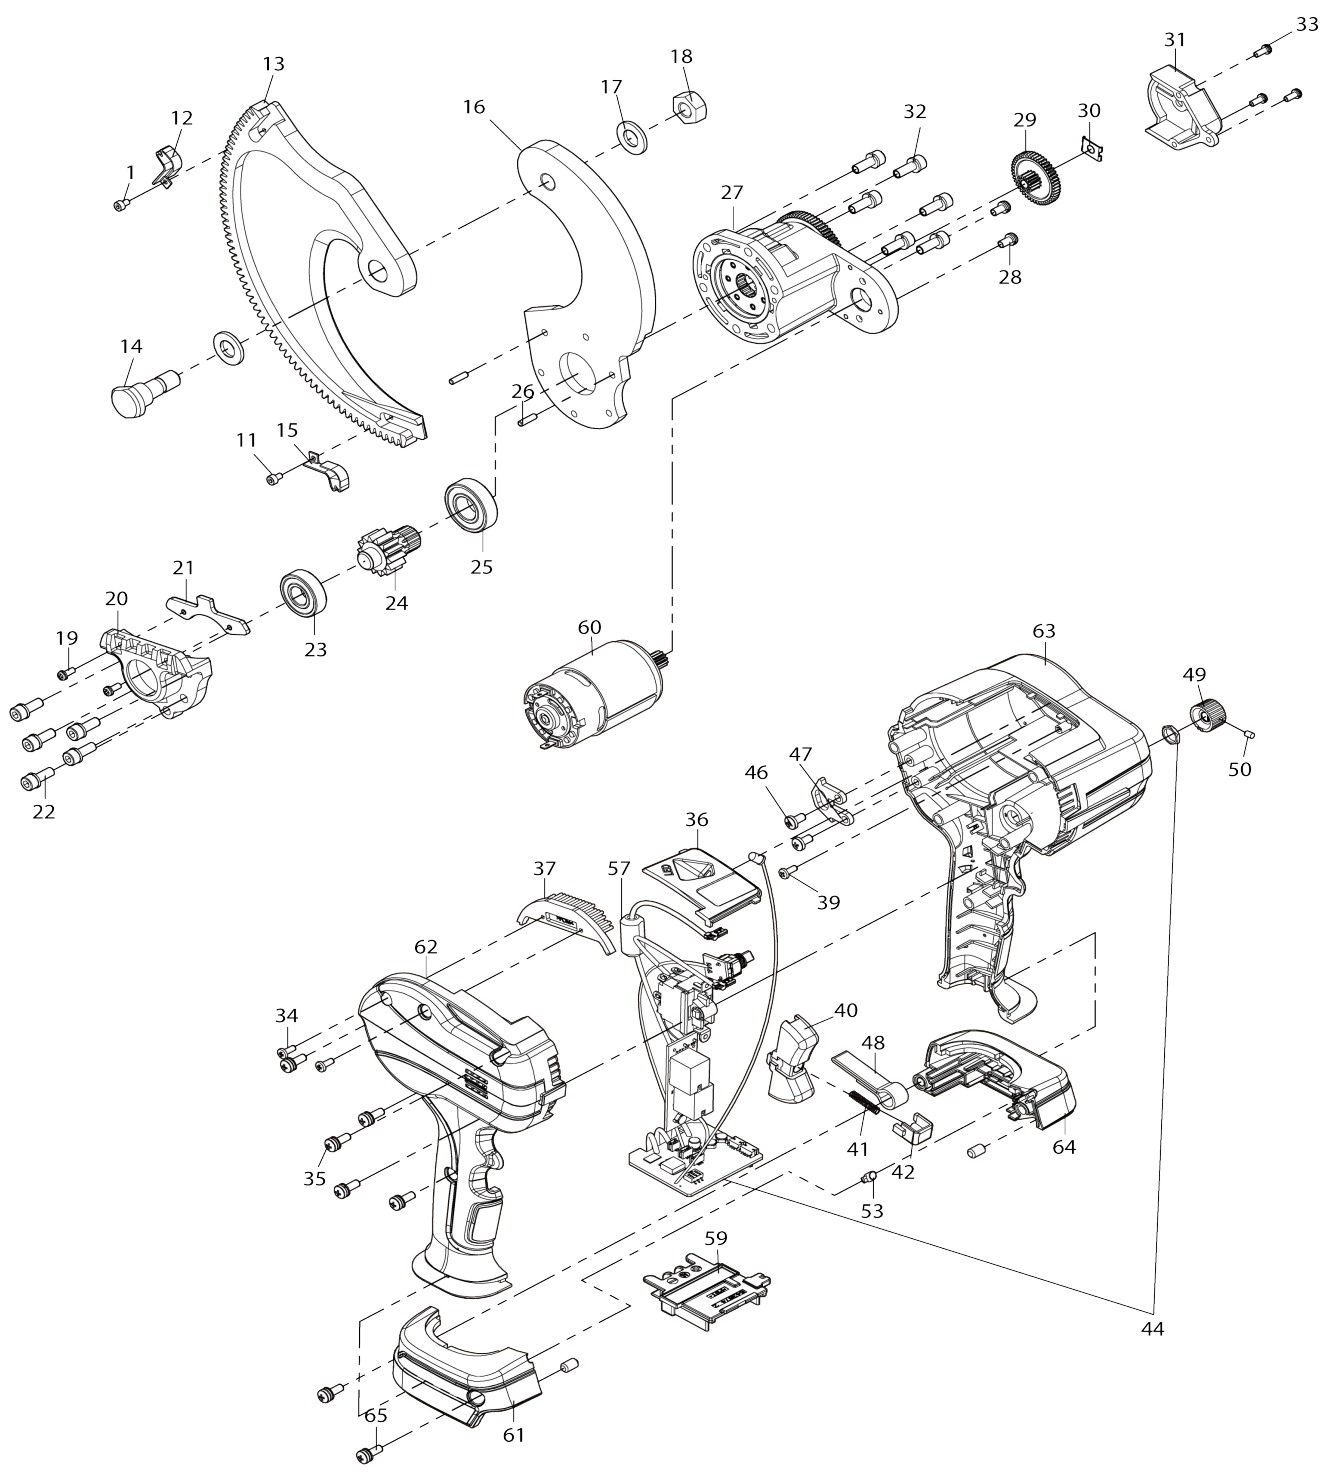

Model No.DTC102 CORDLESS CABLE CUTTER

Model No.DTC102 CORDLESS CABLE CUTTER

Item No.	Parts No.	Description	Interchangability	Q'ty	New/Old	Note1	Note2
001	ZM00000127	H.S. HEAD SCREW M3X3		1			
011	ZM00000127	H.S. HEAD SCREW M3X3		1			
012	ZM00000128	SPRING GEAR B ASSY		1			
013	ZM00000194	MOVING BLADE		1			
014	ZM00000195	-SHOULDER SCREW		1			
015	ZM00000131	SPRING GEAR A ASSY		1			
016	ZM00000196	STATIONARY BLADE		1			
017	ZM00000197	SPRING WASHER 10		1			
018	ZM00000198	HEX LOCK NUT M10		1			
019	ZM00000135	PAN HEAD SCREW M3X8		2			
020	ZM00000136	BEARING CASE		1			
021	ZM00000137	CUTTER PLATE		1			
022	ZM00000138	HEX. SOCKET HEAD BOLT M5X14		5			
023	ZM00000139	BALL BEARING 6001VV		1			
024	ZM00000140	PINION GEAR		1			
025	ZM00000141	BALL BEARING 6002VV		1			
026	ZM00000142	NEEDLE PIN 3X11.8		2			
027	ZM00000143	GEAR CASE ASSY		1			
028	ZM00000144	PAN HEAD SCREW M4X8		2			
029	ZM00000145	SPUR GEAR		1			
030	ZM00000146	GEAR PLATE		1			
031	ZM00000147	GEAR COVER		1			
032	ZM00000138	HEX. SOCKET HEAD BOLT M5X14		6			
033	ZM00000135	PAN HEAD SCREW M3X8		3			
034	ZM00000148	TAPPING SCREW 3X14		2			
035	ZM00000149	PAN HEAD SCREW M4X12		5			
036	ZM00000187	LED COVER		1			
C10	ZM00000188	CAUTION LABEL		1			
037	ZM00000150	BRUSH PLATE		1			
039	ZM00000151	TAPPING SCREW 3X8		1			
040	ZM00000152	SWITCH KNOB		1			
041	ZM00000153	COMPRESSION SPRING		1			
042	ZM00000154	LOCK OFF BUTTON		1			
044	ZM00000155	SWITCH CIRCUIT UNIT		1			
046	ZM00000156	TAPPING SCREW 4X12		1			
047	ZM00000157	STRAP PLATE		2			
048	ZM00000015	STRAP RING		1			
049	ZM00000158	DIAL KNOB		1			
050	ZM00000095	HEX. SET SCREW M3X5		1			
053	ZM00000159	CAP		1			
057	ZM00000201	FERRITE CORE		1			
059	643874-2	TERMINAL		2			
060	ZM00000161	MOTOR ASSY		1			
061	ZM00000185	BATTERY CASE ASSY		1			
C10	263005-3	RUBBER PIN 6		1			
061		INC. 64					
062	ZM00000162	HOUSING ASSY		1			