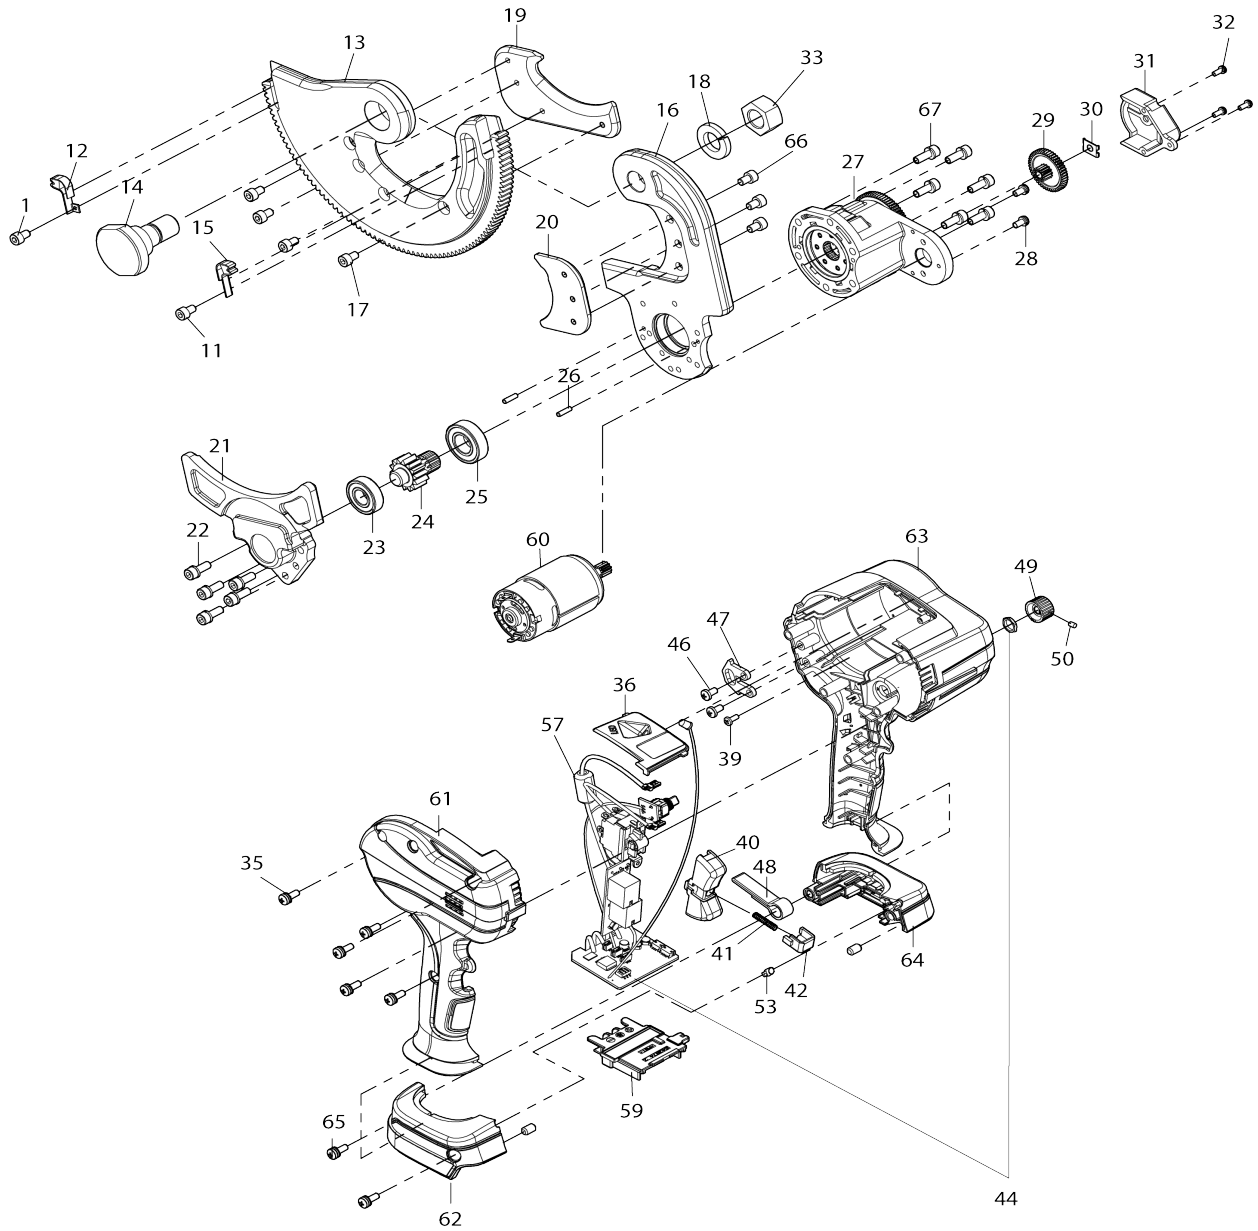

Model No.DTC103 CORDLESS CABLE CUTTER

Model No.DTC103 CORDLESS CABLE CUTTER

Item No.	Parts No.	Description	Interchangability	Q'ty	New/Old	Note1	Note2
001	ZM00000203	H.S. HEAD SCREW M3X3		1			
011	ZM00000203	H.S. HEAD SCREW M3X3		1			
012	ZM00000128	SPRING GEAR B ASSY		1			
013	ZM00000204	MOVING BLADE FRAME		1			
014	ZM00000205	SHOULDER SCREW M16		1			
015	ZM00000131	SPRING GEAR A ASSY		1			
016	ZM00000206	STATIONARY BLADE FRAME		1			
017	ZM00000207	H.S. HEAD SCREW M5X8		4			
018	ZM00000208	SPRING WASHER 16		1			
019	ZM00000209	MOVING BLADE		1			
020	ZM00000210	STATIONARY BLADE		1			
021	ZM00000211	BEARING CASE		1			
022	ZM00000138	HEX. SOCKET HEAD BOLT M5X14		5			
023	ZM00000139	BALL BEARING 6001VV		1			
024	ZM00000212	SPUR GEAR		1			
025	ZM00000141	BALL BEARING 6002VV		1			
026	ZM00000142	NEEDLE PIN 3X11.8		2			
027	ZM00000143	GEAR CASE ASSY		1			
028	ZM00000144	PAN HEAD SCREW M4X8		2			
029	ZM00000145	SPUR GEAR		1			
030	ZM00000146	GEAR PLATE		1			
031	ZM00000147	GEAR COVER		1			
032	ZM00000135	PAN HEAD SCREW M3X8		3			
033	ZM00000213	HEX LOCK NUT M16		1			
035	ZM00000149	PAN HEAD SCREW M4X12		5			
036	ZM00000199	LED COVER ASSY		1			
C10	ZM00000188	CAUTION LABEL		1			
039	ZM00000151	TAPPING SCREW 3X8		1			
040	ZM00000152	SWITCH KNOB		1			
041	ZM00000153	COMPRESSION SPRING		1			
042	ZM00000154	LOCK OFF BUTTON		1			
044	ZM00000155	SWITCH CIRCUIT UNIT		1			
046	ZM00000156	TAPPING SCREW 4X12		2			
047	ZM00000157	STRAP PLATE		1			
048	ZM00000015	STRAP RING		1			
049	ZM00000158	DIAL KNOB		1			
050	ZM00000095	HEX. SET SCREW M3X5		1			
053	ZM00000159	CAP		1			
057	ZM00000201	FERRITE CORE		1			
C10	263005-3	RUBBER PIN 6		1			
059	643874-2	TERMINAL		1			
060	ZM00000161	MOTOR ASSY		1			
061	ZM00000162	HOUSING ASSY		1			
061		INC. 63					
062	ZM00000185	BATTERY CASE ASSY		1			
C10	263005-3	RUBBER PIN 6		1			
062		INC. 64					