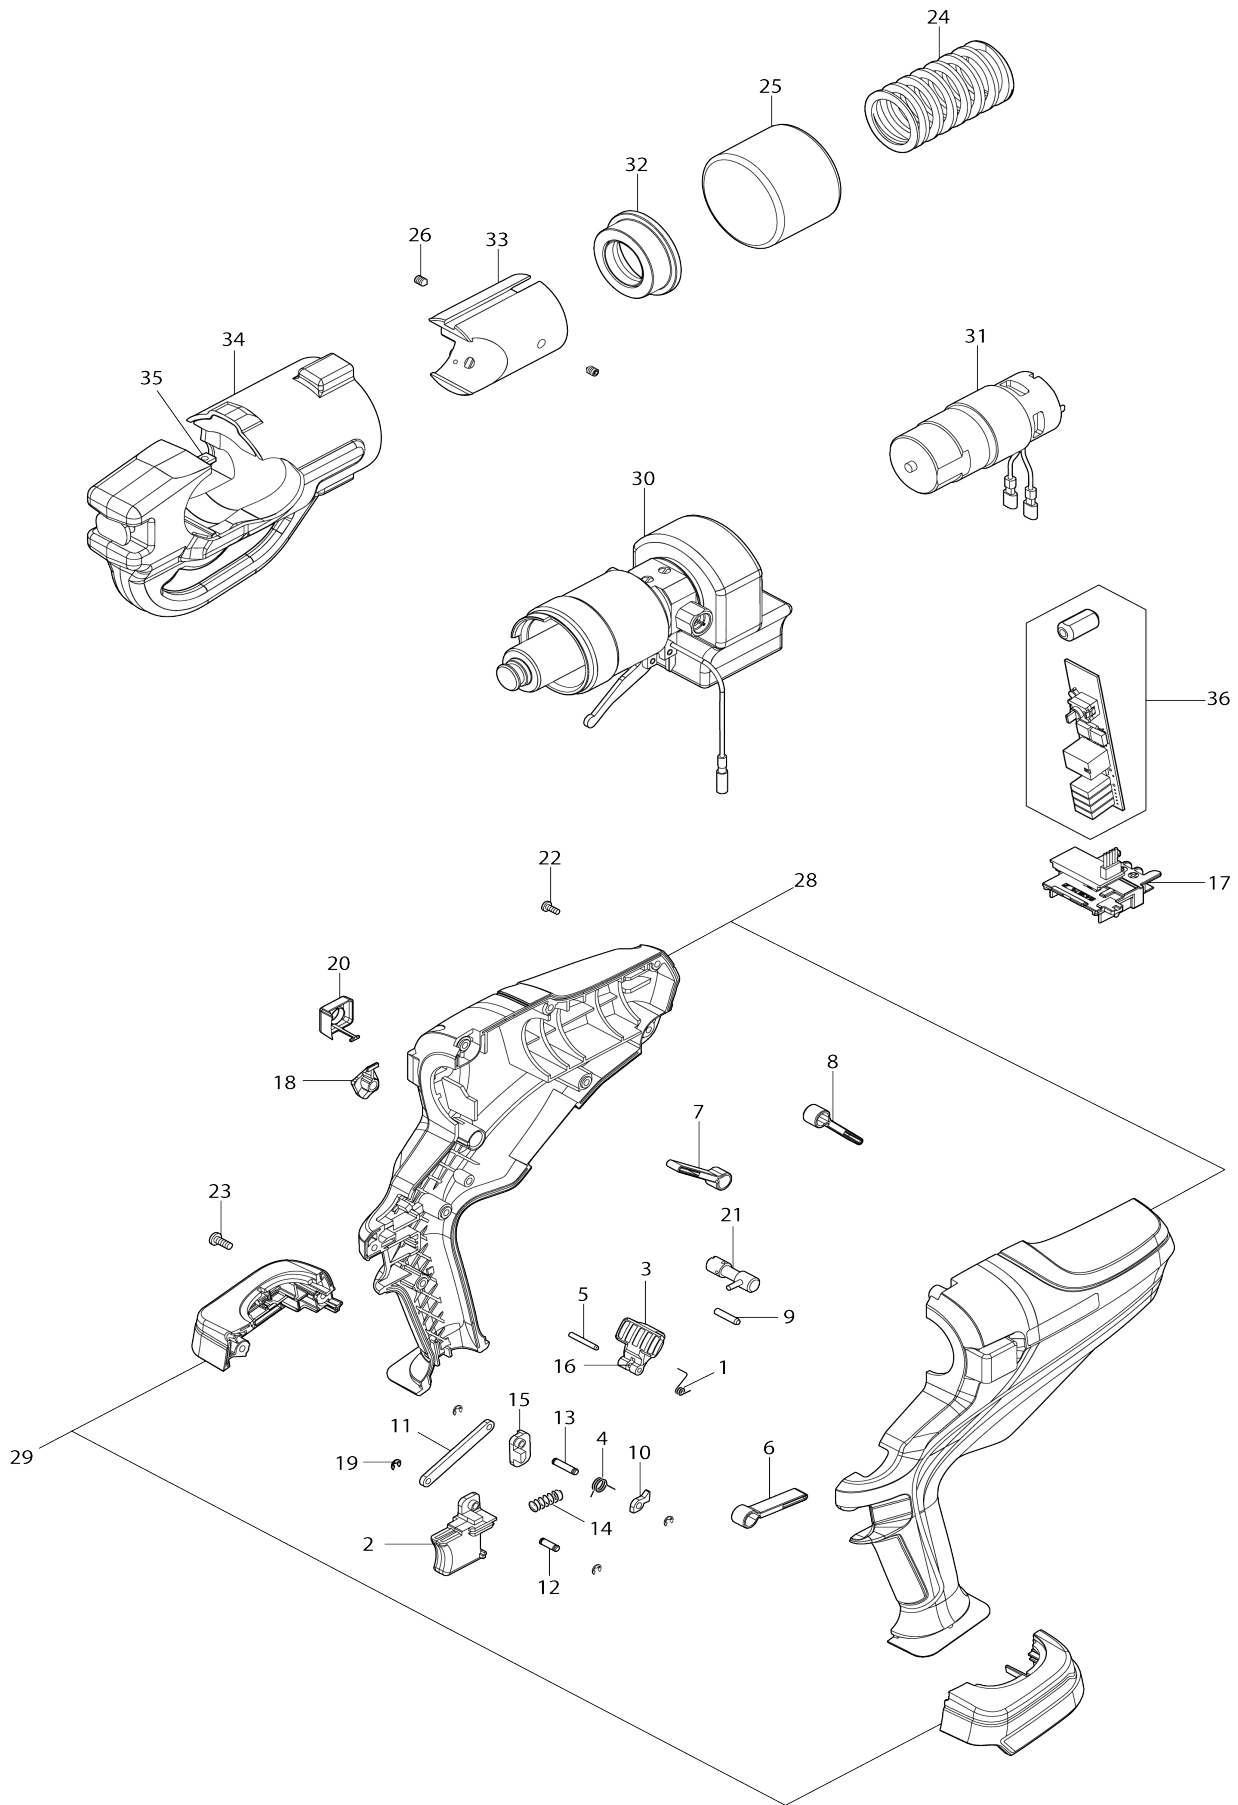

# Model No.DTC301 CORDLESS CRIMPER

Model No.DTC301 CORDLESS CRIMPER

Item No.	Parts No.	Description	Interchangability	Q'ty	New/Old	Note1	Note2
001	ZM00000011	TORSION SPRING (719)		1			
002	ZM00000229	SWITCH LEVER		1			
003	ZM00000009	LOCK RELEASE LEVER		1			
004	ZM00000006	TORSION SPRING (720)		1			
005	ZM00000012	PIN 3X22		1			
006	ZM00000015	STRAP RING		1			
007	ZM00000015	STRAP RING		1			
008	ZM00000015	STRAP RING		1			
009	ZM00000268	PIN 4X18		1			
010	ZM00000003	RATCHET		1			
011	ZM00000230	LINK		1			
012	ZM00000004	PIN (280)		1			
013	ZM00000231	PIN		1			
014	ZM00000232	COMPRESSION SPRING (599)		1			
015	ZM00000233	CAM STAY		1			
016	ZM00000010	SUPPORTER		1			
017	643874-2	TERMINAL		1			
018	ZM00000234	CAP		1			
019	ZM00000235	STOP RING		4	*		
019-1	ZM00000007	STOP RING E3	X	4			
020	ZM00000236	ADJUSTMENT CAP		1			
021	ZM00000237	CHANGE PIN		1	*		
021-1	ZM00000013	CHANGE PIN	X	1			
022	ZM00000149	PAN HEAD SCREW M4X12		9			
023	ZM00000149	PAN HEAD SCREW M4X12		2			
024	ZM00000238	COMPRESSION SPRING (596)		1			
025	ZM00000239	BODY COVER		1			
026	ZM00000240	HEX. SOCKET SET BOLT M5X8		2			
028	ZM00000242	HOUSING SET		1			
029	ZM00000185	BATTERY CASE ASSY		1			
C10	263005-3	RUBBER PIN 6		2			
030	ZM00000243	OIL UNIT ASSY		1			
031	ZM00000244	POWER UNIT ASSY		1			
C10	ZM00000245	MOTOR ASSY		1			
C20	ZM00000246	O-RING S14		1			
032	ZM00000247	GUIDE RING ASSY		1			
033	ZM00000248	RAM HEAD ASSY		1			
C10	ZM00000249	SPRING PIN 2.5X14		1			
C20	ZM00000250	RAM RELEASE SHAFT		1			
C30	ZM00000251	RAM RELEASE PIN		1			
C40	ZM00000252	COMPRESSION SPRING (177)		1			
034	ZM00000253	HEAD ASSY		1			
C10	ZM00000254	SPRING PIN 2.5X25		1			
C20	ZM00000255	HEAD RELEASE PIN		1			
C30	ZM00000256	COMPRESSION SPRING (257)		1			
C40	ZM00000257	SCREW(16)		1			
C50	ZM00000258	KNOB		1			

C60	ZM00000259	SPRING PIN 2.5X12		1			
035	ZM00000241	KEY		1			
036	ZM00000260	SWITCH ASSY		1			

Please state Parts No. when your order.

Print Date 04. 04. 2025