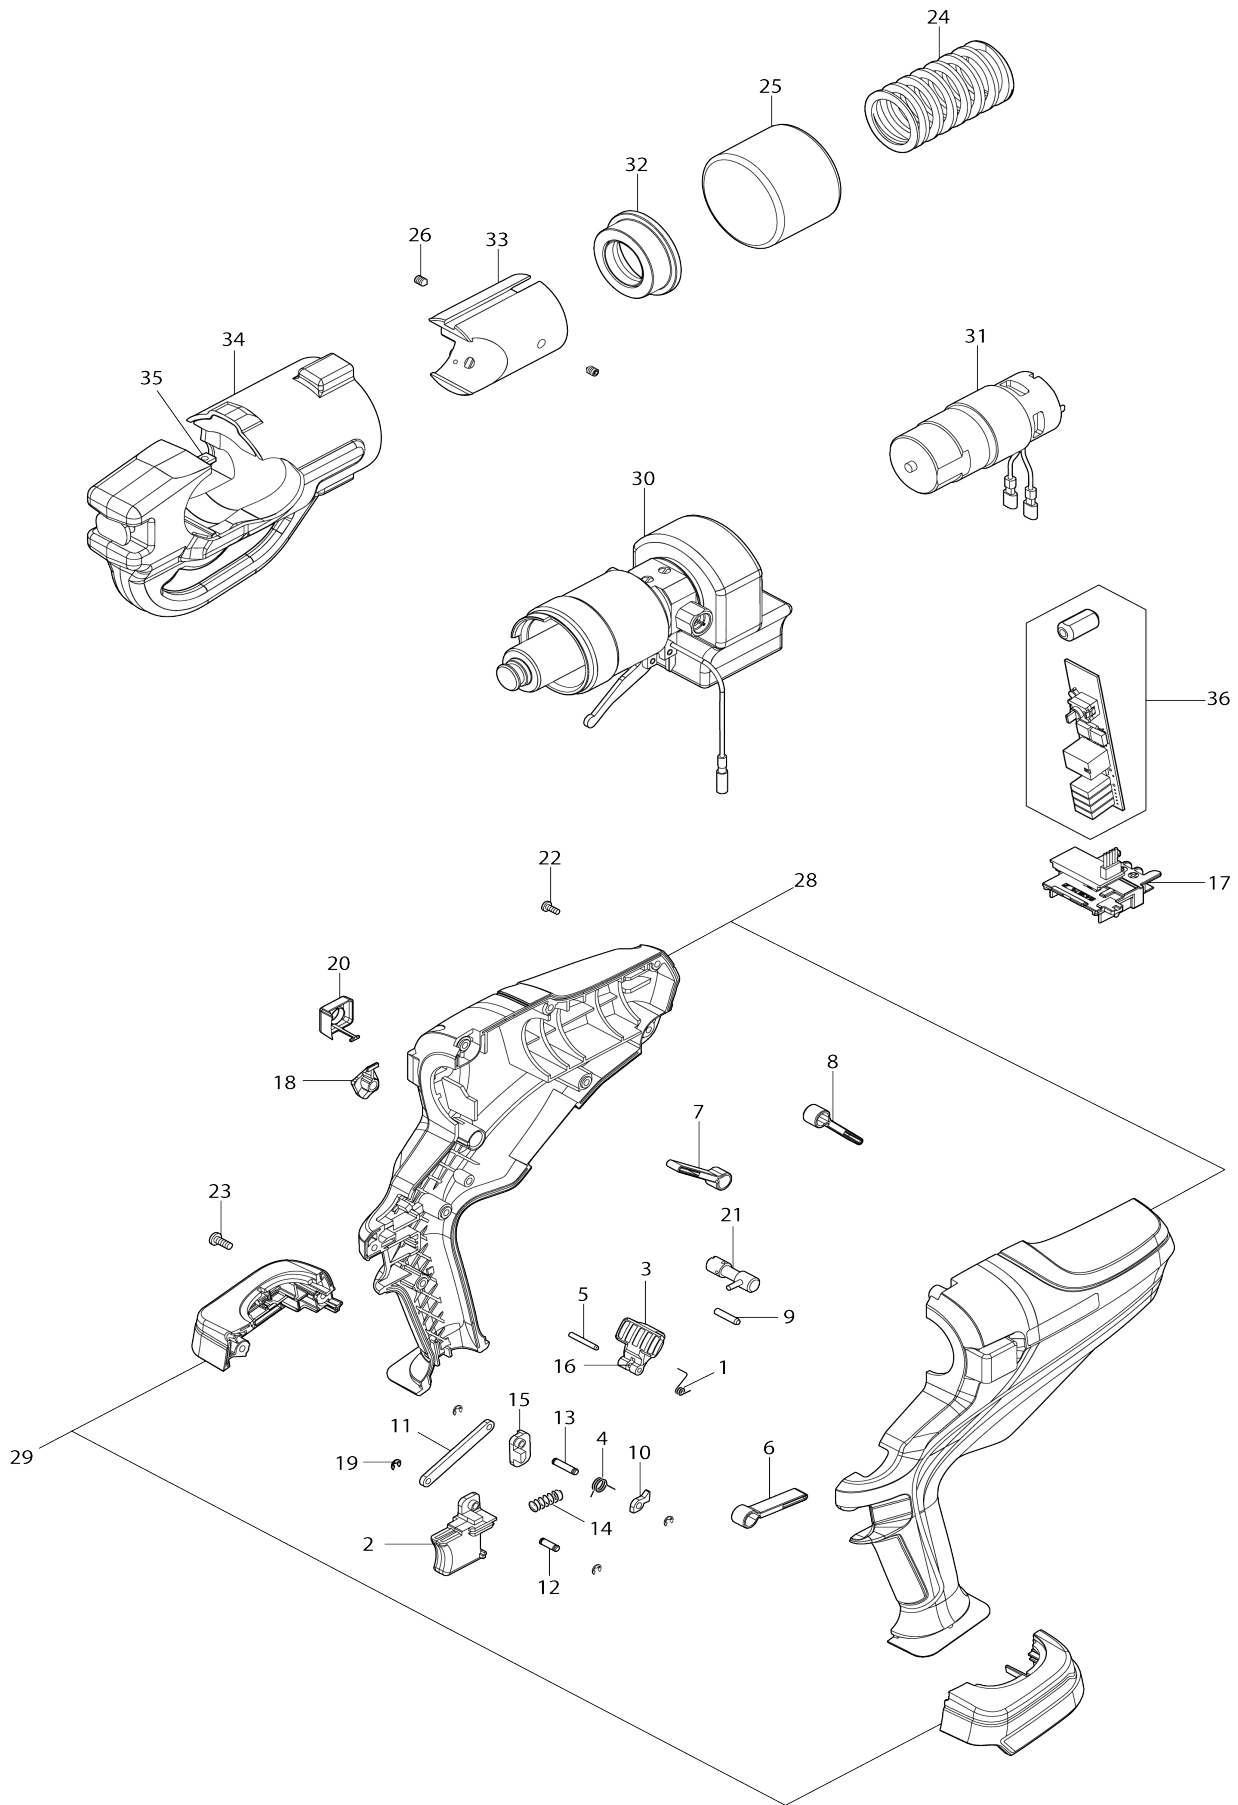

Model No.DTC302 CORDLESS CRIMPER

Model No.DTC302 CORDLESS CRIMPER

Item No.	Parts No.	Description	Interchangability	Q'ty	New/Old	Note1	Note2
001	ZM00000011	TORSION SPRING (719)		1			
002	ZM00000229	SWITCH LEVER		1			
003	ZM00000009	LOCK RELEASE LEVER		1			
004	ZM00000006	TORSION SPRING (720)		1			
005	ZM00000012	PIN 3X22		1			
006	ZM00000015	STRAP RING		1			
007	ZM00000015	STRAP RING		1			
008	ZM00000015	STRAP RING		1			
009	ZM00000268	PIN 4X18		1			
010	ZM00000003	RATCHET		1			
011	ZM00000230	LINK		1			
012	ZM00000004	PIN (280)		1			
013	ZM00000231	PIN		1			
014	ZM00000232	COMPRESSION SPRING (599)		1			
015	ZM00000233	CAM STAY		1			
016	ZM00000010	SUPPORTER		1			
017	643874-2	TERMINAL		1			
018	ZM00000234	CAP		1			
019	ZM00000235	STOP RING		4	*		
019-1	ZM00000007	STOP RING E3	X	4			
020	ZM00000236	ADJUSTMENT CAP		1			
021	ZM00000237	CHANGE PIN		1	*		
021-1	ZM00000013	CHANGE PIN	X	1			
022	ZM00000149	PAN HEAD SCREW M4X12		9			
023	ZM00000149	PAN HEAD SCREW M4X12		2			
024	ZM00000261	COMPRESSION SPRING (644)		1			
025	ZM00000239	BODY COVER		1			
026	ZM00000262	HEX. SOCKET SET BOLT M5X8		2			
028	ZM00000242	HOUSING SET		1			
029	ZM00000185	BATTERY CASE ASSY		1			
C10	263005-3	RUBBER PIN 6		2			
030	ZM00000263	OIL UNIT ASSY		1			
031	ZM00000244	POWER UNIT ASSY		1			
C10	ZM00000245	MOTOR ASSY		1			
C20	ZM00000246	O-RING S14		1			
032	ZM00000264	GUIDE RING ASSY		1			
033	ZM00000265	RAM HEAD ASSY		1			
C10	ZM00000249	SPRING PIN 2.5X14		1			
C20	ZM00000250	RAM RELEASE SHAFT		1			
C30	ZM00000251	RAM RELEASE PIN		1			
C40	ZM00000252	COMPRESSION SPRING (177)		1			
034	ZM00000266	HEAD ASSY		1			
C10	ZM00000254	SPRING PIN 2.5X25		1			
C20	ZM00000255	HEAD RELEASE PIN		1			
C30	ZM00000256	COMPRESSION SPRING (257)		1			
C40	ZM00000257	SCREW(16)		1			
C50	ZM00000258	KNOB		1			

C60	ZM00000259	SPRING PIN 2.5X12		1		
035	ZM00000241	KEY		1		
036	ZM00000267	SWITCH ASSY		1	*	
036-1	ZM00000260	SWITCH ASSY	X	1		

Please state Parts No. when your order.

Print Date 04. 04. 2025