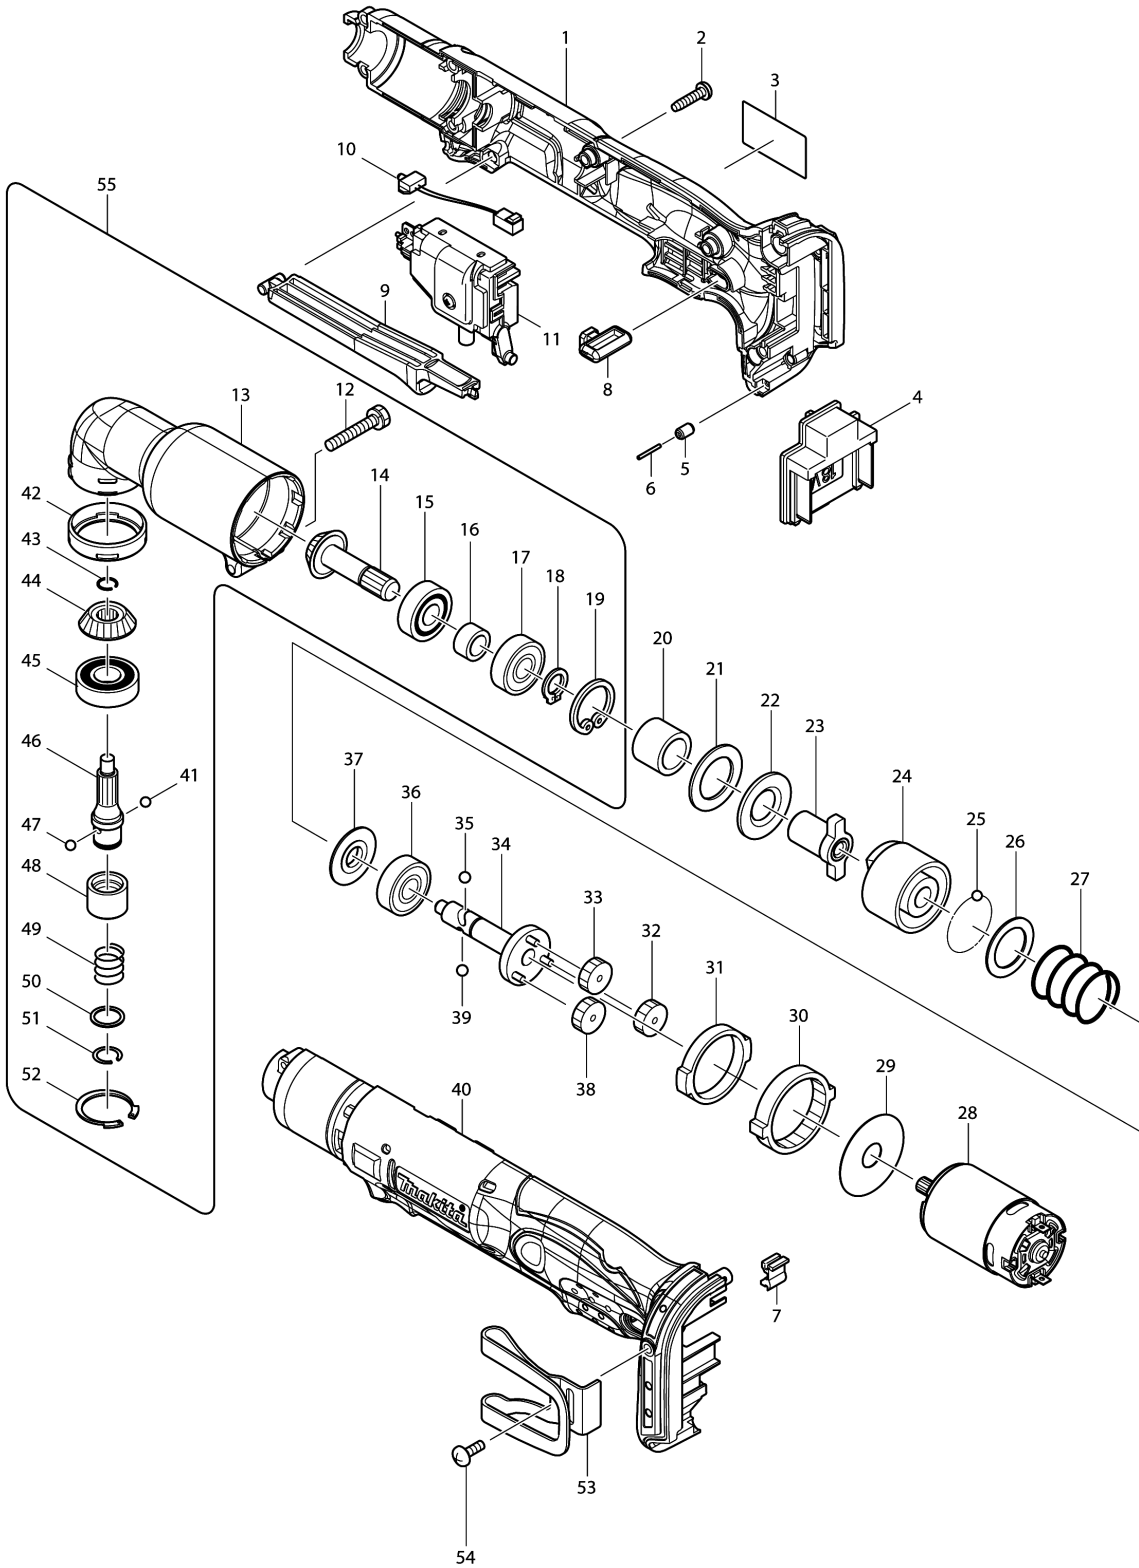

Model No.DTL061 CORDLESS ANGLE IMPACT DRIVER

Model No.DTL061 CORDLESS ANGLE IMPACT DRIVER

Položaj	Številka dela	Opis	Sprememba	Količina	New/Old	Opcijsko 1	Opcijsko 2	Opomba
001	187502-4	HOUSING SET		1				
C10	263005-3	Gumi zatič 6		2				
D10		INC. 40						
002	265995-6	Samovrezni vijak 4X18 HP1620		8				
003	815M16-8	DTL061 NAME PLATE		1				
004	643852-2	Priklop za baterijo		1				
005	263036-2	Gumi zatič 5		1				
006	268184-2	Zatič 1.5		1				
007	424026-2	CUSHION		1				
008	450126-2	CHANGE LEVER		1				
009	450125-4	Vzvod stikala		1				
010	631778-0	Led Circuit		1				
011	638884-2	SWITCH UNIT		1				
012	265409-5	Vijak s šeststrobo glavo M5X30		1				
013	152461-1	ANGLE HEAD COMPLETE		1				
014	226720-0	ZEROL Stožčasti zobnik 13		1				
015	211064-1	Kroglični ležaj 6000		1				
016	257660-1	Tulec 10		1				
017	211061-7	Kroglični ležaj 6000LLB GA7030		1				
018	961006-2	Zaščitni obroč S-10		1				
019	962105-3	Zaščitni obroč R-26 GA4030		1				
020	257662-7	SLEEVE 15		1				
021	261095-0	RUBBER WASHER 21		1				
022	267120-5	FLAT WASHER 15		1				
023	322689-7	Nakovalo		1				
024	322688-9	Kladivo		1				
025	216001-0	Kovinska kroglica 3.5		22				
026	267121-3	Ploska kovinska podložka 20		1				
027	233107-9	Tlačna spiralna vzmet 22		1				
028	629966-1	DC MOTOR		1				
029	267053-4	Ploska kovinska podložka 12		1				
030	226280-2	Notranji zobnik 69		1				
031	257187-1	RING 32		1				
032	226279-7	SPUR GEAR 29		1				
033	226279-7	SPUR GEAR 29		1				
034	154416-2	SPINDLE COMPLETE		1				
035	216002-8	Kovinska kroglica 4.8		1				
036	211064-1	Kroglični ležaj 6000		1				
037	322719-4	Podložka 10		1				
038	226279-7	SPUR GEAR 29		1				