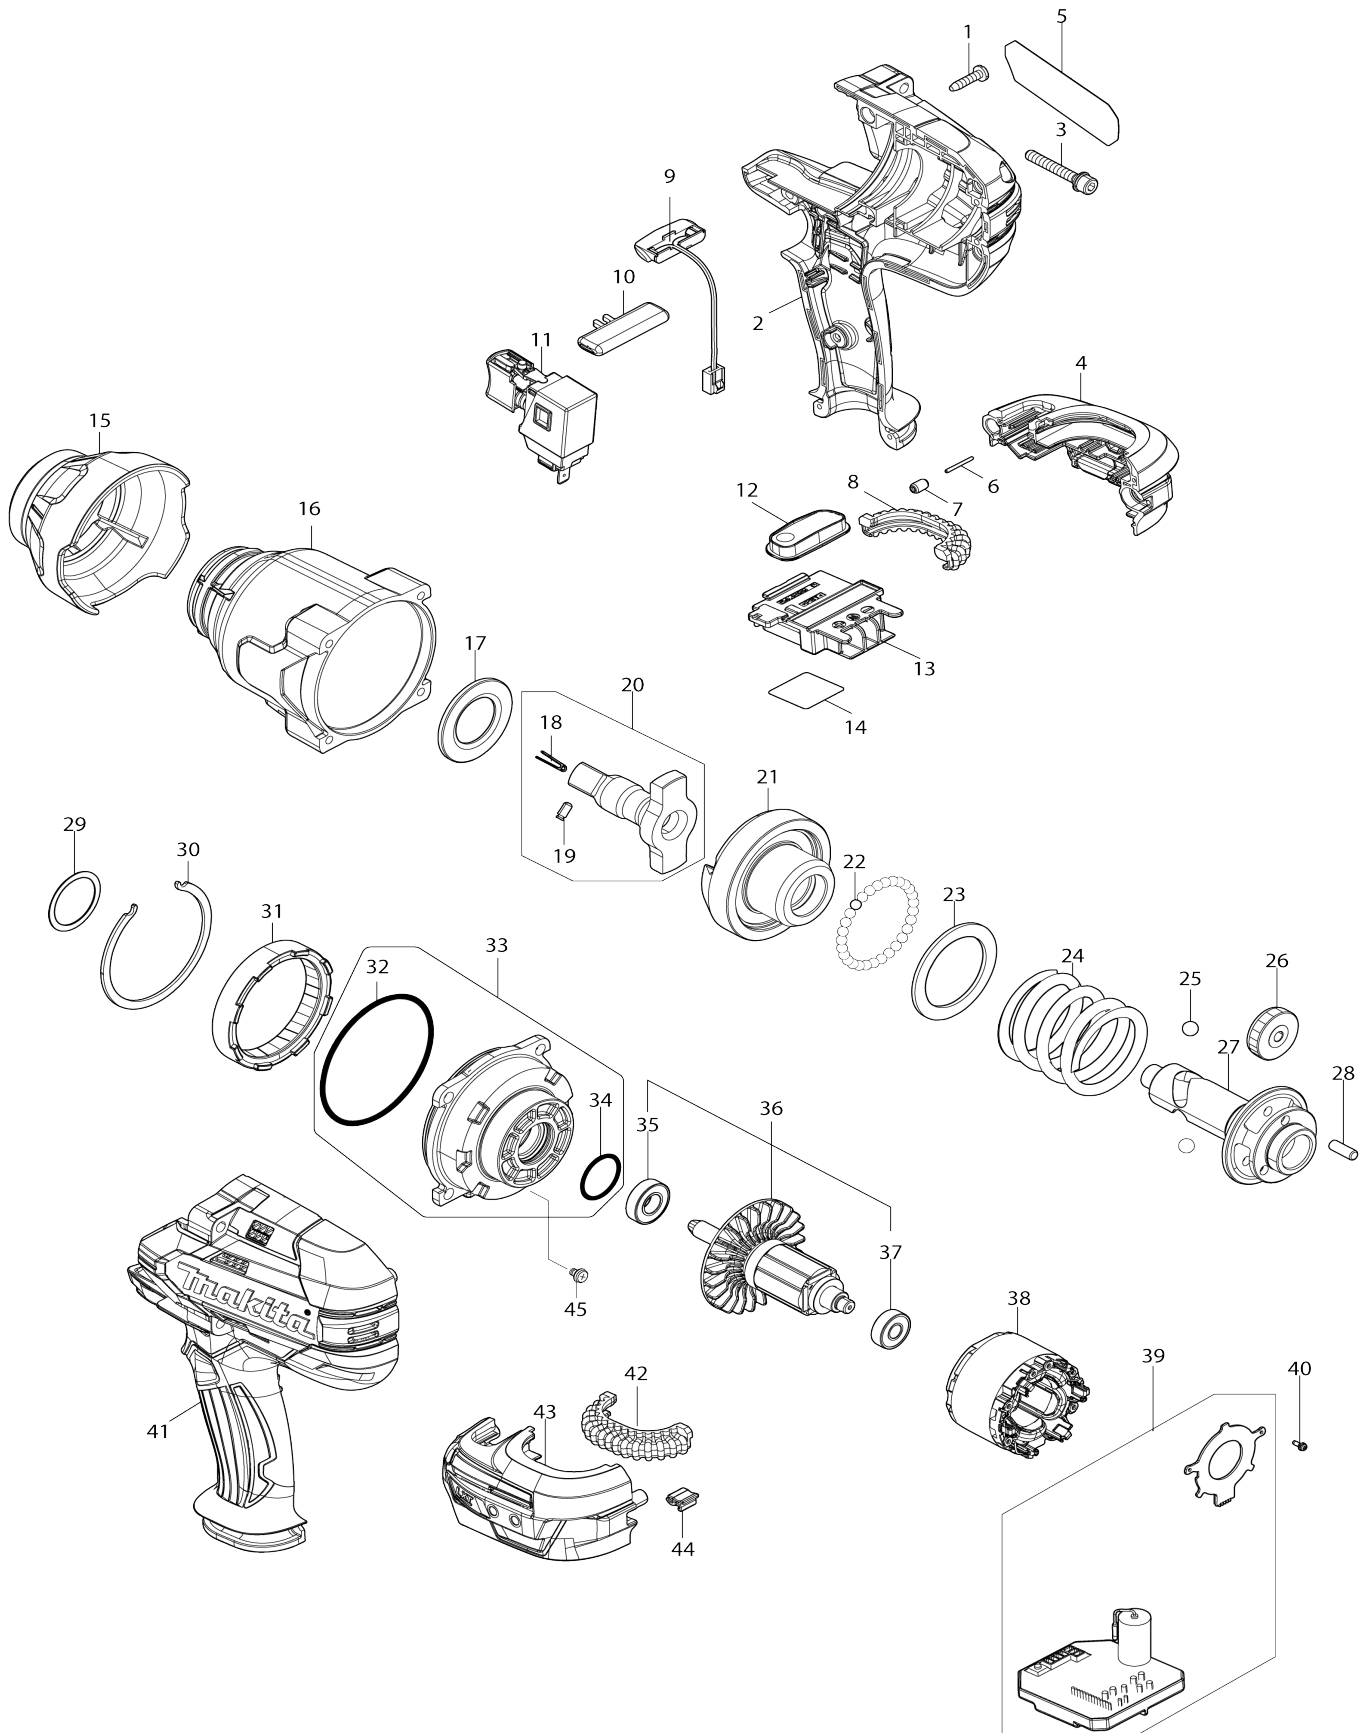

Model No.DTW1004XV CORDLESS IMPACT WRENCH

Model No.DTW1004XV CORDLESS IMPACT WRENCH

Item No.	Parts No.	Description	Interchangability	Q'ty	New/Old	Note1	Note2
001	266326-2	TAPPING SCREW 4X18		9	*		
001-1	265995-6	TAPPING SCREW 4X18	O	9	*		
001-2	265E16-4	TAPPING SCREW 4X18	O	9			
002	1830A6-1	HOUSING SET		1			
002		INC. 41					
003	265D13-4	H.S.H.BOLT M5X35 WITH WRM		4			
004	183C12-7	BATTERY HOUSING SET		1			
C10	263005-3	RUBBER PIN 6		2			
C20	252126-6	HEX. LOCK NUT M4-7		4			
004		INC. 43					
005	8142G1-1	DTW1004XV NAME PLATE		1			
006	268284-8	PIN 1.5		1			
007	263036-2	RUBBER PIN 5		1			
008	422A56-3	CUSHION RUBBER		1			
009	620351-1	LED CIRCUIT		1			
010	456268-0	F/R CHANGE LEVER		1			
011	143416-7	SWITCH COMPLETE		1			
012	144859-6	SWITCH PLATE COMPLETE		1			
013	643899-6	TERMINAL		1			
014	8142G5-3	DTW1004XV SERIAL NO.LABEL		1			
015	424978-7	BUMPER		1			
016	141T82-4	HAMMER CASE COMPLETE		1			
017	346948-5	WASHER 25		1			
018	322045-1	CLIP		1			
019	268098-5	PIN 4		1			
020	137036-7	ANVIL A ASS'Y		1			
020		INC. 18,19					
021	327C92-5	HAMMER		1			
022	216002-8	STEEL BALL 4.8		29			
023	267493-6	FLAT WASHER 38		1			
024	232829-8	COMPRESSION SPRING 38		1			
025	216009-4	STEEL BALL 7.1		2			
026	226880-8	SPUR GEAR 24		3			
027	326611-6	SPINDLE		1			
028	268079-9	PIN 5		3			
029	267127-1	FLAT WASHER 26		1			
030	346947-7	RETAINER		1			
031	227392-4	INTERNAL SPUR GEAR 54		1			
032	213720-9	O RING 67		1			
033	135908-0	INTERNAL GEAR CASE ASS'Y		1			
033		INC. 32,34					
034	213961-7	O RING 22		1			
035	210069-8	BALL BEARING 6900DDW		1			
036	519592-3	ROTOR ASSY		1			
036		INC. 35,37					
037	211022-7	BALL BEARING 607ZZ		1			
038	629C44-5	STATOR		1			