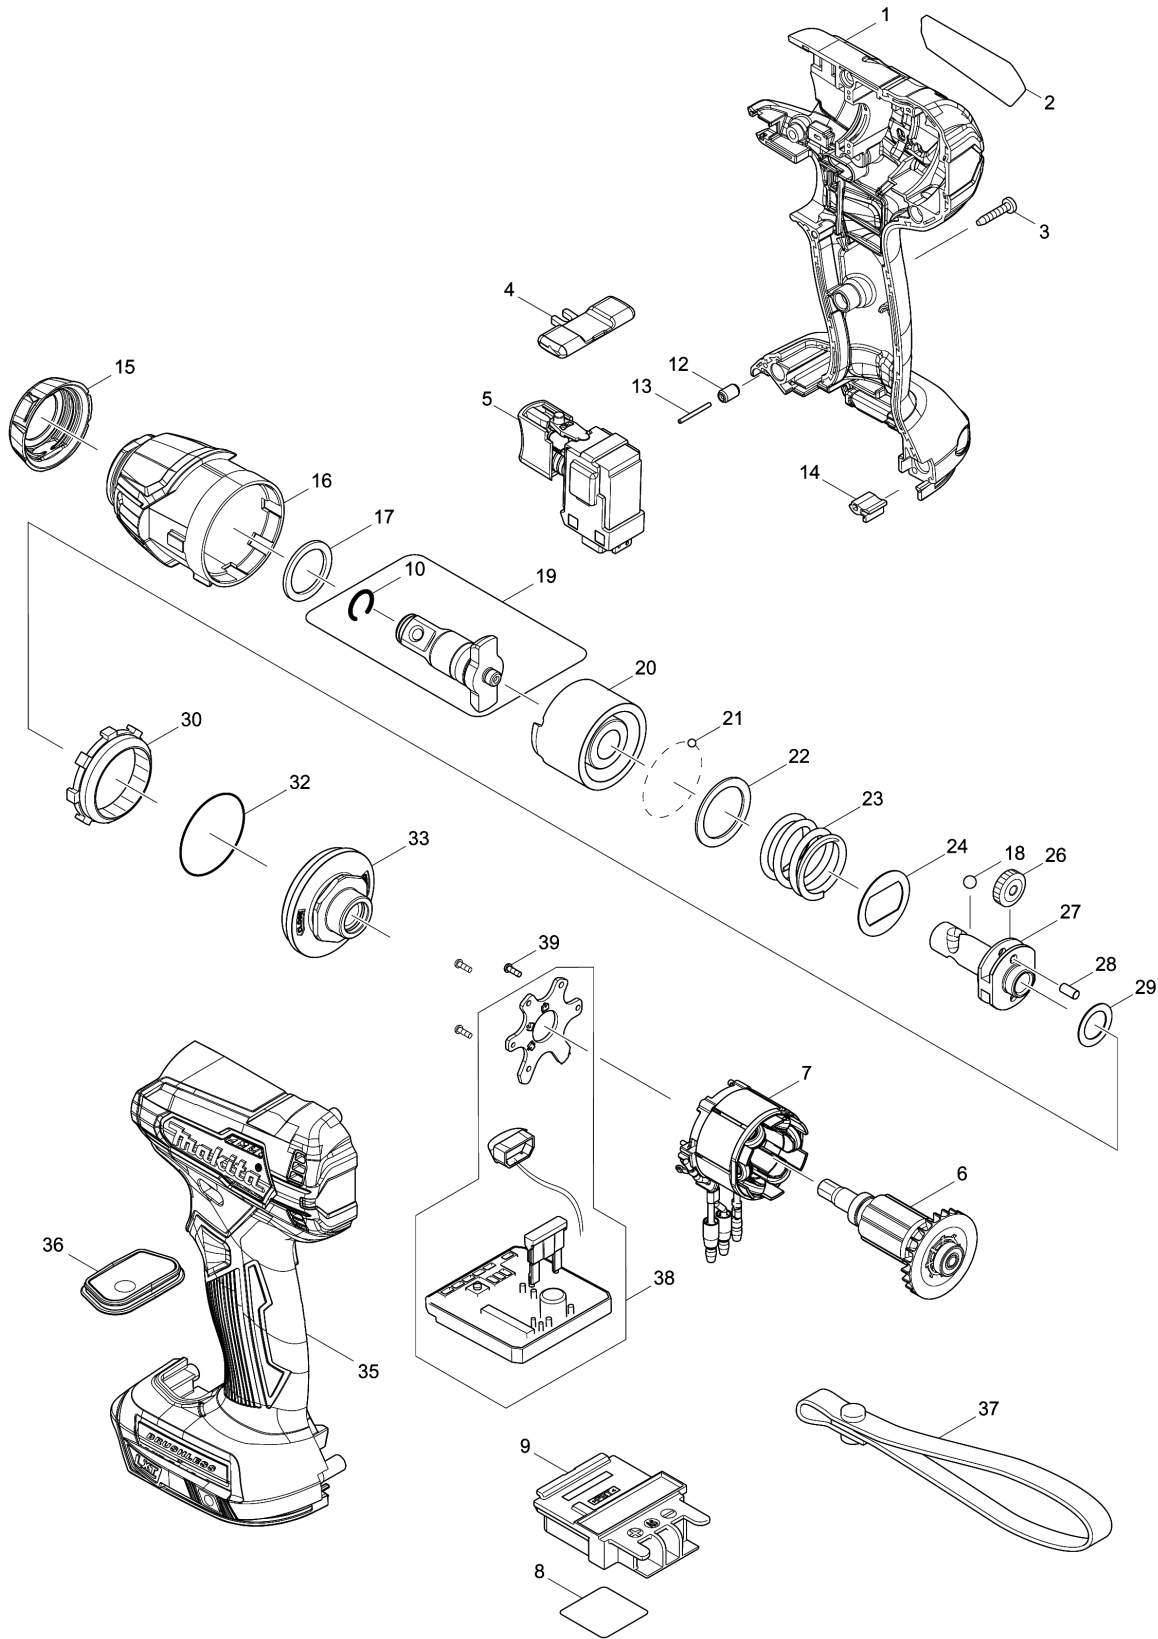

Model No.DTW181 CORDLESS IMPACT WRENCH

Model No.DTW181 CORDLESS IMPACT WRENCH

Položaj	Številka dela	Opis	Sprememba	Količina	New/Old	Opcijsko 1	Opcijsko 2	Opomba
001	183J24-2	HOUSING SET		1				
C10	263005-3	Gumi zatič 6		2				
C20	252126-6	Šesterokotna matica M4-7 MT070		2				
D10		INC. 35						
002	855C45-9	DTW181 NAME PLATE		1				
003	266429-2	Samovrezni vijak 3x16		9				
004	455053-8	F/R CHANGE LEVER		1				
005	143975-1	SWITCH COMPLETE		1				
C10	424890-1	SWITCH COVER		1				
006	619491-0	ROTOR		1	*			
006-1	619491-0	ROTOR	O	1				
007	629334-8	STATOR		1				
008	855C51-4	DTW181 SERIAL NO. LABEL		1				
009	643860-3	Priklop za baterijo		1				
010	231907-1	Vzmetna podložka 10		1				
012	263036-2	Gumi zatič 5		1				
013	268284-8	PIN 1.5		1				
014	424517-3	Gumi blažilec BHP459		1				
015	422407-4	BUMPER		1				
016	140E43-1	HAMMER CASE COMPLETE		1				
C10	213207-1	O Tesnilo 16		1	*			
C11	213882-3	O-RING 16	<	1				
017	261159-0	NYLON WASHER 19		1				
018	216002-8	Kovinska kroglica 4.8		2				
019	136030-6	ANVIL E ASSY		1				
D10		INC. 10						
020	327200-0	HAMMER		1				
021	216019-1	Kovinska kroglica 3		24				
022	267352-4	Ploska kovinska podložka 22		1				
023	232489-6	COMPRESSION SPRING 21		1				
024	267813-4	Podložka 21		1				
026	221437-0	SPUR GEAR 17		2				
027	327046-4	SPINDLE		1				
028	268217-3	Zatič 3.5		2				
029	253052-2	Ploska podložka 12		1				
030	227316-0	INTERNAL GEAR 43		1				
032	213479-8	O Tesnilo 33		1				
033	140G75-0	BEARING BOX COMPLETE		1				
C10	213845-9	O-RING 13		1				
035	183J24-2	HOUSING SET		1				
C10	263005-3	Gumi zatič 6		2				