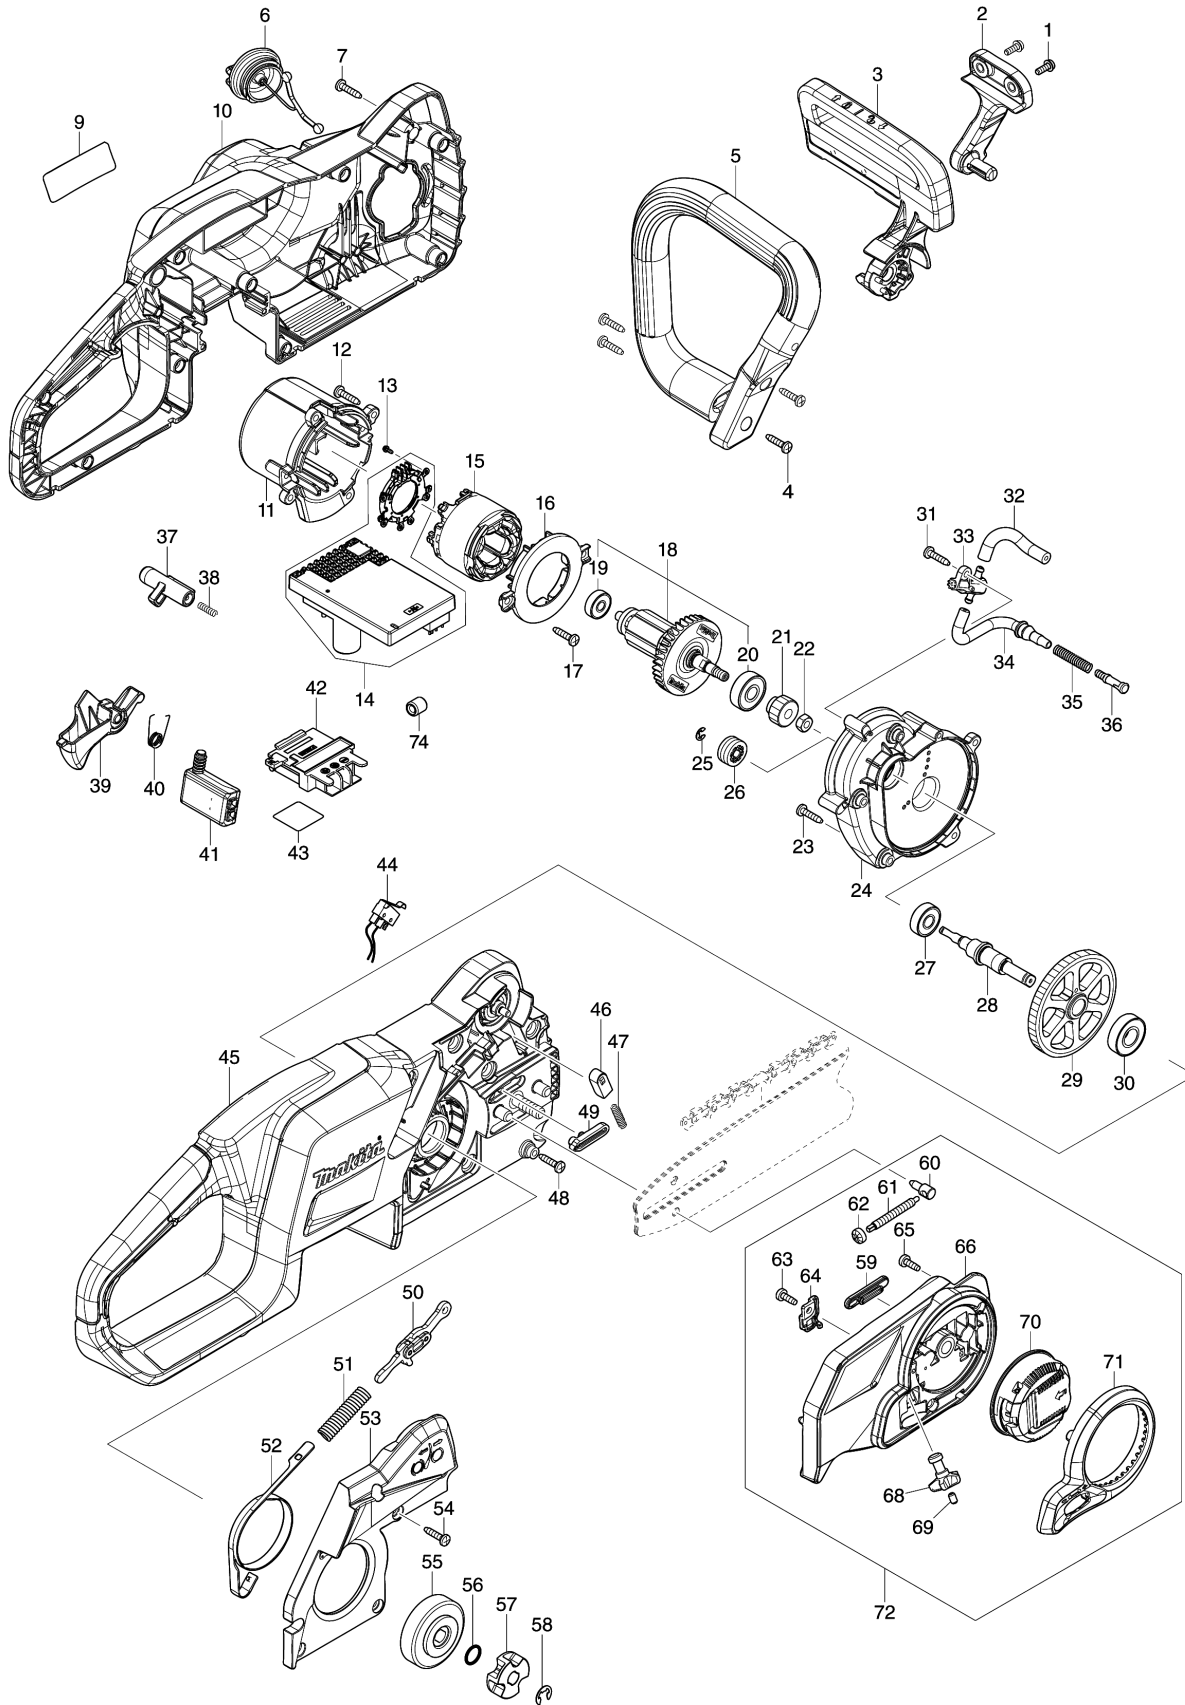

Št. modela DUC357 350 MM BREZŽIČNA verižna žaga

Št. modela DUC357 350 MM BREZZIČNA verižna žaga

Položaj	Številka dela	Opis	Sprememba	Količina	Novo/staro	Opcijsko 1	Opcijsko 2	Opomba
001	911118-1	VIJAK S PONOVO GLAVO M4X12		2				
002	413J87-7	DRŽALO ŠČITNIKA ZA SPREDNJE ROKE		1				
003	141K82-0	SPREDNJI ŠČITNIK ZA ROKE KOMPLET		1				
C10	810R21-0	NALEPKA PREVIDNOST		1				
004	266326-2	NAVOZNI VIJAK 4X18		4				
005	413J75-4	PREDNJI ROČAJ		1				
006	162C20-1	POKROV REZERVOARJA KOMPLET		1				
C10	213A30-0	O-OBROČ 29.5		1				
007	266326-2	NAVOZNI VIJAK 4X18		9				
009	858R06-8	DUC357 NAZIVNA TABLICA		1				
010	183W84-2	STANOVANJSKI SET		1				
C10	263005-3	GUMI ZATIK 6		2				
C20	8057G1-2	NALEPKA LOGO MAKITA		1				
D10		VKLJ. 45						
011	413J76-2	OHIŠJE MOTORJA		1				
012	266326-2	NAVOZNI VIJAK 4X18		4				
013	652119-7	VIJAK S PONOVO GLAVO M2X6		6				
014	620J79-1	KRMILNIK		1				
015	629B62-7	STATOR		1				
016	413J86-9	PREGLEDNA PLOŠČA		1				
017	266326-2	NAVOZNI VIJAK 4X18		2				
018	519766-6	SKLOP ROTORJA		1				
D10		VKLJ. 19,20						
019	211499-6	KROGLIČNI ležaj 626ZZ		1				
020	211092-6	KROGLIČNI LEŽAJ 629DDW		1				
021	227989-9	ČELIČNI ZOBNIK 16		1				
022	252186-8	HEX. MATICA M6		1				
023	266326-2	NAVOZNI VIJAK 4X18		5				
024	413J72-0	OHIŠJE LEŽAJA		1				
025	961011-9	STOP OBROČ E-4		1				
026	226884-0	POLŽASTO ZOBNIK		1				
027	211032-4	KROGLIČNI ležaj 608ZZ		1				
028	327A29-0	VRETENO		1				
029	227990-4	SPUR GEAR 73		1				
030	210216-1	BALL BEARING 6001DDW		1				
031	266326-2	TAPPING SCREW 4X18		1				
032	422914-7	OIL TUBE 3-60		1				
033	141N25-0	OIL PUMP COMPLETE		1				
034	422913-9	OIL TUBE 3-105		1				