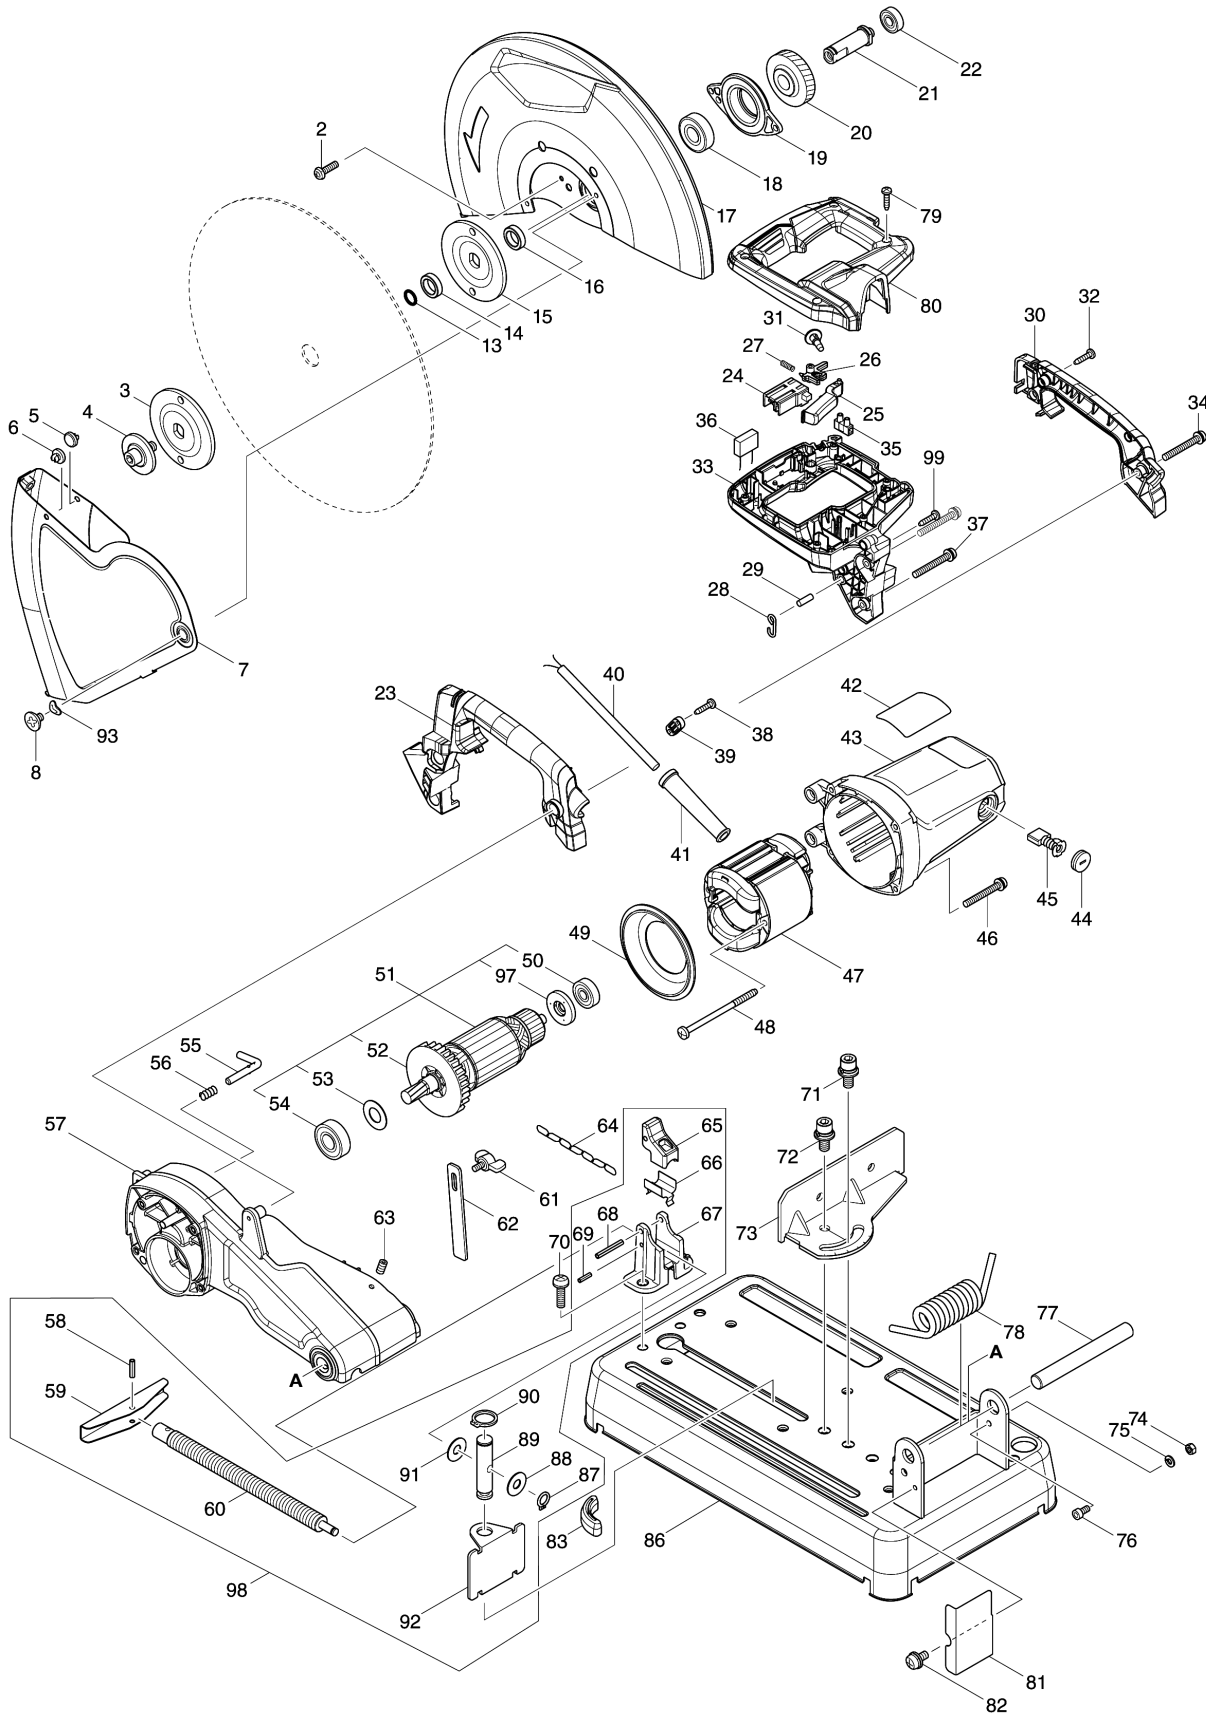

Model No.M2402 355MM PORTABLE CUT OFF

Model No.M2402 355MM PORTABLE CUT OFF

Položaj	Številka dela	Opis	Sprememba	Količina	New/Old	Opcijsko 1	Opcijsko 2	Opomba
002	265122-5	PAN HEAD SCREW M5X20		4				
003	224456-5	FLANGE 90		1				
004	251498-6	HEX SOCKET HEAD BOLT M10X25		1				
005	416771-3	PLUG		1				
006	416771-3	PLUG		1				
007	161529-2	SAFETY GUIDE		1				
008	265121-7	+ FLAT HEAD SCREW M6		1				
013	213180-5	O RING 14		1				
014	257255-0	RING 17		1				
015	224456-5	FLANGE 90		1				
016	257255-0	RING 17		1				
017	161778-1	SAFETY COVER		1				
018	210155-5	BALL BEARING 6203ZZ		1				
019	316527-3	BEARING BOX		1				
020	221462-1	HELICAL GEAR 43		1				
021	326790-0	SPINDLE		1				
022	210199-5	BALL BEARING 6000ZZ		1				
023	183R74-5	GRIP SET		1				
D10		INC. 30						
024	651067-7	SWITCH		1				
025	418140-4	SWITCH LEVER		1				
026	418139-9	SWITCH LOCK		1				
027	231397-8	COMPRESSION SPRING 4		1				
028	281216-8	HANGER		1				
029	268101-2	PIN 6		1				
030	183R74-5	GRIP SET		1				
D10		INC. 23						
031	451037-4	SWITCH BUTTON		1				
032	266326-2	TAPPING SCREW 4X18		2				
033	140X60-5	HANDLE COMPLETE		1				
C10	263005-3	RUBBER PIN 6		1				
034	265104-7	PAN HEAD SCREW M5X40		1				
035	654532-5	TERMINAL BLOCK 1P		1				
036	645275-0	CAPACITOR		1				
037	265104-7	PAN HEAD SCREW M5X40		2				
038	266326-2	TAPPING SCREW 4X18		2				
039	687140-7	STRAIN RELIEF		1				
040	695107-1	POWER SUPPLY CORD 1.5- 2-2.5		1				
041	682574-9	CORD GUARD 10-90		1				
042	857W56-0	M2402 NAME PLATE		1				
043	140X58-2	MOTOR HOUSING COMPLETE		1				