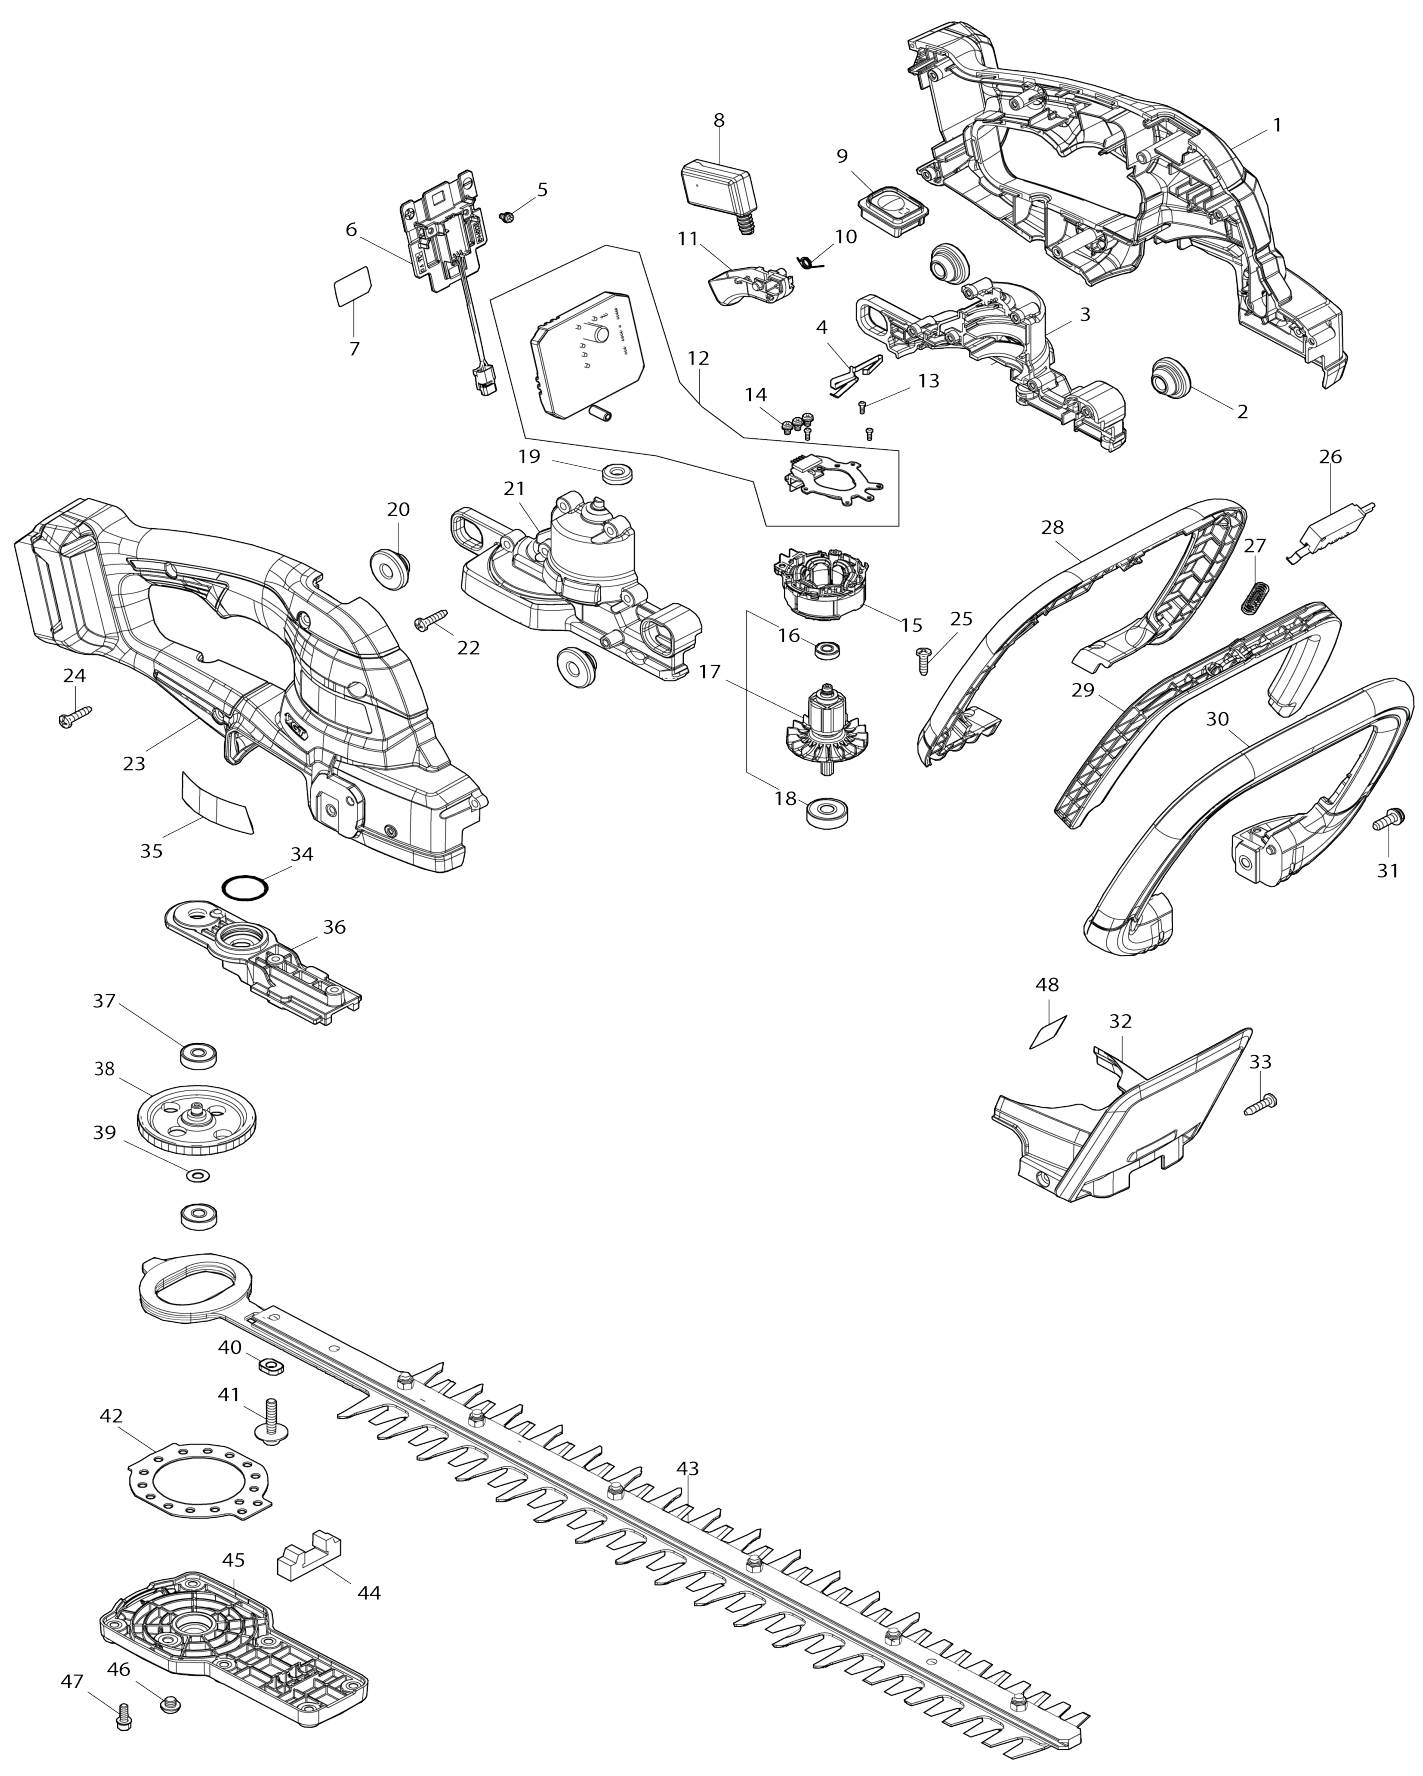

# Model No.UH020G 500MM CORDLESS HEDGE TRIMMER

# Model No.UH020G 500MM CORDLESS HEDGE TRIMMER

Item No.	Parts No.	Description	Interchangability	Q'ty	New/Old	Note1	Note2
001	1830R7-8	HANDLE SET		1			
C10	263005-3	RUBBER PIN 6		2			
001		INC. 23					
002	424394-3	RUBBER RING 8		2			
003	1830S8-3	MOTOR HOUSING SET		1			
003		INC. 21					
004	654909-4	EARTH PLATE		1			
005	652031-1	PAN HEAD SCREW M3X6		2			
006	632V23-8	TERMINAL UNIT		1			
007	8146S4-3	UH020G SERIAL NO. LABEL		1			
008	632V58-9	SWITCH UNIT		1			
009	141V89-2	SWITCH CIRCUIT COMPLETE E		1			
010	232770-5	TORSION SPRING 6		1			
011	413J41-1	SWITCH LEVER RE		1			
012	620N59-1	CONTROLLER		1			
013	266490-9	TAPPING SCREW PT 2X6		3			
014	652069-6	FLAT HEAD SCREW M3X6		3			
015	629C08-9	STATOR		1			
016	211157-4	BALL BEARING 695ZZ		1			
017	519764-0	ROTOR ASSY		1			
017		INC. 16,18					
018	210023-2	BALL BEARING 627DDW		1			
019	424195-9	RUBBER RING 6		1			
020	424394-3	RUBBER RING 8		2			
021	1830S8-3	MOTOR HOUSING SET		1			
021		INC. 3					
022	266326-2	TAPPING SCREW 4X18		6			
023	1830R7-8	HANDLE SET		1			
C10	263005-3	RUBBER PIN 6		2			
023		INC. 1					
024	266326-2	TAPPING SCREW 4X18		7			
025	266326-2	TAPPING SCREW 4X18		6			
026	632V59-7	SWITCH UNIT		1			
027	231325-3	COMPRESSION SPRING 6		1			
028	413J39-8	FRONT HANDLE COVER E		1			
029	413J40-3	SWITCH LEVER FE		1			
030	413J38-0	FRONT HANDLE E		1			
031	911223-4	PAN HEAD SCREW M5X16		2			
032	141V87-6	PROTECTOR COMPLETE		1			
033	266326-2	TAPPING SCREW 4X18		2			
034	213961-7	O RING 22		1			
035	8146S3-5	UH020G NAME PLATE		1			
036	137196-5	BEARING HOUSING ASS'Y		1			
C10	263002-9	RUBBER PIN 4		1			
037	211016-2	BALL BEARING 626LLB		2			
038	141K44-8	GEAR COMPLETE		1			
039	253715-0	FLAT WASHER 6		1			