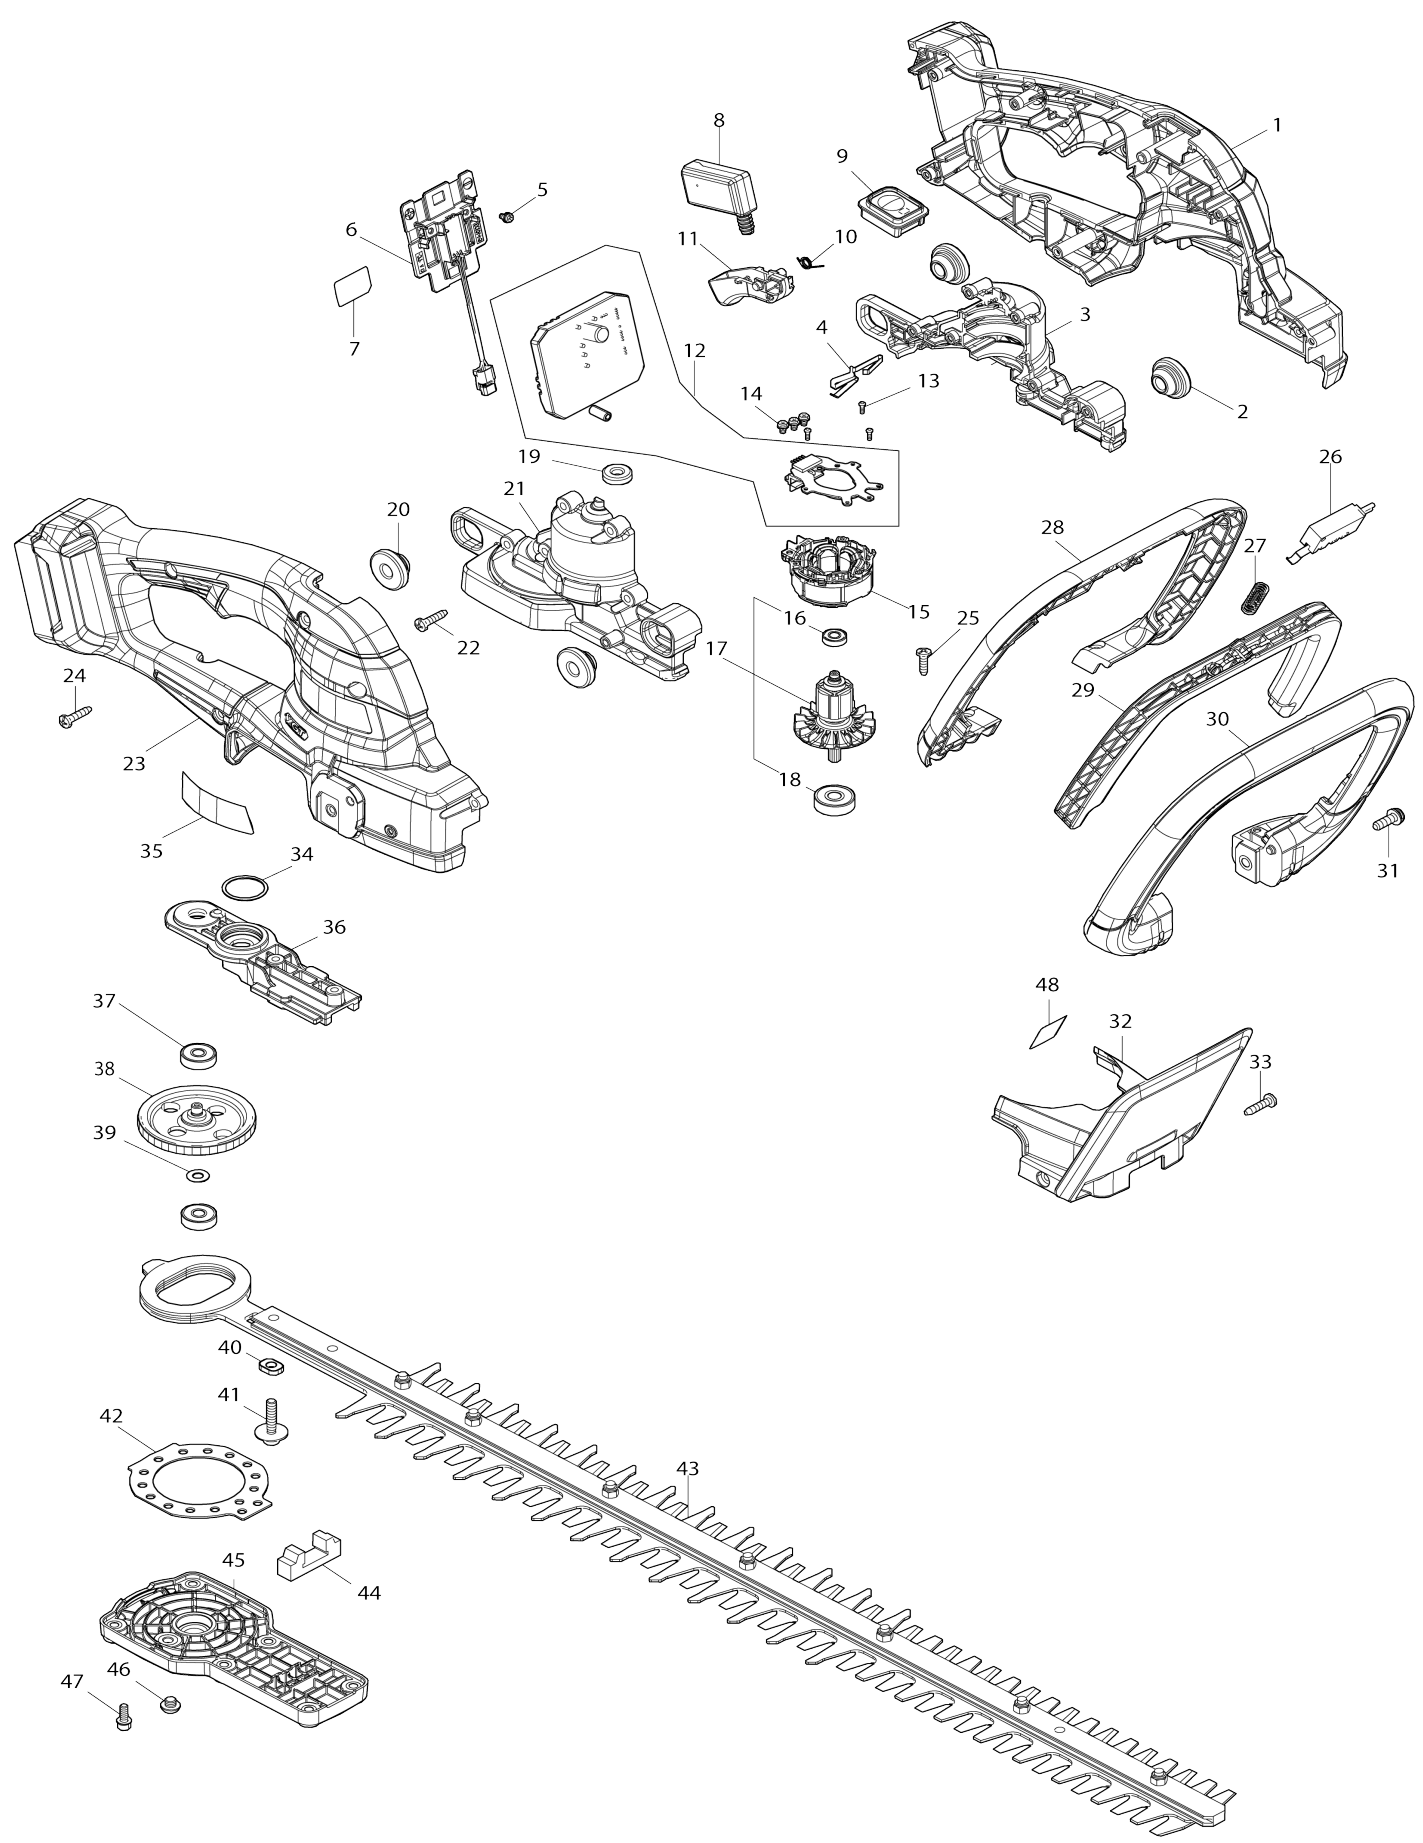

# Model No.UH021G 600MM CORDLESS HEDGE TRIMMER

Model No.UH021G 600MM CORDLESS HEDGE TRIMMER

Item No.	Parts No.	Description	Interchangability	Q'ty	New/Old	Note1	Note2
001	1830R7-8	HANDLE SET		1			
C10	263005-3	RUBBER PIN 6		2			
001		INC. 23					
002	424394-3	RUBBER RING 8		2			
003	1830S8-3	MOTOR HOUSING SET		1			
003		INC. 21					
004	654909-4	EARTH PLATE		1			
005	652031-1	PAN HEAD SCREW M3X6		2			
006	632V23-8	TERMINAL UNIT		1			
007	8146T8-2	UH021G SERIAL NO. LABEL		1			
008	632V58-9	SWITCH UNIT		1			
009	141V89-2	SWITCH CIRCUIT COMPLETE E		1			
010	232770-5	TORSION SPRING 6		1			
011	413J41-1	SWITCH LEVER RE		1			
012	620N59-1	CONTROLLER		1			
013	266490-9	TAPPING SCREW PT 2X6		3			
014	652069-6	FLAT HEAD SCREW M3X6		3			
015	629C08-9	STATOR		1			
016	211157-4	BALL BEARING 695ZZ		1			
017	519764-0	ROTOR ASSY		1			
017		INC. 16,18					
018	210023-2	BALL BEARING 627DDW		1			
019	424195-9	RUBBER RING 6		1			
020	424394-3	RUBBER RING 8		2			
021	1830S8-3	MOTOR HOUSING SET		1			
021		INC. 3					
022	266326-2	TAPPING SCREW 4X18		6			
023	1830R7-8	HANDLE SET		1			
C10	263005-3	RUBBER PIN 6		2			
023		INC. 1					
024	266326-2	TAPPING SCREW 4X18		7			
025	266326-2	TAPPING SCREW 4X18		6			
026	632V59-7	SWITCH UNIT		1			
027	231325-3	COMPRESSION SPRING 6		1			
028	413J39-8	FRONT HANDLE COVER E		1			
029	413J40-3	SWITCH LEVER FE		1			
030	413J38-0	FRONT HANDLE E		1			
031	911223-4	PAN HEAD SCREW M5X16		2			
032	141V87-6	PROTECTOR COMPLETE		1			
033	266326-2	TAPPING SCREW 4X18		2			
034	213961-7	O RING 22		1			
035	8146T7-4	UH021G NAME PLATE		1			
036	137196-5	BEARING HOUSING ASS'Y		1			
C10	263002-9	RUBBER PIN 4		1			
037	211016-2	BALL BEARING 626LLB		2			
038	141K44-8	GEAR COMPLETE		1			
039	253715-0	FLAT WASHER 6		1			