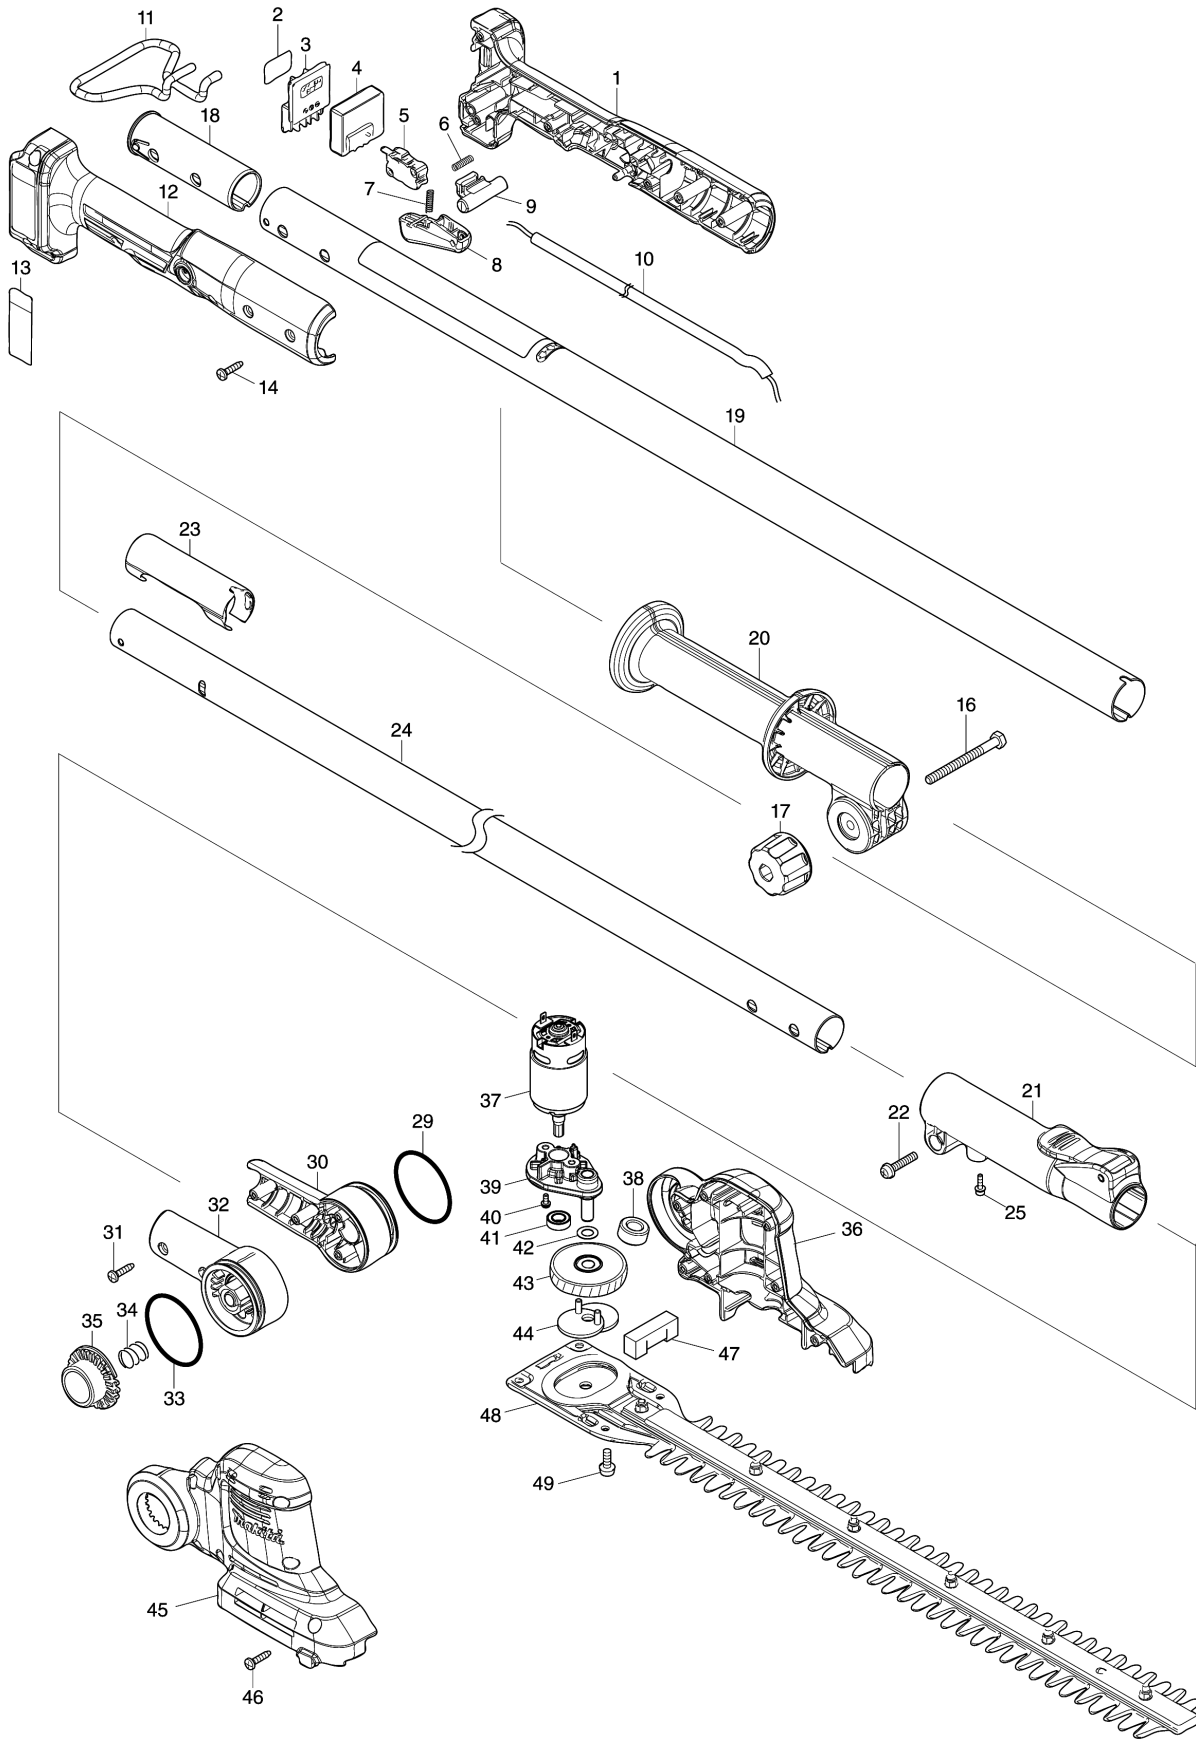

Model No.UN460WD 460MM DC POLE HEDGE TRIMMER

Model No.UN460WD 460MM DC POLE HEDGE TRIMMER

Položaj	Številka dela	Opis	Sprememba	Količina	New/Old	Opcijsko 1	Opcijsko 2	Opomba
001	183T12-9	GRIP HOUSING SET		1				
C10	263002-9	RUBBER PIN 4		2				
D10		INC. 12						
002	811M48-3	UN460WD SERIAL NO. LABEL		1				
003	644813-5	TERMINAL		1				
004	620F43-8	CONTROLLER		1				
005	651398-4	SWITCH BMC-1112-001		1				
006	231473-8	COMPRESSION SPRING 4		1				
007	231473-8	COMPRESSION SPRING 4		1				
008	413714-6	SWITCH LEVER		1				
009	413713-8	LOCK OFF BUTTON A		1				
010	699168-3	POWER SUPPLY CORD UNIT		1				
C10	654069-2	RECEPTACLE		2				
011	327810-3	BATTERY GUARD		1				
012	183T12-9	GRIP HOUSING SET		1				
C10	263002-9	RUBBER PIN 4		2				
D10		INC. 1						
013	811M46-7	UN460WD NAME PLATE		1				
014	266326-2	TAPPING SCREW 4X18		6				
016	921362-2	HEX. BOLT M6X40		1				
017	264072-1	THUMB NUT M6		1				
C10	931302-2	HEX. NUT M6		1				
018	413712-0	PIPE CAP 32		1				
019	141B61-4	PIPE 32 COMPLETE		1				
C10	8008A7-9	CAUTION LABEL		1				
C20	808723-2	CAUTION LABEL		1				
020	413719-6	FRONT GRIP A		1				
021	141C39-3	PIPE HOLDER 32 COMPLETE		1				
C10	252103-8	HEX. LOCK NUT M5-8		1				
022	911243-8	PAN HEAD SCREW M5X25		1				
023	413711-2	PIPE CAP 28		1				
024	327815-3	PIPE 28		1				
025	251568-1	H.S.H.BOLT M3X12 WITH WR		1				
029	213616-4	O RING 48		1				
030	183T14-5	PIPE HOLDER SET		1				
D10		INC. 32						
031	266326-2	TAPPING SCREW 4X18		4				
032	183T14-5	PIPE HOLDER SET		1				
D10		INC. 30						
033	213616-4	O RING 48		1				